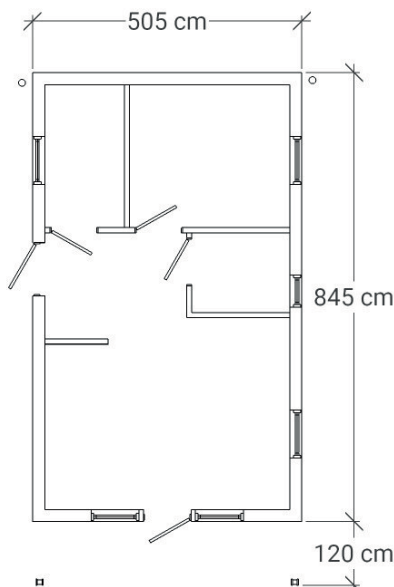

Innerväggar är tillval

Grundmålad panel

Alla utvändiga synliga bräder och paneler grundmålas (inte kapytor/ändträ) i vit vattenbaserad alkydgrundfärg. Denna kan övermålas med alla typer av färg, utom slamfärg t.ex. falurödfärg och lasyr. Då rekommenderar vi vår omålade panel. Kontakta oss för prisuppgift!