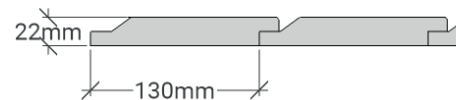

Enkelfas fals liggande
22x145 mm