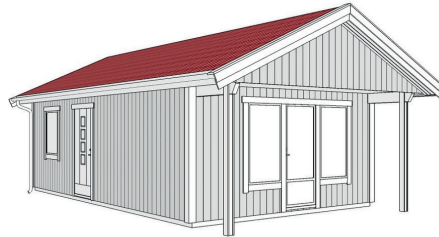

Silnäsudde

Utvändig storlek 505 x 845 cm + 120 cm.

49 m² byggyta

Kan förlängas per 120 cm

Priser inkl. moms, exkl. frakt

Profilpanel
22x145 mm

Falsad spårpanel med raka kanter
22x145 mm

Ribbpanel
22x145 mm + 22x45 mm

Svart text ingår som standard

Grön text är tillval

Det här ingår i Sillnäsudde

Väggar

- Färdiga väggsektioner med påspikad panel, längd 120 - 240 cm
- Regelverk 45x120 mm, 60 cm cc. Luftningsläkt. Vindpapp. Droppkant. Knutbräder och foder. Ventiler (frånluftsventiler ingår inte)
- Invändig höjd 240 cm

Dörr och fönster

- Vitmålad ytterdörr med glas, storlek 100x210 cm, exkl. cylinder, inkl. trycke.
- Fönster, vitmålade vridfönster i aluminiumklätt trä, med 3-glas isolerruta. Inkl. fönsterbleck.

3 st. fönster storlek 90x120 cm.