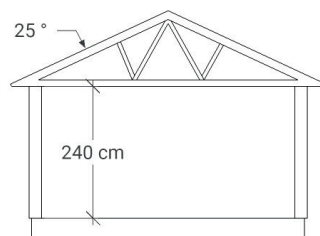

Enkelfas fals liggande
22x145 mm