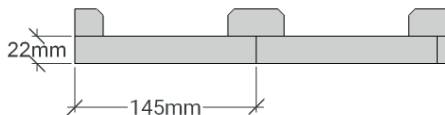

Silnäsudde

Utvändig storlek 505 x 845 cm + 120 cm.

49 m² byggyta

Kan förlängas per 120 cm

Priser inkl. moms, exkl. frakt

Profilpanel
22x145 mm

Falsad spårpanel med raka kanter
22x145 mm

Ribbpanel
22x145 mm + 22x45 mm

Svart text ingår som standard

Grön text är tillval

Det här ingår i Sillnäsudde

Väggar

- Färdiga väggsektioner med påspikad panel, längd 120 - 240 cm
- Regelverk 45x120 mm, 60 cm cc. Luftningsläkt. Vindpapp. Droppkant. Knutbräder och foder. Ventiler (frånluftsventiler ingår inte)
- Invändig höjd 240 cm