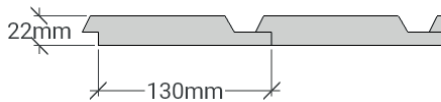

Silnäsudde

Utvändig storlek 505 x 845 cm + 120 cm.

49 m² byggyta

Kan förlängas per 120 cm

Priser inkl. moms, exkl. frakt

Profilpanel
22x145 mm

Falsad spårpanel med raka kanter
22x145 mm

Ribbpanel
22x145 mm + 22x45 mm

Svart text ingår som standard

Grön text är tillval

Det här ingår i Sillnäsudde

Väggar

- Färdiga väggsektioner med påspikad panel, längd 120 - 240 cm
- Regelverk 45x120 mm, 60 cm cc. Luftningsläkt. Vindpapp. Droppkant. Knutbräder och foder. Ventiler (frånluftsventiler ingår inte)
- Invändig höjd 240 cm