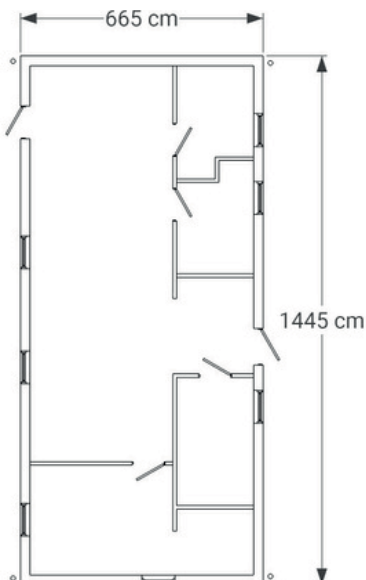

# Mjällby

Utvändig storlek 665 x 1445 cm.  
 97 m<sup>2</sup> byggyta

Priser inkl. moms, exkl. frakt

Profilpanel  
 22x145 mm

Falsad spårpanel med raka kanter  
 22x145 mm

Ribbpanel  
 22x145 mm + 22x45 mm

Enkelfas fals liggande  
 22x145 mm

Innerväggar är tillval

### Dörr och fönster

- Vitmålad ytterdörr med glas, storlek 100x210 cm, exkl. cylinder, inkl. trycke.
- Fönster, vitmålade vridfönster i aluminiumklätt trä, med 3-glas isolerruta. Inkl. fönsterbleck.

1 st. fönster storlek 90x90 cm (inte råglas)

6 st. fönster storlek 90x160 cm

1 st. fönsterdörr storlek 90x210/160 cm