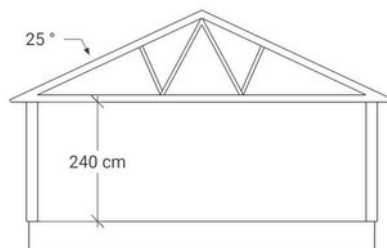

Enkelfas fals liggande
22x145 mm