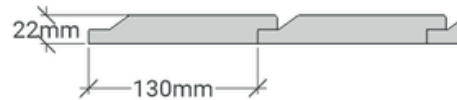

Enkelfas fals liggande
22x145 mm