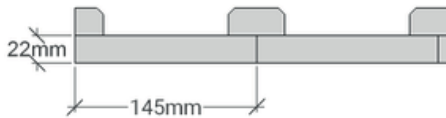

# Mjällby

Utvändig storlek 665 x 1445 cm.  
 97 m<sup>2</sup> byggyta

Priser inkl. moms, exkl. frakt

Profilpanel  
 22x145 mm

Falsad spårpanel med raka kanter  
 22x145 mm

Ribbpanel  
 22x145 mm + 22x45 mm