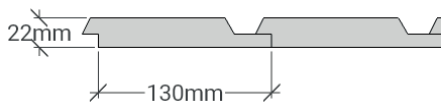

# Hörvik

Utvändig storlek 405 x 725 cm.

30 m<sup>2</sup> byggyta

Kan förlängas per 120 cm

Priser inkl. moms, exkl. frakt

Profilpanel  
22x145 mm

Falsad spårpanel med raka kanter  
22x145 mm

Ribbpanel  
22x145 mm + 22x45 mm