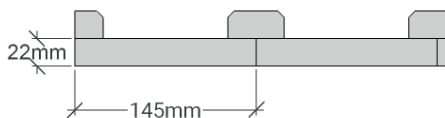

# Hörvik

Utvändig storlek 405 x 725 cm.

30 m<sup>2</sup> byggyta

Kan förlängas per 120 cm

Priser inkl. moms, exkl. frakt

Profilpanel  
22x145 mm

Falsad spårpanel med raka kanter  
22x145 mm

Ribbpanel  
22x145 mm + 22x45 mm