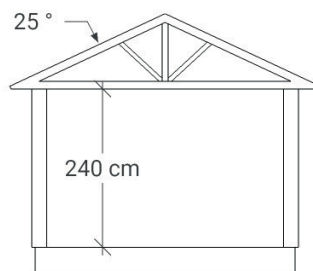

Innerväggar är tillval