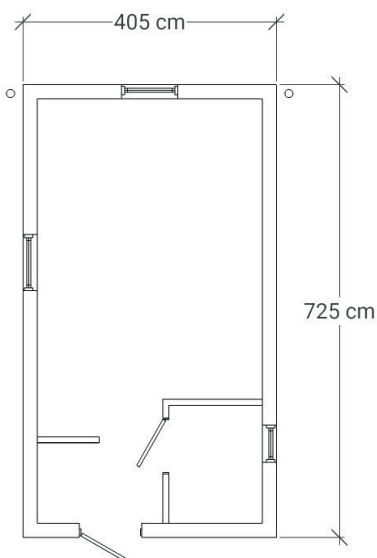

Innerväggar är tillval