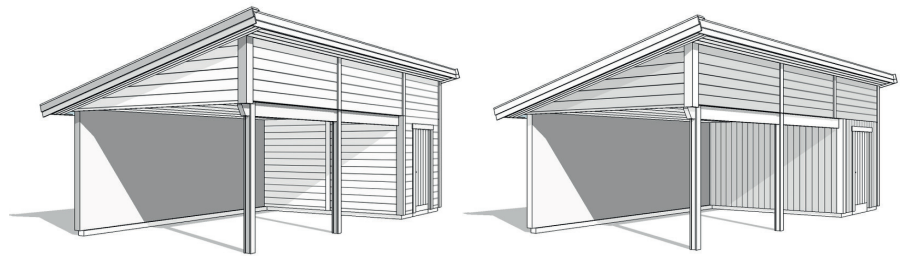

CFP 40

Utvändig storlek 405 x 845 cm.

Kan förlängas per 120 cm

Carporten kan spegelvändas

Priser inkl. moms, exkl. frakt

Profilpanel
22x145 mm

Enkelfas fals liggande
22x145 mm

Grundmålad panel

Svart text ingår som standard

Grön text är tillval

Det här ingår i CFP 40

Väggar

- Färdiga väggsektioner med påspikad panel, längd 120 - 240 cm
- Regelverk 45x95 mm, 60 cm cc. Vindpapp. Luftningsläkt. Vindavstyvning. Droppkant.
- Vägghöjd 228 cm + egen sockel 10 cm.
- Limträbalk och stolpar
- I långväggen i carportsdelen ingår inte vindpapp, luftningsläkt och panel på insidan samt att väggen invändigt är omålad.

Tak

- Pulpettak, CE märkta fackverkstakstolar, med 14° taklutning. Panelade gavelspetsar med 22x145 mm enkelfas fals. Panelen (enkelfas fals) till vägglivet vid nocken levereras löst. Ventiler till gavelspetsarna.
- Insektsnät till takfot. Underslagsbräder runt hela byggnaden. Takfotsbräda.
- Takbräder. Underlagspapp. Strö- och bärläkt. Vindskivor med täckplåt.
- Innertak i carportsdelen av grundmålad spontad panel.
- Ytbehandlade 2-kupiga betongtakpannor, Benders Palema. Välj mellan: svart, röd, tegelröd, ljusgrå och mellangrå.
- Hängrännor och stuprör, med utkastare, i lackerad plåt. Välj mellan: svart, vit, röd eller silver.

Övrigt

- 1 st. vitmålad ytterdörr, storlek 100x210 cm. Spårad utsida. Inkl. trycke, exkl. cylinder.
- Vinkelbeslag till monteringen

Tillval

Carporten kan kompletteras med nedan tillval.

- Förlänga byggnaden per 120 cm.
- Dörr i andra färger
- Fönster i olika storlekar
- Isoleringssats
- Grundpaket