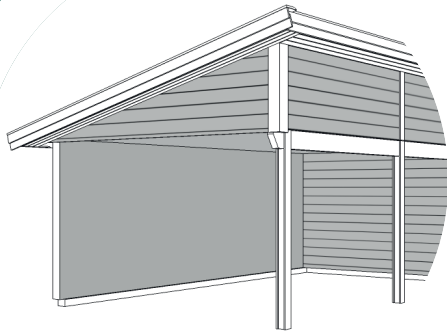

CFP 40

Utvändig storlek 405 x 845 cm.

Kan förlängas per 120 cm

Carporten kan spegelvändas

Priser inkl. moms, exkl. frakt

Profilpanel
22x145 mm

Enkelfas fals liggande
22x145 mm

Grundmålad panel

Svart text ingår som standard

Grön text är tillval

Det här ingår i CFP 40

Väggar

- Färdiga väggsektioner med påspikad panel, längd 120 - 240 cm
- Regelverk 45x95 mm, 60 cm cc. Vindpapp. Luftningsläkt. Vindavstyvning. Droppkant.
- Vägghöjd 228 cm + egen sockel 10 cm.
- Limträbalk och stolpar
- I långväggen i carportsdelen ingår inte vindpapp, luftningsläkt och panel på insidan samt att väggen invändigt är omålad.

Tak

- Pulpettak, CE märkta fackverkstakstolar, med 14° taklutning. Panelade gavelspetsar med 22x145 mm enkelfas fals. Panelen (enkelfas fals) till vägglivet vid nocken levereras löst. Ventiler till gavelspetsarna.
- Insektsnät till takfot. Underslagsbräder runt hela byggnaden. Takfotsbräda.
- Takbräder. Underlagspapp. Strö- och bärläkt. Vindskivor med täckplåt.
- Innertak i carportsdelen av grundmålad spontad panel.
- Ytbehandlade 2-kupiga betongtakpannor, Benders Palema. Välj mellan: svart, röd, tegelröd, ljusgrå och mellangrå.
- Hängrännor och stuprör, med utkastare, i lackerad plåt. Välj mellan: svart, vit, röd eller silver.

Övrigt

- 1 st. vitmålad ytterdörr, storlek 100x210 cm. Spårad utsida. Inkl. trycke, exkl. cylinder.
- Vinkelbeslag till monteringen

Tillval

Carporten kan kompletteras med nedan tillval.

- Förlänga byggnaden per 120 cm.
- Dörr i andra färger
- Fönster i olika storlekar
- Isoleringssats
- Grundpaket