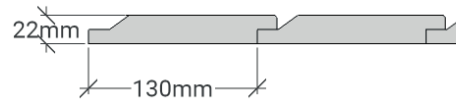

CFP 40

Utvändig storlek 405 x 845 cm.

Kan förlängas per 120 cm

Carporten kan spegelvändas

Priser inkl. moms, exkl. frakt

Profilpanel
22x145 mm

Enkelfas fals liggande
22x145 mm

Grundmålad panel

Svart text ingår som standard

Grön text är tillval

Det här ingår i CFP 40

Väggar

- Färdiga väggsektioner med påspikad panel, längd 120 - 240 cm
- Regelverk 45x95 mm, 60 cm cc. Vindpapp. Luftningsläkt. Vindavstyvning. Droppkant.
- Vägghöjd 228 cm + egen sockel 10 cm.
- Limträbalk och stolpar
- I långväggen i carportsdelen ingår inte vindpapp, luftningsläkt och panel på insidan samt att väggen invändigt är omålad.