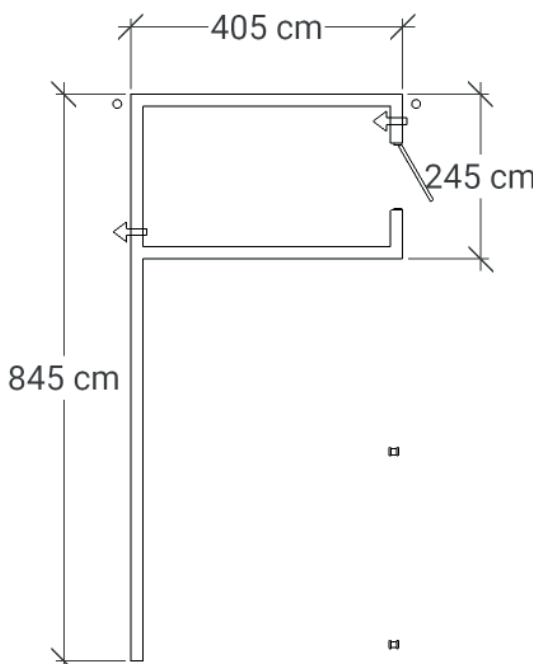

CFP 40

Utvändig storlek 405 x 845 cm.

Kan förlängas per 120 cm

Carporten kan spegelvändas

Priser inkl. moms, exkl. frakt

Profilpanel
22x145 mm

Enkelfas fals liggande
22x145 mm

Grundmålad panel

Svart text ingår som standard

Grön text är tillval

Det här ingår i CFP 40

Väggar

- Färdiga väggsektioner med påspikad panel, längd 120 - 240 cm
- Regelverk 45x95 mm, 60 cm cc. Vindpapp. Luftningsläkt. Vindavstyvning. Droppkant.
- Vägghöjd 228 cm + egen sockel 10 cm.
- Limträbalk och stolpar
- I långväggen i carportsdelen ingår inte vindpapp, luftningsläkt och panel på insidan samt att väggen invändigt är omålad.

Övrigt

- 1 st. vitmålad ytterdörr, storlek 100x210 cm. Spårad utsida. Inkl. trycke, exkl. cylinder.
- Vinkelbeslag till monteringen

Tillval

Carporten kan kompletteras med nedan tillval.

- Förlänga byggnaden per 120 cm.
- Dörr i andra färger
- Fönster i olika storlekar
- Isoleringssats
- Grundpaket