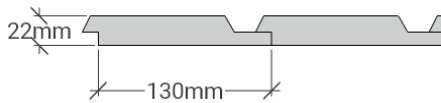

CFP 40

Utvändig storlek 405 x 845 cm.

Kan förlängas per 120 cm

Carporten kan spegelvändas

Priser inkl. moms, exkl. frakt

Profilpanel
22x145 mm

Enkelfas fals liggande
22x145 mm

Grundmålad panel

Svart text ingår som standard

Grön text är tillval

Det här ingår i CFP 40

Väggar

- Färdiga väggsektioner med påspikad panel, längd 120 - 240 cm
- Regelverk 45x95 mm, 60 cm cc. Vindpapp. Luftningsläkt. Vindavstyvning. Droppkant.
- Vägghöjd 228 cm + egen sockel 10 cm.
- Limträbalk och stolpar
- I långväggen i carportsdelen ingår inte vindpapp, luftningsläkt och panel på insidan samt att väggen invändigt är omålad.