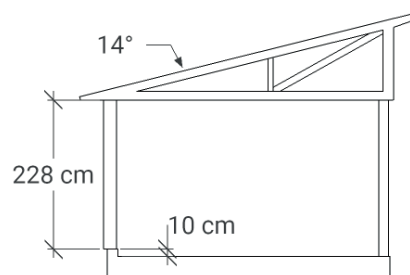

CFP 40

Utvändig storlek 405 x 845 cm.

Kan förlängas per 120 cm

Carporten kan spegelvändas

Priser inkl. moms, exkl. frakt

Profilpanel
22x145 mm

Enkelfas fals liggande
22x145 mm

Grundmålad panel