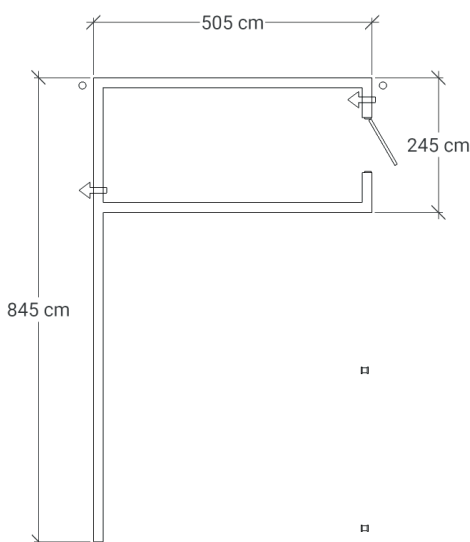

CF 50

Utvändig storlek 505 x 845 cm.

Kan förlängas per 120 cm

Carporten kan spegelvändas

Priser inkl. moms, exkl. frakt

Profilpanel
22x145 mm

Falsad spårpanel med raka kanter
22x145 mm

Ribbpanel
22x145 mm + 22x45 mm

Svart text ingår som standard

Grön text är tillval

Det här ingår i CF 50

Väggar

- Färdiga väggsektioner med påspikad panel, längd 120 - 240 cm
- Regelverk 45x95 mm, 60 cm cc. Vindpapp. Luftningsläkt. Vindavstyvning. Droppkant.
- Vägghöjd 228 cm + egen sockel 10 cm.
- Limträbalk och stolpar
- I långväggen i carportsdelen ingår inte vindpapp, luftningsläkt och panel på insidan samt att väggen invändigt är omålad.

Övrigt

- 1 st. vitmålad ytterdörr, storlek 100x210 cm. Spårad utsida. Inkl. trycke, exkl. cylinder.
- Vinkelbeslag till monteringen

Tillval

Garaget kan kompletteras med tillval, se grön text på ovan bild.