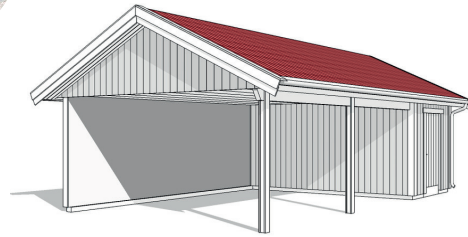

CF 50

Utvändig storlek 505 x 845 cm.

Kan förlängas per 120 cm

Carporten kan spegelvändas

Priser inkl. moms, exkl. frakt

Profilpanel
22x145 mm

Falsad spårpanel med raka kanter
22x145 mm

Ribbpanel
22x145 mm + 22x45 mm

Enkelfas fals liggande
22x145 mm

Grundmålad panel

Alla utvändiga synliga bräder och paneler grundmålas (inte kapytor/ändträ) i vit vattenbaserad alkydgrundfärg. Denna kan övermålas med alla typer av färg, utom slamfärg t.ex. falurödfärg och lasyr. Då rekommenderar vi vår omålade panel. Kontakta oss för prisuppgift!

Svart text ingår som standard

Grön text är tillval

Det här ingår i CF 50

Väggar

- Färdiga väggsektioner med påspikad panel, längd 120 - 240 cm
- Regelverk 45x95 mm, 60 cm cc. Vindpapp. Luftningsläkt. Vindavstyvning. Droppkant.
- Vägghöjd 228 cm + egen sockel 10 cm.
- Limträbalk och stolpar
- I långväggen i carportsdelen ingår inte vindpapp, luftningsläkt och panel på insidan samt att väggen invändigt är omålad.

Tak

- Sadeltak, CE märkta fackverkstakstolar, med 25° taklutning. Panelade gavelspetsar med ventiler.
- Insektsnät till takfot. Underslagsbräder runt hela byggnaden. Takfotsbräda.
- Färdigkapad bärläkt. Undertak av duk, diffusionsöppen, vind och vattentät. Vindskivor med täckplåt.
- Innertak i carportsdelen av grundmålad spontad panel.
- Ytbehandlade 2-kupiga betongtakpannor, Benders Palema. Välj mellan: svart, röd, tegelröd, ljusgrå och mellangrå.
- Hängrännor och stuprör, med utkastare, i lackerad plåt. Välj mellan: svart, vit, röd eller silver.