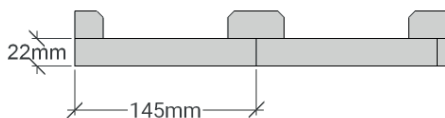

CF 50

Utvändig storlek 505 x 845 cm.

Kan förlängas per 120 cm

Carporten kan spegelvändas

Priser inkl. moms, exkl. frakt

Profilpanel
22x145 mm

Falsad spårpanel med raka kanter
22x145 mm

Ribbpanel
22x145 mm + 22x45 mm

Svart text ingår som standard

Grön text är tillval

Det här ingår i CF 50

Väggar

- Färdiga väggsektioner med påspikad panel, längd 120 - 240 cm
- Regelverk 45x95 mm, 60 cm cc. Vindpapp. Luftningsläkt. Vindavstyvning. Droppkant.
- Vägghöjd 228 cm + egen sockel 10 cm.
- Limträbalk och stolpar
- I långväggen i carportsdelen ingår inte vindpapp, luftningsläkt och panel på insidan samt att väggen invändigt är omålad.