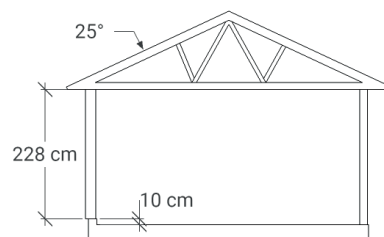

CF 50

Utvändig storlek 505 x 845 cm.

Kan förlängas per 120 cm

Carporten kan spegelvändas

Priser inkl. moms, exkl. frakt

Profilpanel
22x145 mm

Falsad spårpanel med raka kanter
22x145 mm

Ribbpanel
22x145 mm + 22x45 mm

Enkelfas fals liggande
22x145 mm

Grundmålad panel

Alla utvändiga synliga bräder och paneler grundmålas (inte kapytor/ändträ) i vit vattenbaserad alkydgrundfärg. Denna kan övermålas med alla typer av färg, utom slamfärg t.ex. falurödfärg och lasyr. Då rekommenderar vi vår omålade panel. Kontakta oss för prisuppgift!