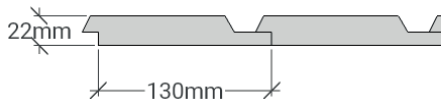

CF 50

Utvändig storlek 505 x 845 cm.

Kan förlängas per 120 cm

Carporten kan spegelvändas

Priser inkl. moms, exkl. frakt

Profilpanel
22x145 mm

Falsad spårpanel med raka kanter
22x145 mm

Ribbpanel
22x145 mm + 22x45 mm

Svart text ingår som standard

Grön text är tillval

Det här ingår i CF 50

Väggar

- Färdiga väggsektioner med påspikad panel, längd 120 - 240 cm
- Regelverk 45x95 mm, 60 cm cc. Vindpapp. Luftningsläkt. Vindavstyvning. Droppkant.
- Vägghöjd 228 cm + egen sockel 10 cm.
- Limträbalk och stolpar
- I långväggen i carportsdelen ingår inte vindpapp, luftningsläkt och panel på insidan samt att väggen invändigt är omålad.