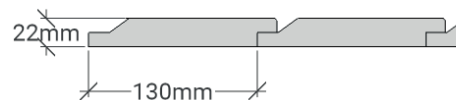

Enkelfas fals liggande
22x145 mm

Grundmålad panel

Alla utvändiga synliga bräder och paneler grundmålas (inte kapytor/ändträ) i vit vattenbaserad alkydgrundfärg. Denna kan övermålas med alla typer av färg, utom slamfärg t.ex. falurödfärg och lasyr. Då rekommenderar vi vår omålade panel. Kontakta oss för prisuppgift!