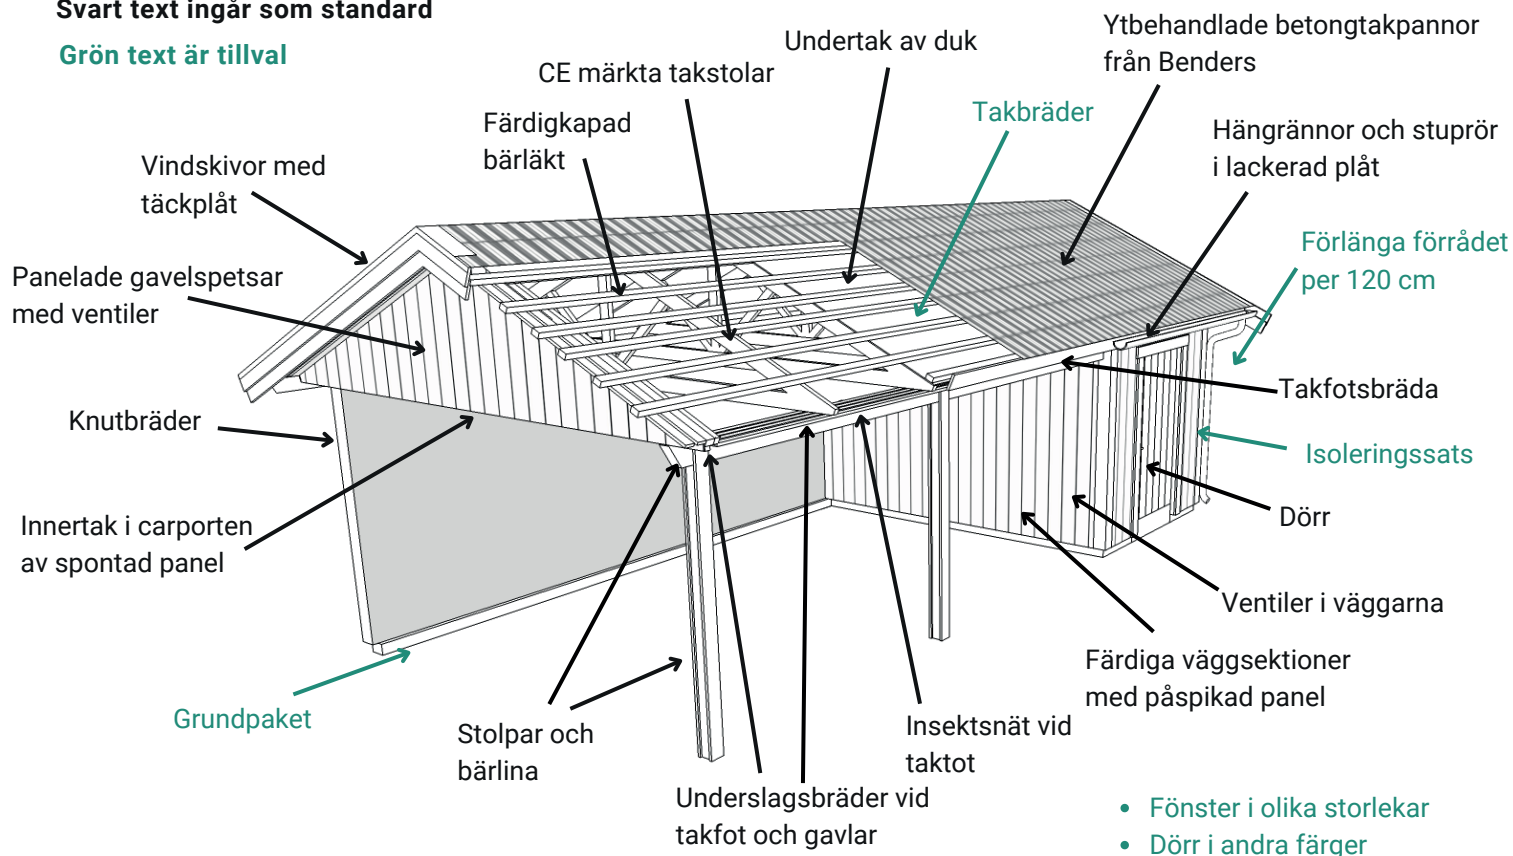

CF 50

Utvändig storlek 505 x 845 cm.

Kan förlängas per 120 cm

Carporten kan spegelvändas

Priser inkl. moms, exkl. frakt

Profilpanel
22x145 mm

Falsad spårpanel med raka kanter
22x145 mm

Ribbpanel
22x145 mm + 22x45 mm

Enkelfas fals liggande
22x145 mm

Grundmålad panel

Alla utvändiga synliga bräder och paneler grundmålas (inte kapytor/ändträ) i vit vattenbaserad alkydgrundfärg. Denna kan övermålas med alla typer av färg, utom slamfärg t.ex. falurödfärg och lasyr. Då rekommenderar vi vår omålade panel. Kontakta oss för prisuppgift!

Svart text ingår som standard

Grön text är tillval

Det här ingår i CF 50

Väggar

- Färdiga väggsektioner med påspikad panel, längd 120 - 240 cm
- Regelverk 45x95 mm, 60 cm cc. Vindpapp. Luftningsläkt. Vindavstyvning. Droppkant.
- Vägghöjd 228 cm + egen sockel 10 cm.
- Limträbalk och stolpar
- I långväggen i carportsdelen ingår inte vindpapp, luftningsläkt och panel på insidan samt att väggen invändigt är omålad.

Tak

- Sadeltak, CE märkta fackverkstakstolar, med 25° taklutning. Panelade gavelspetsar med ventiler.
- Insektsnät till takfot. Underslagsbräder runt hela byggnaden. Takfotsbräda.
- Färdigkapad bärläkt. Undertak av duk, diffusionsöppen, vind och vattentät. Vindskivor med täckplåt.
- Innertak i carportsdelen av grundmålad spontad panel.
- Ytbehandlade 2-kupiga betongtakpannor, Benders Palema. Välj mellan: svart, röd, tegelröd, ljusgrå och mellangrå.
- Hängrännor och stuprör, med utkastare, i lackerad plåt. Välj mellan: svart, vit, röd eller silver.