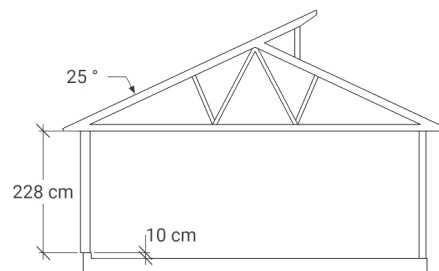

CDP 65

Utvändig storlek 655 x 845 cm.

Kan förlängas per 120 cm

Carporten kan spegelvändas
3 stolpar vid snözon 2,5

Priser inkl. moms, exkl. frakt

Profilpanel
22x145 mm

Enkelfas fals liggande
22x145 mm

Grundmålad panel

Kontakta oss för prisuppgift!

Svart text ingår som standard

Grön text är tillval

Det här ingår i CDP 65

Väggar

- Färdiga väggsektioner med påspikad panel, längd 120 - 240 cm
- Regelverk 45x95 mm, 60 cm cc. Vindpapp. Luftningsläkt. Vindavstyvning. Droppkant.
- Vägghöjd 228 cm + egen sockel 10 cm.
- Limträbalk och stolpar
- I långväggen i carportsdelen ingår inte vindpapp, luftningsläkt och panel på insidan samt att väggen invändigt är omålad.