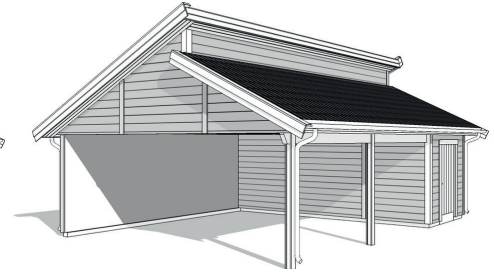

CDP 65

Utvändig storlek 655 x 845 cm.

Kan förlängas per 120 cm

Carporten kan spegelvändas
3 stolpar vid snözon 2,5

Priser inkl. moms, exkl. frakt

Profilpanel
22x145 mm

Enkelfas fals liggande
22x145 mm

Grundmålad panel

Kontakta oss för prisuppgift!

Svart text ingår som standard

Grön text är tillval

Det här ingår i CDP 65

Väggar

- Färdiga väggsektioner med påspikad panel, längd 120 - 240 cm
- Regelverk 45x95 mm, 60 cm cc. Vindpapp. Luftningsläkt. Vindavstyvning. Droppkant.
- Vägghöjd 228 cm + egen sockel 10 cm.
- Limträbalk och stolpar
- I långväggen i carportsdelen ingår inte vindpapp, luftningsläkt och panel på insidan samt att väggen invändigt är omålad.

Tak

- Pulpettak, CE märkta fackverkstakstolar, med 25° taklutning. Panelade gavelspetsar med ventiler. Panelen till vägglivet vid nocken levereras löst.
- Insektsnät till takfot. Underslagsbräder runt hela byggnaden. Takfotsbräda.
- Färdigkapad bärläkt. Undertak av duk, diffusionsöppen, vind och vattentät. Vindskivor med täckplåt.
- Innertak i carportsdelen av grundmålad spontad panel.
- Ytbehandlade 2-kupiga betongtakpannor, Benders Palema. Välj mellan: svart, röd, tegelröd, ljusgrå och mellangrå.
- Hängrännor och stuprör, med utkastare, i lackerad plåt. Välj mellan: svart, vit, röd eller silver.

Övrigt

- 1 st. vitmålad ytterdörr, storlek 100x210 cm. Spårad utsida. Inkl. trycke, exkl. cylinder.
- Vinkelbeslag till monteringen

Tillval

Carporten kan kompletteras med nedan tillval.

- Förlänga byggnaden per 120 cm.
- Dörr i andra färger
- Fönster i olika storlekar
- Isoleringssats
- Halvmåne och/eller lucka på gavelspets.
- Grundpaket