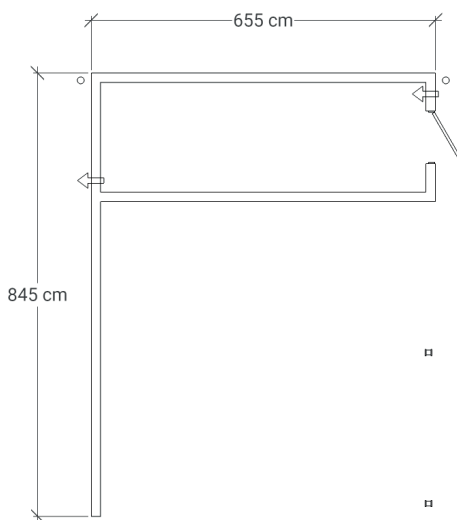

CDP 65

Utvändig storlek 655 x 845 cm.

Kan förlängas per 120 cm

Carporten kan spegelvändas
3 stolpar vid snözon 2,5

Priser inkl. moms, exkl. frakt

Profilpanel
22x145 mm

Enkelfas fals liggande
22x145 mm

Grundmålad panel

Kontakta oss för prisuppgift!

Svart text ingår som standard

Grön text är tillval

Det här ingår i CDP 65

Väggar

- Färdiga väggsektioner med påspikad panel, längd 120 - 240 cm
- Regelverk 45x95 mm, 60 cm cc. Vindpapp. Luftningsläkt. Vindavstyvning. Droppkant.
- Vägghöjd 228 cm + egen sockel 10 cm.
- Limträbalk och stolpar
- I långväggen i carportsdelen ingår inte vindpapp, luftningsläkt och panel på insidan samt att väggen invändigt är omålad.

Övrigt

- 1 st. vitmålad ytterdörr, storlek 100x210 cm. Spårad utsida. Inkl. trycke, exkl. cylinder.
- Vinkelbeslag till monteringen

Tillval

Carporten kan kompletteras med nedan tillval.

- Förlänga byggnaden per 120 cm.
- Dörr i andra färger
- Fönster i olika storlekar
- Isoleringssats
- Halvmåne och/eller lucka på gavelspets.
- Grundpaket