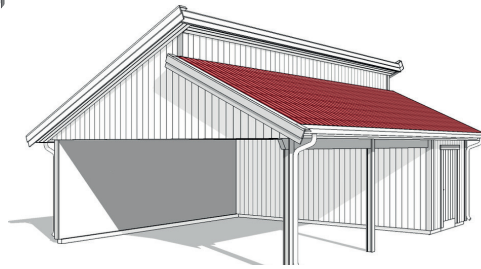

CDP 65

Utvändig storlek 655 x 845 cm.

Kan förlängas per 120 cm

Carporten kan spegelvändas
3 stolpar vid snözon 2,5

Priser inkl. moms, exkl. frakt

Profilpanel
22x145 mm

Enkelfas fals liggande
22x145 mm

Grundmålad panel

Kontakta oss för prisuppgift!

Svart text ingår som standard

Grön text är tillval

Det här ingår i CDP 65

Väggar

- Färdiga väggsektioner med påspikad panel, längd 120 - 240 cm
- Regelverk 45x95 mm, 60 cm cc. Vindpapp. Luftningsläkt. Vindavstyvning. Droppkant.
- Vägghöjd 228 cm + egen sockel 10 cm.
- Limträbalk och stolpar
- I långväggen i carportsdelen ingår inte vindpapp, luftningsläkt och panel på insidan samt att väggen invändigt är omålad.

Tak

- Pulpettak, CE märkta fackverkstakstolar, med 25° taklutning. Panelade gavelspetsar med ventiler. Panelen till vägglivet vid nocken levereras löst.
- Insektsnät till takfot. Underslagsbräder runt hela byggnaden. Takfotsbräda.
- Färdigkapad bärläkt. Undertak av duk, diffusionsöppen, vind och vattentät. Vindskivor med täckplåt.
- Innertak i carportsdelen av grundmålad spontad panel.
- Ytbehandlade 2-kupiga betongtakpannor, Benders Palema. Välj mellan: svart, röd, tegelröd, ljusgrå och mellangrå.
- Hängrännor och stuprör, med utkastare, i lackerad plåt. Välj mellan: svart, vit, röd eller silver.

Övrigt

- 1 st. vitmålad ytterdörr, storlek 100x210 cm. Spårad utsida. Inkl. trycke, exkl. cylinder.
- Vinkelbeslag till monteringen

Tillval

Carporten kan kompletteras med nedan tillval.

- Förlänga byggnaden per 120 cm.
- Dörr i andra färger
- Fönster i olika storlekar
- Isoleringssats
- Halvmåne och/eller lucka på gavelspets.
- Grundpaket