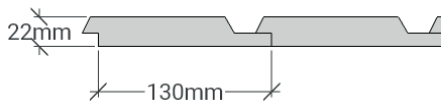

CDP 65

Utvändig storlek 655 x 845 cm.

Kan förlängas per 120 cm

Carporten kan spegelvändas
3 stolpar vid snözon 2,5

Priser inkl. moms, exkl. frakt

Profilpanel
22x145 mm

Enkelfas fals liggande
22x145 mm

Grundmålad panel

Kontakta oss för prisuppgift!

Svart text ingår som standard

Grön text är tillval

Det här ingår i CDP 65

Väggar

- Färdiga väggsektioner med påspikad panel, längd 120 - 240 cm
- Regelverk 45x95 mm, 60 cm cc. Vindpapp. Luftningsläkt. Vindavstyvning. Droppkant.
- Vägghöjd 228 cm + egen sockel 10 cm.
- Limträbalk och stolpar
- I långväggen i carportsdelen ingår inte vindpapp, luftningsläkt och panel på insidan samt att väggen invändigt är omålad.