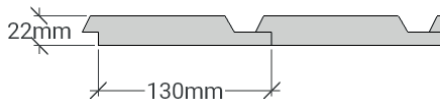

CD 65

Utvändig storlek 655 x 845 cm.

Kan förlängas per 120 cm

Carporten kan spegelvändas
3 stolpar vid snözon 2,5

Priser inkl. moms, exkl. frakt

Profilpanel
22x145 mm

Falsad spårpanel med raka kanter
22x145 mm

Svart text ingår som standard

Grön text är tillval

- Fönster i olika storlekar
- Dörr i andra färger

Det här ingår i CD 65

Väggar

- Färdiga väggsektioner med påspikad panel, längd 120 - 240 cm
- Regelverk 45x95 mm, 60 cm cc. Vindpapp. Luftningsläkt. Vindavstyvning. Droppkant.
- Vägghöjd 228 cm + egen sockel 10 cm.
- Limträbalk och stolpar
- I långväggen i carportsdelen ingår inte vindpapp, luftningsläkt och panel på insidan samt att väggen invändigt är omålad.