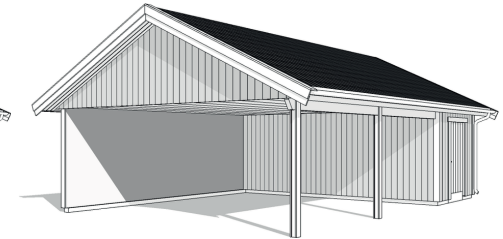

CD 65

Utvändig storlek 655 x 845 cm.

Kan förlängas per 120 cm

Carporten kan spegelvändas
3 stolpar vid snözon 2,5

Priser inkl. moms, exkl. frakt

Profilpanel
22x145 mm

Falsad spårpanel med raka kanter
22x145 mm

Ribbpanel
22x145 mm + 22x45 mm

Enkelfas fals liggande
22x145 mm

Grundmålad panel

Alla utvändiga synliga bräder och paneler grundmålas (inte kapytor/ändträ) i vit vattenbaserad alkydgrundfärg. Denna kan övermålas med alla typer av färg, utom slamfärg t.ex. falurödfärg och lasyr. Då rekommenderar vi vår omålade panel. Kontakta oss för prisuppgift!

Svart text ingår som standard

Grön text är tillval

- Fönster i olika storlekar
- Dörr i andra färger

Det här ingår i CD 65

Väggar

- Färdiga väggsektioner med påspikad panel, längd 120 - 240 cm
- Regelverk 45x95 mm, 60 cm cc. Vindpapp. Luftningsläkt. Vindavstyvning. Droppkant.
- Vägghöjd 228 cm + egen sockel 10 cm.
- Limträbalk och stolpar
- I långväggen i carportsdelen ingår inte vindpapp, luftningsläkt och panel på insidan samt att väggen invändigt är omålad.

Tak

- Sadeltak, CE märkta fackverkstakstolar, med 25° taklutning. Panelade gavelspetsar med ventiler.
- Insektsnät till taktot. Underslagsbräder runt hela byggnaden. Takfotsbräda.
- Färdigkapad bärläkt. Undertak av duk, diffusionsöppen, vind och vattentät. Vindskivor med täckplåt.
- Innertak i carportsdelen av grundmålad spontad panel.
- Ytbehandlade 2-kupiga betongtakpannor, Benders Palema. Välj mellan: svart, röd, tegelröd, ljusgrå och mellangrå.
- Hängrännor och stuprör, med utkastare, i lackerad plåt. Välj mellan: svart, vit, röd eller silver.