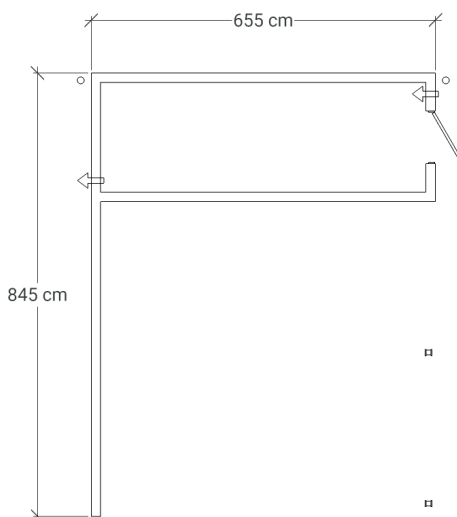

CD 65

Utvändig storlek 655 x 845 cm.

Kan förlängas per 120 cm

Carporten kan spegelvändas
3 stolpar vid snözon 2,5

Priser inkl. moms, exkl. frakt

Profilpanel
22x145 mm

Falsad spårpanel med raka kanter
22x145 mm

Svart text ingår som standard

Grön text är tillval

- Fönster i olika storlekar
- Dörr i andra färger

Det här ingår i CD 65

Väggar

- Färdiga väggsektioner med påspikad panel, längd 120 - 240 cm
- Regelverk 45x95 mm, 60 cm cc. Vindpapp. Luftningsläkt. Vindavstyvning. Droppkant.
- Vägghöjd 228 cm + egen sockel 10 cm.
- Limträbalk och stolpar
- I långväggen i carportsdelen ingår inte vindpapp, luftningsläkt och panel på insidan samt att väggen invändigt är omålad.

Övrigt

- 1 st. vitmålad ytterdörr, storlek 100x210 cm. Spårad utsida. Inkl. trycke, exkl. cylinder.
- Vinkelbeslag till monteringen

Tillval

Garaget kan kompletteras med tillval, se grön text på ovan bild.