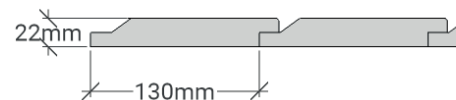

Enkelfas fals liggande
22x145 mm

Grundmålad panel

Alla utvändiga synliga bräder och paneler grundmålas (inte kapytor/ändträ) i vit vattenbaserad alkydgrundfärg. Denna kan övermålas med alla typer av färg, utom slamfärg t.ex. falurödfärg och lasyr. Då rekommenderar vi vår omålade panel. Kontakta oss för prisuppgift!