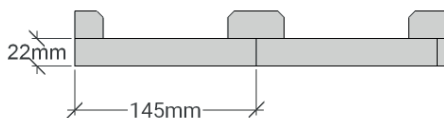

Ribbpanel
22x145 mm + 22x45 mm