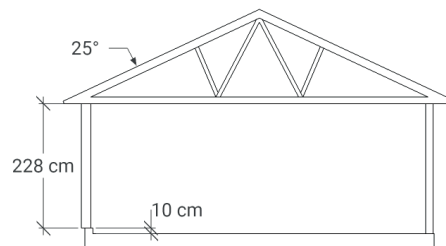

CD 65

Utvändig storlek 655 x 845 cm.

Kan förlängas per 120 cm

Carporten kan spegelvändas
3 stolpar vid snözon 2,5

Priser inkl. moms, exkl. frakt

Profilpanel
22x145 mm

Falsad spårpanel med raka kanter
22x145 mm

Svart text ingår som standard

Grön text är tillval

- Fönster i olika storlekar
- Dörr i andra färger

Det här ingår i CD 65

Väggar

- Färdiga väggsektioner med påspikad panel, längd 120 - 240 cm
- Regelverk 45x95 mm, 60 cm cc. Vindpapp. Luftningsläkt. Vindavstyvning. Droppkant.
- Vägghöjd 228 cm + egen sockel 10 cm.
- Limträbalk och stolpar
- I långväggen i carportsdelen ingår inte vindpapp, luftningsläkt och panel på insidan samt att väggen invändigt är omålad.