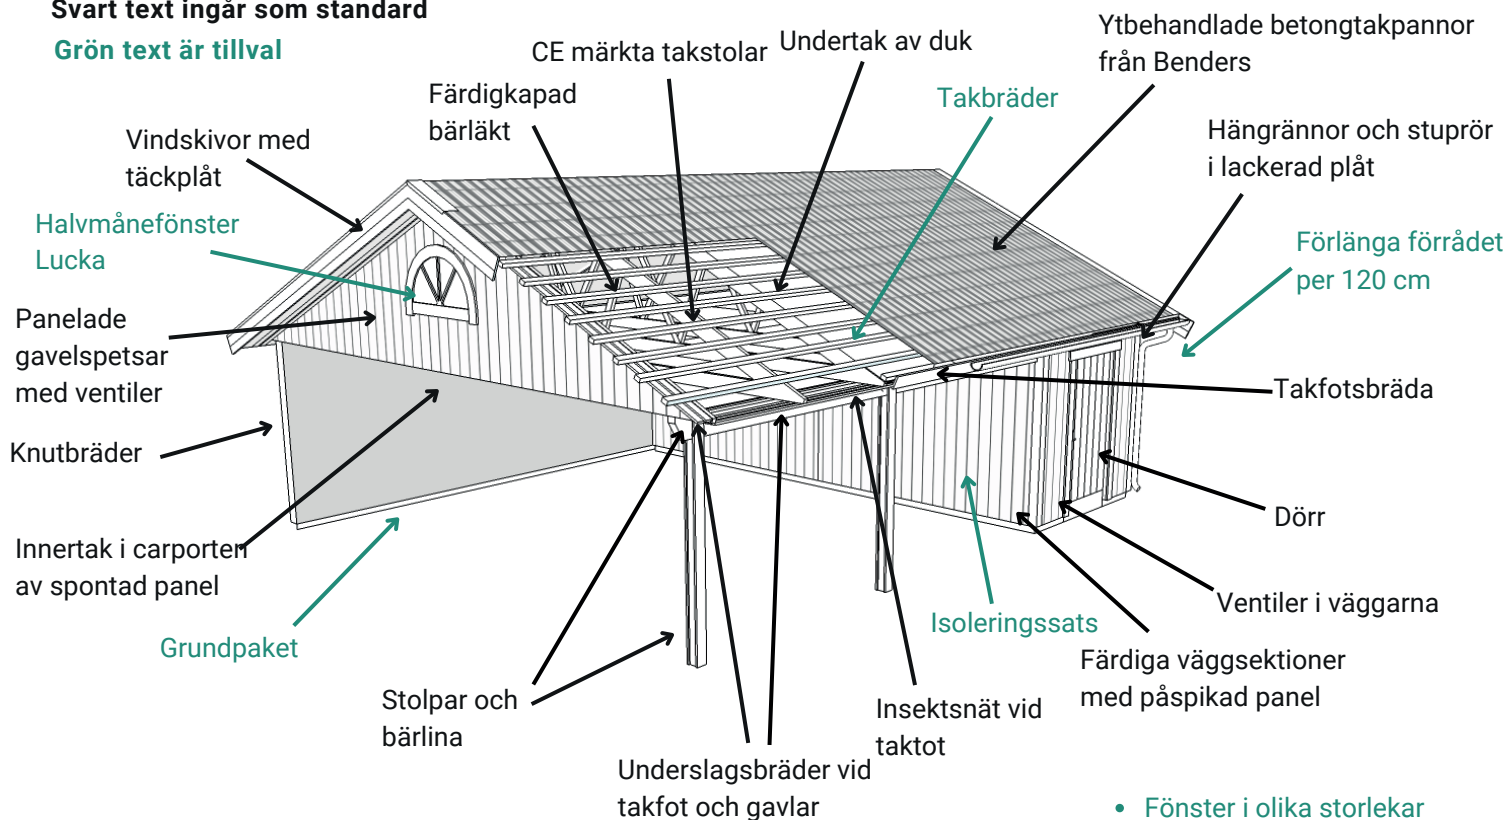

CD 65

Utvändig storlek 655 x 845 cm.

Kan förlängas per 120 cm

Carporten kan spegelvändas
3 stolpar vid snözon 2,5

Priser inkl. moms, exkl. frakt

Profilpanel
22x145 mm

Falsad spårpanel med raka kanter
22x145 mm

Ribbpanel
22x145 mm + 22x45 mm

Enkelfas fals liggande
22x145 mm

Grundmålad panel

Alla utvändiga synliga bräder och paneler grundmålas (inte kapytor/ändträ) i vit vattenbaserad alkydgrundfärg. Denna kan övermålas med alla typer av färg, utom slamfärg t.ex. falurödfärg och lasyr. Då rekommenderar vi vår omålade panel. Kontakta oss för prisuppgift!

Svart text ingår som standard

Grön text är tillval

- Fönster i olika storlekar
- Dörr i andra färger

Det här ingår i CD 65

Väggar

- Färdiga väggsektioner med påspikad panel, längd 120 - 240 cm
- Regelverk 45x95 mm, 60 cm cc. Vindpapp. Luftningsläkt. Vindavstyvning. Droppkant.
- Vägghöjd 228 cm + egen sockel 10 cm.
- Limträbalk och stolpar
- I långväggen i carportsdelen ingår inte vindpapp, luftningsläkt och panel på insidan samt att väggen invändigt är omålad.

Tak

- Sadeltak, CE märkta fackverkstakstolar, med 25° taklutning. Panelade gavelspetsar med ventiler.
- Insektsnät till taktot. Underslagsbräder runt hela byggnaden. Takfotsbräda.
- Färdigkapad bärläkt. Undertak av duk, diffusionsöppen, vind och vattentät. Vindskivor med täckplåt.
- Innertak i carportsdelen av grundmålad spontad panel.
- Ytbehandlade 2-kupiga betongtakpannor, Benders Palema. Välj mellan: svart, röd, tegelröd, ljusgrå och mellangrå.
- Hängrännor och stuprör, med utkastare, i lackerad plåt. Välj mellan: svart, vit, röd eller silver.