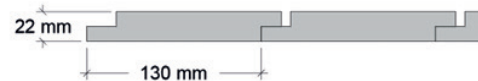

CD 65

Utvändig storlek 655 x 845 cm.

Kan förlängas per 120 cm

Carporten kan spegelvändas
3 stolpar vid snözon 2,5

Priser inkl. moms, exkl. frakt

Profilpanel
22x145 mm

Falsad spårpanel med raka kanter
22x145 mm

Ribbpanel
22x145 mm + 22x45 mm

Enkelfas fals liggande
22x145 mm

Grundmålad panel

Alla utvändiga synliga bräder och paneler grundmålas (inte kapytor/ändträ) i vit vattenbaserad alkydgrundfärg. Denna kan övermålas med alla typer av färg, utom slamfärg t.ex. falurödfärg och lasyr. Då rekommenderar vi vår omålade panel. Kontakta oss för prisuppgift!

Svart text ingår som standard

Grön text är tillval

- Fönster i olika storlekar
- Dörr i andra färger

Det här ingår i CD 65

Väggar

- Färdiga väggsektioner med påspikad panel, längd 120 - 240 cm
- Regelverk 45x95 mm, 60 cm cc. Vindpapp. Luftningsläkt. Vindavstyvning. Droppkant.
- Vägghöjd 228 cm + egen sockel 10 cm.
- Limträbalk och stolpar
- I långväggen i carportsdelen ingår inte vindpapp, luftningsläkt och panel på insidan samt att väggen invändigt är omålad.