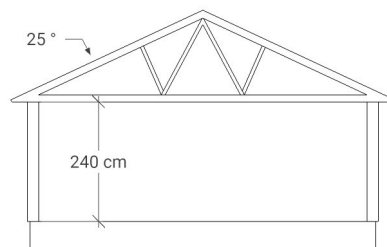

Mjällby

Utvändig storlek 665 x 1445 cm.

97 m² byggyta

Priser inkl. moms, exkl. frakt

Profilpanel 22x145 mm

Grundmålad 334 100 Kr

Lockpanel 22x120 mm

Grundmålad 346 400 Kr

Ribbpanel 22x145 mm + 22x45 mm

Grundmålad 350 100 Kr

Enkelfas fals liggande 22x145 mm

Grundmålad 336 100 Kr

Grundpaket (till grundplatta)

69 800 Kr (storlek 665 x 1445cm)

Innerväggar är tillval

Grundmålad panel