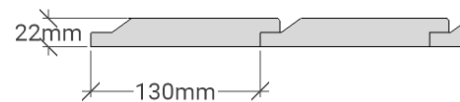

Mjällby

Utvändig storlek 665 x 1445 cm.

97 m² byggyta

Priser inkl. moms, exkl. frakt

Profilpanel 22x145 mm

Grundmålad 334 100 Kr

Lockpanel 22x120 mm

Grundmålad 346 400 Kr

Ribbpanel 22x145 mm + 22x45 mm

Grundmålad 350 100 Kr

Enkelfas fals liggande 22x145 mm

Grundmålad 336 100 Kr

Grundpaket (till grundplatta)

69 800 Kr (storlek 665 x 1445cm)

Innerväggar är tillval

Grundmålad panel