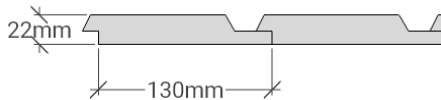

Mjällby

Utvändig storlek 665 x 1445 cm.

97 m² byggyta

Priser inkl. moms, exkl. frakt

Profilpanel 22x145 mm

Grundmålad 334 100 Kr

Lockpanel 22x120 mm

Grundmålad 346 400 Kr

Ribbpanel 22x145 mm + 22x45 mm

Grundmålad 350 100 Kr

Enkelfas fals liggande 22x145 mm

Grundmålad 336 100 Kr

Grundpaket (till grundplatta)

69 800 Kr (storlek 665 x 1445cm)

Innerväggar är tillval

Grundmålad panel