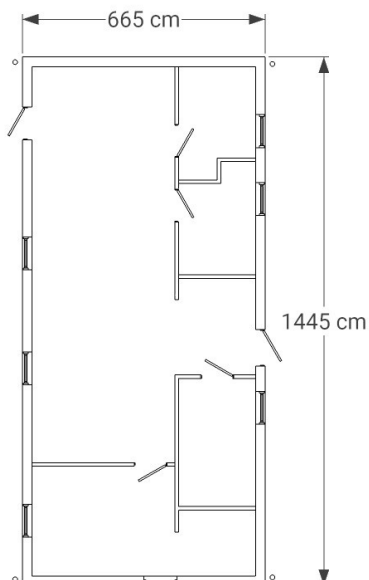

Mjällby

Utvändig storlek 665 x 1445 cm.

97 m² byggyta

Priser inkl. moms, exkl. frakt

Profilpanel 22x145 mm

Grundmålad 334 100 Kr

Lockpanel 22x120 mm

Grundmålad 346 400 Kr

Ribbpanel 22x145 mm + 22x45 mm

Grundmålad 350 100 Kr

Enkelfas fals liggande 22x145 mm

Grundmålad 336 100 Kr

Grundpaket (till grundplatta)

69 800 Kr (storlek 665 x 1445cm)

Innerväggar är tillval

Grundmålad panel

Svart text ingår som standard

Grön text är tillval

Det här ingår i Hällevik

Väggar

- Färdiga väggsektioner med påspikad panel, längd 120 - 240 cm
- Regelverk 45x120 mm, 60 cm cc. Luftningsläkt. Vindpapp. Droppkant. Knutbräder och foder. Ventiler (frånluftsventiler ingår inte)
- Invändig höjd 240 cm

Dörr och fönster

- Vitmålad ytterdörr med glas, storlek 100x210 cm, exkl. cylinder, inkl. trycke.
- Fönster, vitmålade vridfönster i aluminiumklätt trä, med 3-glas isolerruta. Inkl. fönsterbleck.

1 st. fönster storlek 90x90 cm (inte råglas)