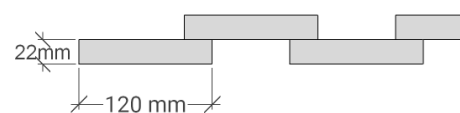

Mjällby

Utvändig storlek 665 x 1445 cm.

97 m² byggyta

Priser inkl. moms, exkl. frakt

Profilpanel 22x145 mm

Grundmålad 334 100 Kr

Lockpanel 22x120 mm

Grundmålad 346 400 Kr

Ribbpanel 22x145 mm + 22x45 mm

Grundmålad 350 100 Kr

Enkelfas fals liggande 22x145 mm

Grundmålad 336 100 Kr

Grundpaket (till grundplatta)

69 800 Kr (storlek 665 x 1445cm)

Innerväggar är tillval

Grundmålad panel