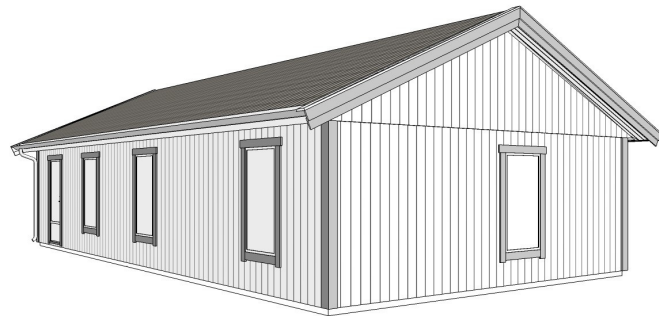

Mjällby

Utvändig storlek 665 x 1445 cm.

97 m² byggyta

Priser inkl. moms, exkl. frakt

Profilpanel 22x145 mm

Grundmålad 334 100 Kr

Lockpanel 22x120 mm

Grundmålad 346 400 Kr

Ribbpanel 22x145 mm + 22x45 mm

Grundmålad 350 100 Kr

Enkelfas fals liggande 22x145 mm

Grundmålad 336 100 Kr

Grundpaket (till grundplatta)

69 800 Kr (storlek 665 x 1445cm)

Innerväggar är tillval

Grundmålad panel

Svart text ingår som standard

Grön text är tillval

Det här ingår i Hällevik

Väggar

- Färdiga väggsektioner med påspikad panel, längd 120 - 240 cm
- Regelverk 45x120 mm, 60 cm cc. Luftningsläkt. Vindpapp. Droppkant. Knutbräder och foder. Ventiler (frånluftsventiler ingår inte)
- Invändig höjd 240 cm