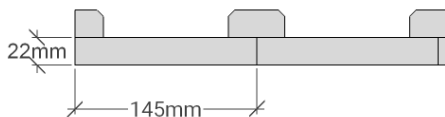

Mjällby

Utvändig storlek 665 x 1445 cm.

97 m² byggyta

Priser inkl. moms, exkl. frakt

Profilpanel 22x145 mm

Grundmålad 334 100 Kr

Lockpanel 22x120 mm

Grundmålad 346 400 Kr

Ribbpanel 22x145 mm + 22x45 mm

Grundmålad 350 100 Kr

Enkelfas fals liggande 22x145 mm

Grundmålad 336 100 Kr

Grundpaket (till grundplatta)

69 800 Kr (storlek 665 x 1445cm)

Innerväggar är tillval

Grundmålad panel