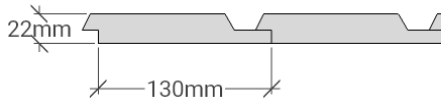

# GV 65

Utvändig storlek 665 x 725 cm.

Kan förlängas per 120 cm

## Priser inkl. moms, exkl. frakt

Profilpanel 22x145 mm

Grundmålad 151 500 Kr  
 Per 120 cm 13 100 Kr

Lockpanel 22x120 mm

Grundmålad 154 900 Kr  
 Per 120 cm 13 100 Kr

Ribbpanel 22x145 mm + 22x45 mm

Grundmålad 158 200 Kr  
 Per 120 cm 13 100 Kr