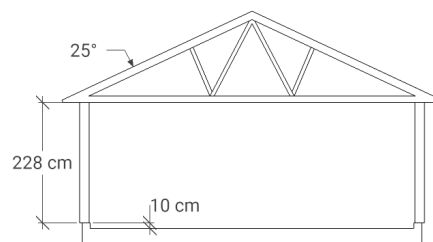

Grundpaket

37 200 Kr (storlek 655 x 725 cm)

Grundmålad panel

Alla utvändiga synliga bräder och paneler grundmålas (inte kapytor/ändträ) i vit vattenbaserad alkydgrundfärg. Denna kan övermålas med alla typer av färg, utom slamfärg t.ex. falurödfärg och lasyr. Då rekommenderar vi vår omålade panel. Kontakta oss för prisuppgift!