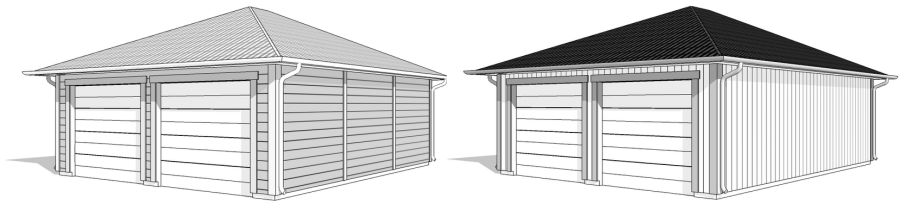

# GV 65

Utvändig storlek 665 x 725 cm.

Kan förlängas per 120 cm

## Priser inkl. moms, exkl. frakt

Profilpanel 22x145 mm

Grundmålad 151 500 Kr  
 Per 120 cm 13 100 Kr

Lockpanel 22x120 mm

Grundmålad 154 900 Kr  
 Per 120 cm 13 100 Kr

Ribbpanel 22x145 mm + 22x45 mm

Grundmålad 158 200 Kr  
 Per 120 cm 13 100 Kr

Enkelfas fals liggande 22x145 mm

Grundmålad 154 900 Kr  
 Per 120 cm 13 100 Kr