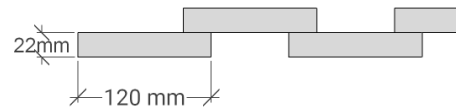

# GV 65

Utvändig storlek 665 x 725 cm.

Kan förlängas per 120 cm

## Priser inkl. moms, exkl. frakt

Profilpanel 22x145 mm

Grundmålad 151 500 Kr  
 Per 120 cm 13 100 Kr

Lockpanel 22x120 mm

Grundmålad 154 900 Kr  
 Per 120 cm 13 100 Kr

Ribbpanel 22x145 mm + 22x45 mm

Grundmålad 158 200 Kr  
 Per 120 cm 13 100 Kr