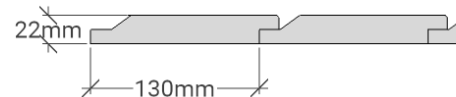

Enkelfas fals liggande 22x145 mm

Grundmålad 154 900 Kr
Per 120 cm 13 100 Kr