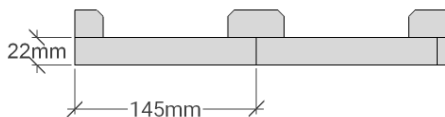

# GV 65

Utvändig storlek 665 x 725 cm.

Kan förlängas per 120 cm

## Priser inkl. moms, exkl. frakt

Profilpanel 22x145 mm

Grundmålad 151 500 Kr  
 Per 120 cm 13 100 Kr

Lockpanel 22x120 mm

Grundmålad 154 900 Kr  
 Per 120 cm 13 100 Kr

Ribbpanel 22x145 mm + 22x45 mm

Grundmålad 158 200 Kr  
 Per 120 cm 13 100 Kr