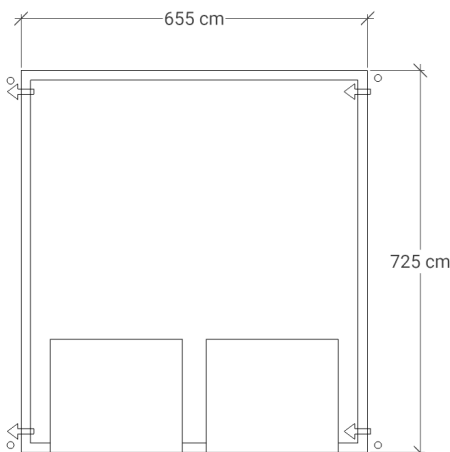

# GV 65

Utvändig storlek 665 x 725 cm.

Kan förlängas per 120 cm

## Priser inkl. moms, exkl. frakt

Profilpanel 22x145 mm

Grundmålad 151 500 Kr  
 Per 120 cm 13 100 Kr

Lockpanel 22x120 mm

Grundmålad 154 900 Kr  
 Per 120 cm 13 100 Kr

Ribbpanel 22x145 mm + 22x45 mm

Grundmålad 158 200 Kr  
 Per 120 cm 13 100 Kr

## Grundpaket

37 200 Kr (storlek 655 x 725 cm)