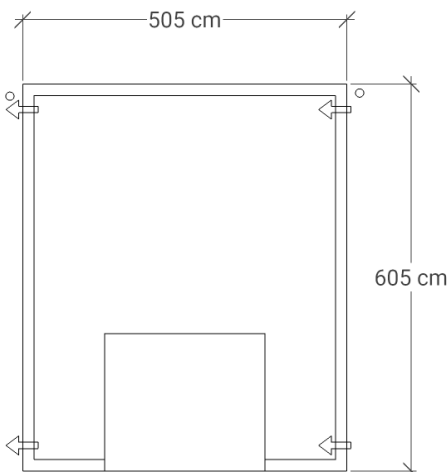

# GV 50

Utvändig storlek 505 x 605 cm.

Kan förlängas per 120 cm

## Priser inkl. moms, exkl. frakt

Profilpanel 22x145 mm

Grundmålad 118 500 Kr  
Per 120 cm 11 400 Kr

Lockpanel 22x120 mm

Grundmålad 123 200 Kr  
Per 120 cm 11 400 Kr

Ribbpanel 22x145 mm + 22x45 mm

Grundmålad 123 900 Kr  
Per 120 cm 11 400 Kr

## Grundpaket

28 800 Kr (storlek 505 x 605 cm)