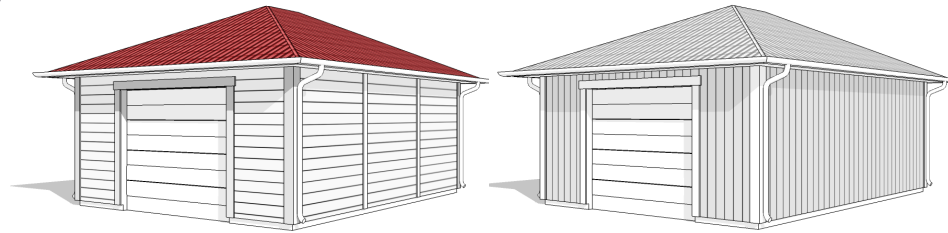

# GV 50

Utvändig storlek 505 x 605 cm.

Kan förlängas per 120 cm

## Priser inkl. moms, exkl. frakt

Profilpanel 22x145 mm

Grundmålad 118 500 Kr  
Per 120 cm 11 400 Kr

Lockpanel 22x120 mm

Grundmålad 123 200 Kr  
Per 120 cm 11 400 Kr

Ribbpanel 22x145 mm + 22x45 mm

Grundmålad 123 900 Kr  
Per 120 cm 11 400 Kr