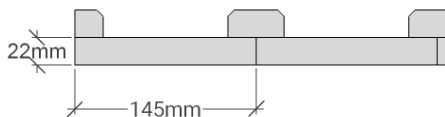

# GV 50

Utvändig storlek 505 x 605 cm.

Kan förlängas per 120 cm

## Priser inkl. moms, exkl. frakt

Profilpanel 22x145 mm

Grundmålad 118 500 Kr  
Per 120 cm 11 400 Kr

Lockpanel 22x120 mm

Grundmålad 123 200 Kr  
Per 120 cm 11 400 Kr

Ribbpanel 22x145 mm + 22x45 mm

Grundmålad 123 900 Kr  
Per 120 cm 11 400 Kr