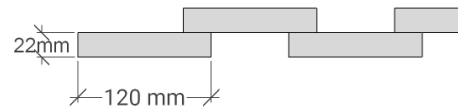

# GV 50

Utvändig storlek 505 x 605 cm.

Kan förlängas per 120 cm

## Priser inkl. moms, exkl. frakt

Profilpanel 22x145 mm

Grundmålad 118 500 Kr  
Per 120 cm 11 400 Kr

Lockpanel 22x120 mm

Grundmålad 123 200 Kr  
Per 120 cm 11 400 Kr

Ribbpanel 22x145 mm + 22x45 mm

Grundmålad 123 900 Kr  
Per 120 cm 11 400 Kr