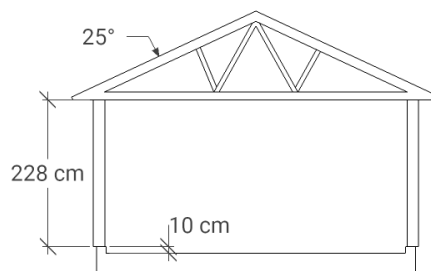

Grundpaket

28 800 Kr (storlek 505 x 605 cm)