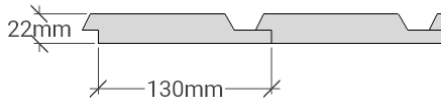

# GV 50

Utvändig storlek 505 x 605 cm.

Kan förlängas per 120 cm

## Priser inkl. moms, exkl. frakt

Profilpanel 22x145 mm

Grundmålad 118 500 Kr  
Per 120 cm 11 400 Kr

Lockpanel 22x120 mm

Grundmålad 123 200 Kr  
Per 120 cm 11 400 Kr

Ribbpanel 22x145 mm + 22x45 mm

Grundmålad 123 900 Kr  
Per 120 cm 11 400 Kr