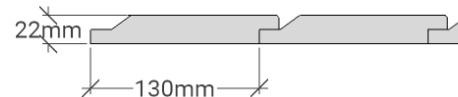

Enkelfas fals liggande 22x145 mm

Grundmålad 120 500 Kr
Per 120 cm 11 400 Kr