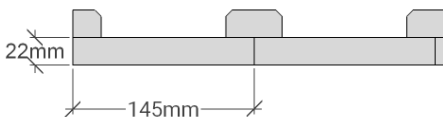

# GL 55

Utvändig storlek 555 x 605 cm.

Kan förlängas per 120 cm

## Priser inkl. moms, exkl. frakt

Profilpanel 22x145 mm

Grundmålad 117 600 Kr  
 Per 120 cm 12 100 Kr

Ribbpanel 22x145 mm + 22x45 mm

Grundmålad 124 800 Kr  
 Per 120 cm 12 100 Kr

Grundpaket

30 200 Kr (storlek 555 x 605 cm)