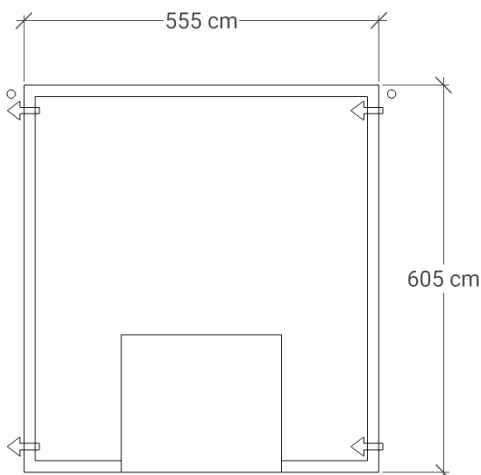

Grundmålad panel

Alla utvändiga synliga bräder och paneler grundmålas (inte kapytor/ändträ) i vit vattenbaserad alkydgrundfärg. Denna kan övermålas med alla typer av färg, utom slamfärg t.ex. falurödfärg och lasyr. Då rekommenderar vi vår omålade panel. Kontakta oss för prisuppgift!