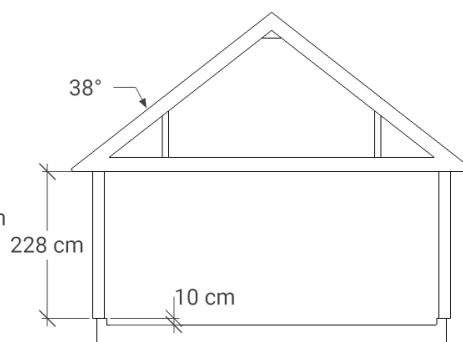

Grundmålad panel

Alla utvändiga synliga bräder och paneler grundmålas (inte kapytor/ändträ) i vit vattenbaserad alkydgrundfärg. Denna kan övermålas med alla typer av färg, utom slamfärg t.ex. falurödfärg och lasyr. Då rekommenderar vi vår omålade panel. Kontakta oss för prisuppgift!