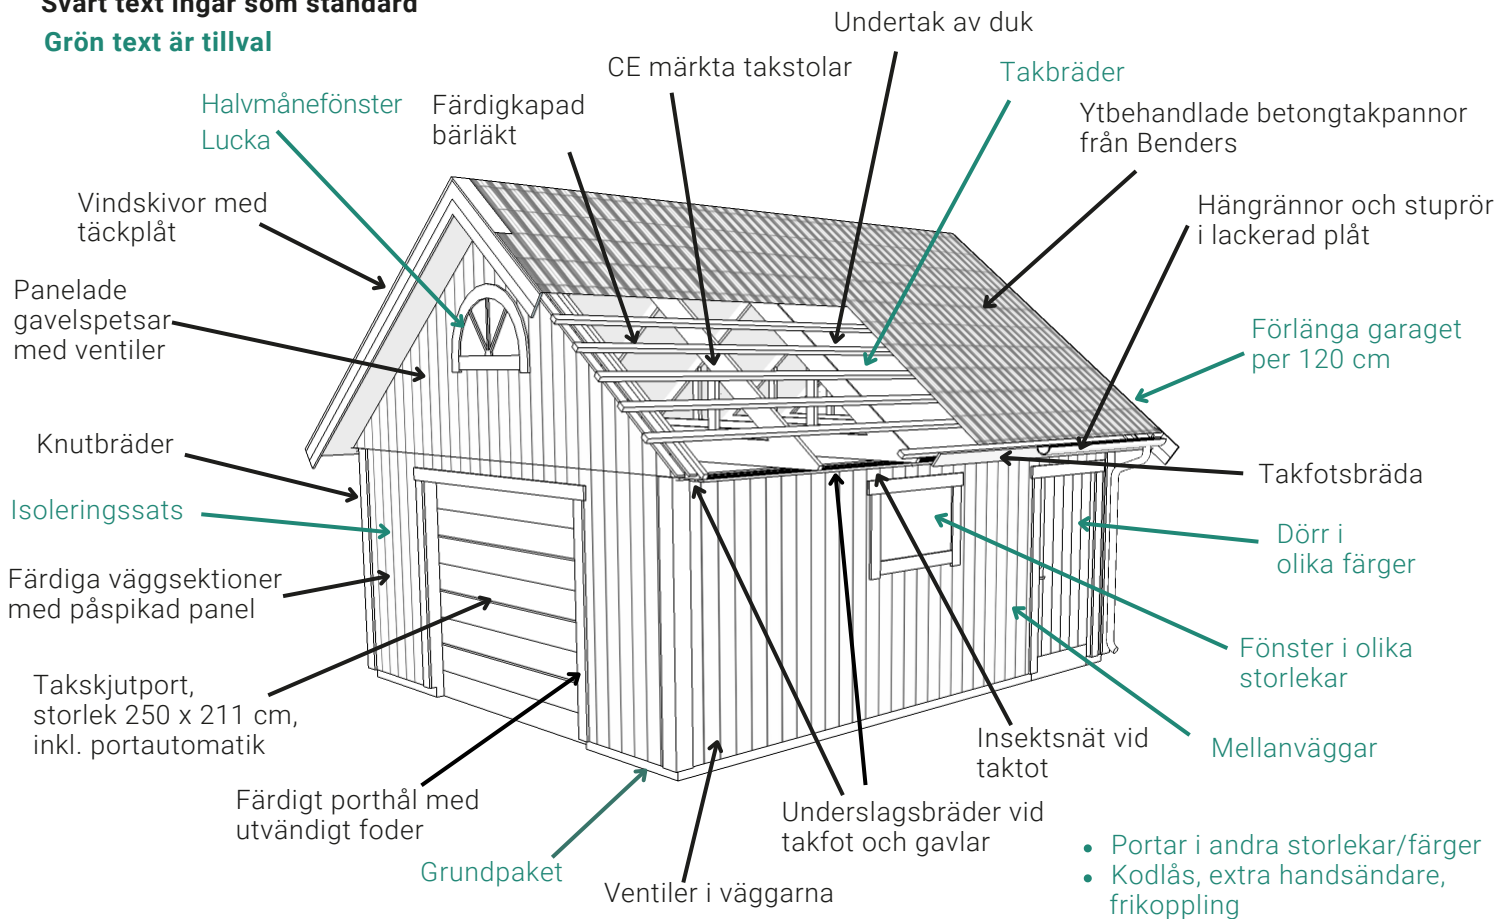

Svart text ingår som standard

Grön text är tillval

Det här ingår i GL 55

Väggar

- Färdiga väggsektioner med påspikad panel, längd 120 - 240 cm
- Regelverk 45x95 mm, 60 cm cc. Vindpapp. Luftningsläkt. Vindavstyvning. Droppkant.
- Vägghöjd 228 cm + egen sockel 10 cm.

Tak

- Sadeltak, CE märkta ramverkstakstolar, med 38° taklutning. Öppet loft dimensionerat som förråd, max belastning av 100 kg/m². Panelade gavelspetsar med ventiler. Golv mellan stödben, steg eller trappa ingår inte.
- Insektsnät till takfot. Underslagsbräder runt hela byggnaden. Takfotsbräda.
- Färdigkapad bärläkt. Undertak av duk, diffusionsöppen, vind och vattentät. Vindskivor med täckplåt.
- Ytbehandlade 2-kupiga betongtakpannor, Benders Palema. Välj mellan: svart, röd, tegelröd, ljusgrå och mellangrå.
- Hängrännor och stuprör, med utkastare, i lackerad plåt. Välj mellan: svart, vit, röd eller silver.

Övrigt

- Spik, skruv och vinkelbeslag till monteringen

Takskjutport

- 1 st. Osbyporten, OSBY-40-VW, vit ytskikt woodgrain, storlek 250x211 cm. Inkl. portautomatik.

Tillval

Garaget kan kompletteras med tillval, se grön text på ovan bild.

Läs mer om våra tillval

<http://bjorklidens.se/material-finish/material-garage-carportar/>

Byggnormsgaranti

Våra byggnader byggs enligt europeiska konstruktionsstandarder eurokoder EKS 11, som är den senaste enligt svensk bygglagstiftning. CE märkta takstolar

Garanti

2 års garanti på levererad byggnad. Garantin gäller för hållfasthet, funktion och rötskada.