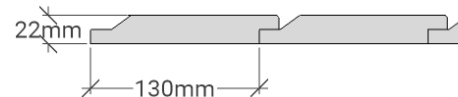

Grundmålad panel

Alla utvändiga synliga bräder och paneler grundmålas (inte kapytor/ändträ) i vit vattenbaserad alkydgrundfärg. Denna kan övermålas med alla typer av färg, utom slamfärg t.ex. falurödfärg och lasyr. Då rekommenderar vi vår omålade panel. Kontakta oss för prisuppgift!