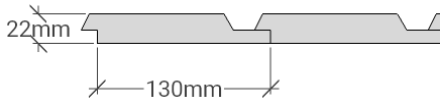

# GL 55

Utvändig storlek 555 x 605 cm.

Kan förlängas per 120 cm

## Priser inkl. moms, exkl. frakt

Profilpanel 22x145 mm

Grundmålad 117 600 Kr  
 Per 120 cm 12 100 Kr

Ribbpanel 22x145 mm + 22x45 mm

Grundmålad 124 800 Kr  
 Per 120 cm 12 100 Kr

Grundpaket

30 200 Kr (storlek 555 x 605 cm)