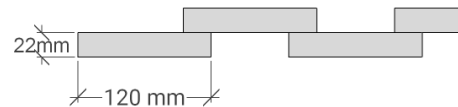

Grundpaket

30 200 Kr (storlek 555 x 605 cm)

Lockpanel 22x120 mm

Grundmålad 122 600 Kr
Per 120 cm 12 100 Kr

Enkelfas fals liggande 22x145 mm

Grundmålad 121 800 Kr
Per 120 cm 12 100 Kr