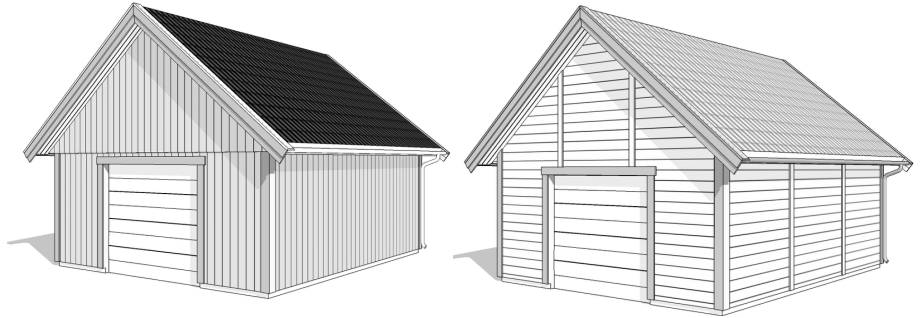

# GL 55

Utvändig storlek 555 x 605 cm.

Kan förlängas per 120 cm

## Priser inkl. moms, exkl. frakt

Profilpanel 22x145 mm

Grundmålad 117 600 Kr  
 Per 120 cm 12 100 Kr

Ribbpanel 22x145 mm + 22x45 mm

Grundmålad 124 800 Kr  
 Per 120 cm 12 100 Kr

Grundpaket

30 200 Kr (storlek 555 x 605 cm)

Lockpanel 22x120 mm

Grundmålad 122 600 Kr  
 Per 120 cm 12 100 Kr

Enkelfas fals liggande 22x145 mm

Grundmålad 121 800 Kr  
 Per 120 cm 12 100 Kr

Grundmålad panel

Alla utvändiga synliga bräder och paneler grundmålas (inte kapytor/ändträ) i vit vattenbaserad alkydgrundfärg. Denna kan övermålas med alla typer av färg, utom slamfärg t.ex. falurödfärg och lasyr. Då rekommenderar vi vår omålade panel. Kontakta oss för prisuppgift!