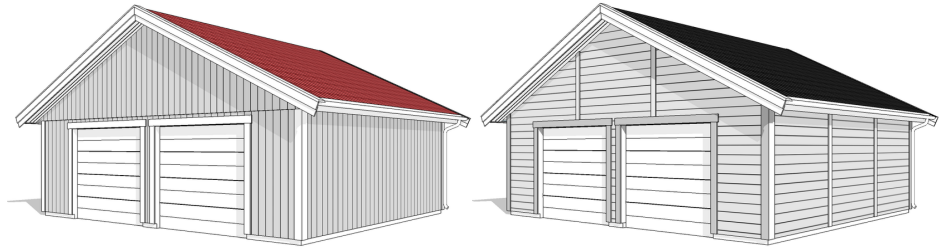

# G 80

Utvändig storlek 805 x 605 cm.

Kan förlängas per 120 cm

## Priser inkl. moms, exkl. frakt

Profilpanel 22x145 mm

Grundmålad 148 900 Kr  
 Per 120 cm 12 700 Kr

Lockpanel 22x120 mm

Grundmålad 154 900 Kr  
 Per 120 cm 12 700 Kr

Ribbpanel 22x145 mm + 22x45 mm

Grundmålad 156 900 Kr  
 Per 120 cm 12 700 Kr

Enkelfas fals liggande 22x145 mm

Grundmålad 152 900 Kr  
 Per 120 cm 12 700 Kr