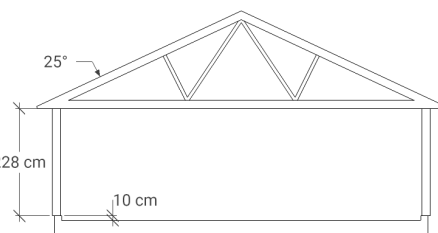

Grundpaket

37 400 Kr (storlek 805 x 605 cm)

Grundmålad panel

Alla utvändiga synliga bräder och paneler grundmålas (inte kapytor/ändträ) i vit vattenbaserad alkydgrundfärg. Denna kan övermålas med alla typer av färg, utom slamfärg t.ex. falurödfärg och lasyr. Då rekommenderar vi vår omålade panel. Kontakta oss för prisuppgift!