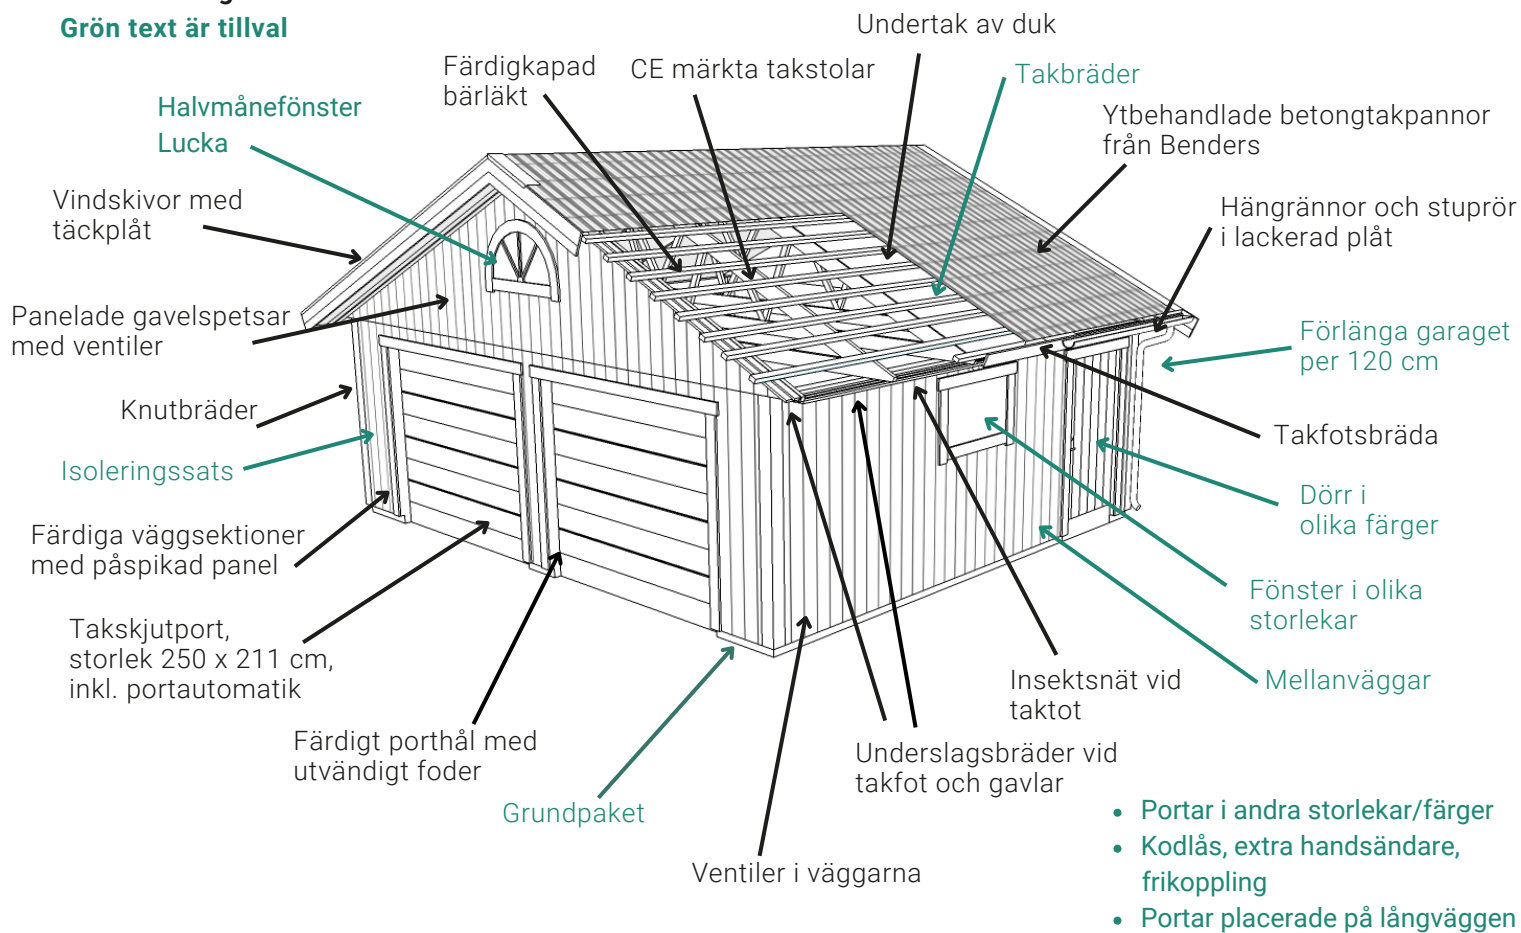

Svart text ingår som standard

Grön text är tillval

Det här ingår i G 80

Väggar

- Färdiga väggsektioner med påspikad panel, längd 120 - 240 cm
- Regelverk 45x95 mm, 60 cm cc. Vindpapp. Luftningsläkt. Vindavstyvning. Droppkant.
- Vägghöjd 228 cm + egen sockel 10 cm.

Tak

- Sadeltak, CE märkta fackverkstakstolar, med 25° taklutning. Panelade gavelspetsar med ventiler.
- Insektsnät till takfot. Underslagsbräder runt hela byggnaden. Takfotsbräda.
- Färdigkapad bärläkt. Undertak av duk, diffusionsöppen, vind och vattentät. Vindskivor med täckplåt.
- Ytbehandlade 2-kupiga betongtakpannor, Benders Palema. Välj mellan: svart, röd, tegelröd, ljusgrå och mellangrå.
- Hängrännor och stuprör, med utkastare, i lackerad plåt. Välj mellan: svart, vit, röd eller silver.

Övrigt

- Spik, skruv och vinkelbeslag till monteringen

Takskjutsport

- 2 st. Osbyporten, OSBY-40-VW, vit ytskikt woodgrain, storlek 250x211 cm. Inkl. portautomatik.

Tillval

Garaget kan kompletteras med tillval, se grön text på ovan bild.

Läs mer om våra tillval

<http://bjorklidens.se/material-finish/material-garage-carportar/>

Byggnormsgaranti

Våra byggnader byggs enligt europeiska konstruktionsstandarder eurokoder EKS 11, som är den senaste enligt svensk bygglagstiftning. CE märkta takstolar

Garanti

2 års garanti på levererad byggnad. Garantin gäller för hållfasthet, funktion och rötskada.