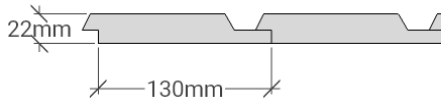

# G 80

Utvändig storlek 805 x 605 cm.

Kan förlängas per 120 cm

## Priser inkl. moms, exkl. frakt

Profilpanel 22x145 mm

Grundmålad 148 900 Kr  
 Per 120 cm 12 700 Kr

Lockpanel 22x120 mm

Grundmålad 154 900 Kr  
 Per 120 cm 12 700 Kr

Ribbpanel 22x145 mm + 22x45 mm

Grundmålad 156 900 Kr  
 Per 120 cm 12 700 Kr