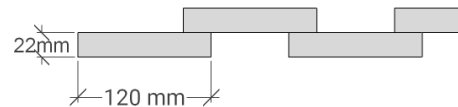

# G 80

Utvändig storlek 805 x 605 cm.

Kan förlängas per 120 cm

## Priser inkl. moms, exkl. frakt

Profilpanel 22x145 mm

Grundmålad 148 900 Kr  
 Per 120 cm 12 700 Kr

Lockpanel 22x120 mm

Grundmålad 154 900 Kr  
 Per 120 cm 12 700 Kr

Ribbpanel 22x145 mm + 22x45 mm

Grundmålad 156 900 Kr  
 Per 120 cm 12 700 Kr