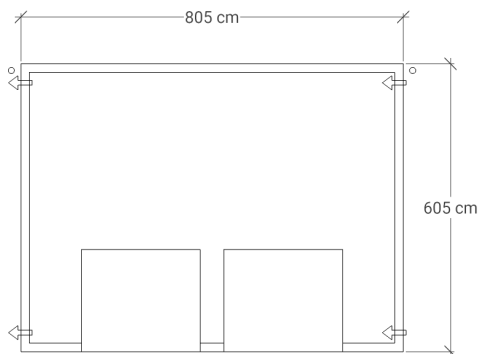

# G 80

Utvändig storlek 805 x 605 cm.

Kan förlängas per 120 cm

## Priser inkl. moms, exkl. frakt

Profilpanel 22x145 mm

Grundmålad 148 900 Kr  
 Per 120 cm 12 700 Kr

Lockpanel 22x120 mm

Grundmålad 154 900 Kr  
 Per 120 cm 12 700 Kr

Ribbpanel 22x145 mm + 22x45 mm

Grundmålad 156 900 Kr  
 Per 120 cm 12 700 Kr

## Grundpaket

37 400 Kr (storlek 805 x 605 cm)