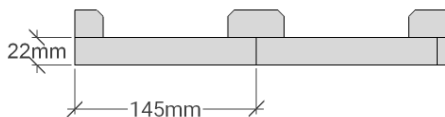

# G 80

Utvändig storlek 805 x 605 cm.

Kan förlängas per 120 cm

## Priser inkl. moms, exkl. frakt

Profilpanel 22x145 mm

Grundmålad 148 900 Kr  
 Per 120 cm 12 700 Kr

Lockpanel 22x120 mm

Grundmålad 154 900 Kr  
 Per 120 cm 12 700 Kr

Ribbpanel 22x145 mm + 22x45 mm

Grundmålad 156 900 Kr  
 Per 120 cm 12 700 Kr

## Grundpaket

37 400 Kr (storlek 805 x 605 cm)