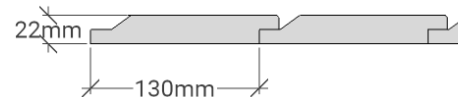

# G 80

Utvändig storlek 805 x 605 cm.

Kan förlängas per 120 cm

## Priser inkl. moms, exkl. frakt

Profilpanel 22x145 mm

Grundmålad 148 900 Kr  
 Per 120 cm 12 700 Kr

Lockpanel 22x120 mm

Grundmålad 154 900 Kr  
 Per 120 cm 12 700 Kr

Ribbpanel 22x145 mm + 22x45 mm

Grundmålad 156 900 Kr  
 Per 120 cm 12 700 Kr

## Grundpaket

37 400 Kr (storlek 805 x 605 cm)