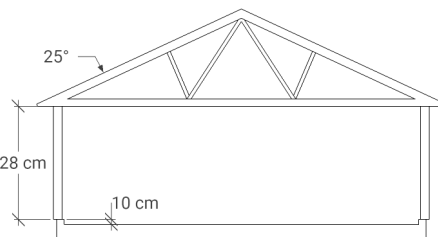

Grundpaket

35 900 Kr (storlek 755 x 605 cm)

Grundmålad panel

Alla utvändiga synliga bräder och paneler grundmålas (inte kapytor/ändträ) i vit vattenbaserad alkydgrundfärg. Denna kan övermålas med alla typer av färg, utom slamfärg t.ex. falurödfärg och lasyr. Då rekommenderar vi vår omålade panel. Kontakta oss för prisuppgift!