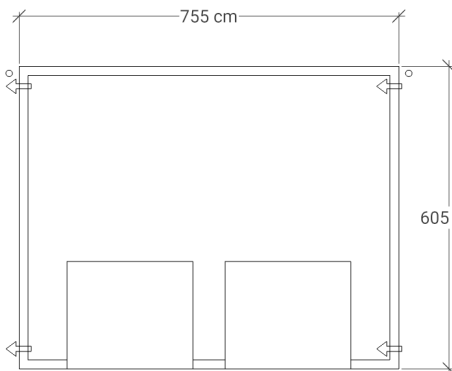

# G 75

Utvändig storlek 755 x 605 cm.

Kan förlängas per 120 cm

## Priser inkl. moms, exkl. frakt

Profilpanel 22x145 mm

Grundmålad 142 800 Kr  
 Per 120 cm 12 500 Kr

Lockpanel 22x120 mm

Grundmålad 149 500 Kr  
 Per 120 cm 12 500 Kr

Ribbpanel 22x145 mm + 22x45 mm

Grundmålad 151 600 Kr  
 Per 120 cm 12 500 Kr

## Grundpaket

35 900 Kr (storlek 755 x 605 cm)