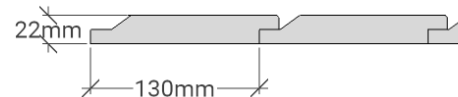

# G 75

Utvändig storlek 755 x 605 cm.

Kan förlängas per 120 cm

## Priser inkl. moms, exkl. frakt

Profilpanel 22x145 mm

Grundmålad 142 800 Kr  
 Per 120 cm 12 500 Kr

Lockpanel 22x120 mm

Grundmålad 149 500 Kr  
 Per 120 cm 12 500 Kr

Ribbpanel 22x145 mm + 22x45 mm

Grundmålad 151 600 Kr  
 Per 120 cm 12 500 Kr

## Grundpaket

35 900 Kr (storlek 755 x 605 cm)