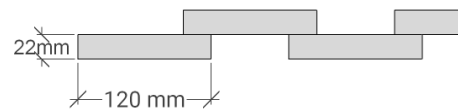

# G 75

Utvändig storlek 755 x 605 cm.

Kan förlängas per 120 cm

## Priser inkl. moms, exkl. frakt

Profilpanel 22x145 mm

Grundmålad 142 800 Kr  
 Per 120 cm 12 500 Kr

Lockpanel 22x120 mm

Grundmålad 149 500 Kr  
 Per 120 cm 12 500 Kr

Ribbpanel 22x145 mm + 22x45 mm

Grundmålad 151 600 Kr  
 Per 120 cm 12 500 Kr