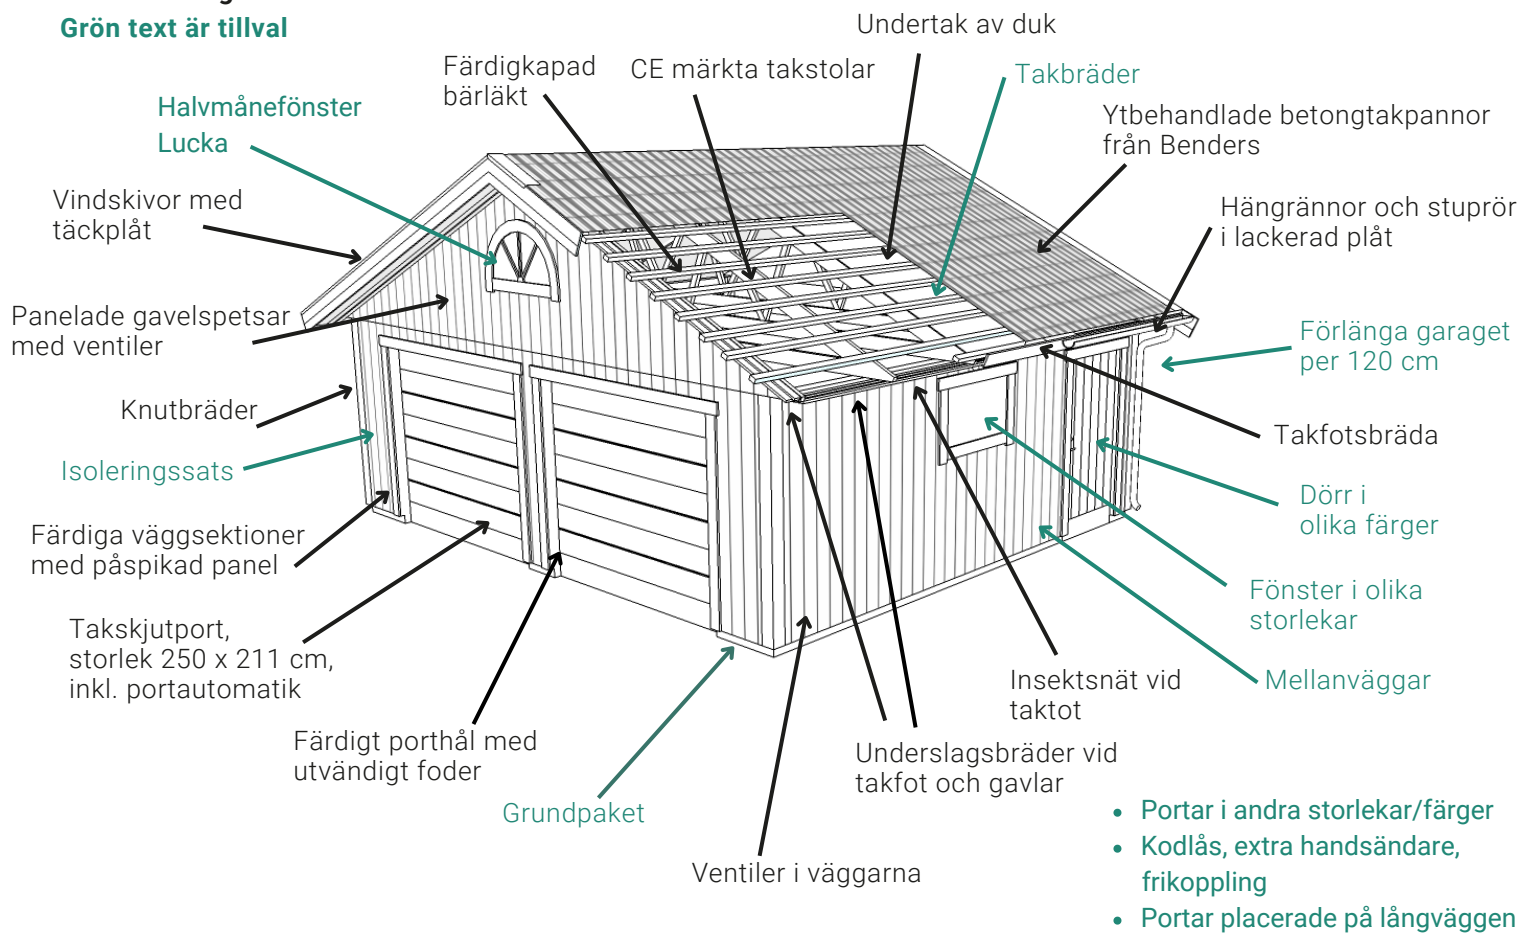

Svart text ingår som standard

Grön text är tillval

Det här ingår i G 75

Väggar

- Färdiga väggsektioner med påspikad panel, längd 120 - 240 cm
- Regelverk 45x95 mm, 60 cm cc. Vindpapp. Luftningsläkt. Vindavstyvning. Droppkant.
- Vägghöjd 228 cm + egen sockel 10 cm.

Tak

- Sadeltak, CE märkta fackverkstakstolar, med 25° taklutning. Panelade gavelspetsar med ventiler.
- Insektsnät till takfot. Underslagsbräder runt hela byggnaden. Takfotsbräda.
- Färdigkapad bärläkt. Undertak av duk, diffusionsöppen, vind och vattentät. Vindskivor med täckplåt.
- Ytbehandlade 2-kupiga betongtakpannor, Benders Palema. Välj mellan: svart, röd, tegelröd, ljusgrå och mellangrå.
- Hängrännor och stuprör, med utkastare, i lackerad plåt. Välj mellan: svart, vit, röd eller silver.

Övrigt

- Spik, skruv och vinkelbeslag till monteringen

Takskjutsport

- 2 st. Osbyporten, OSBY-40-VW, vit ytskikt woodgrain, storlek 250x211 cm. Inkl. portautomatik.

Tillval

Garaget kan kompletteras med tillval, se grön text på ovan bild.

Läs mer om våra tillval

<http://bjorklidens.se/material-finish/material-garage-carportar/>

Byggnormsgaranti

Våra byggnader byggs enligt europeiska konstruktionsstandarder eurokoder EKS 11, som är den senaste enligt svensk bygglagstiftning. CE märkta takstolar

Garanti

2 års garanti på levererad byggnad. Garantin gäller för hållfasthet, funktion och rötskada.