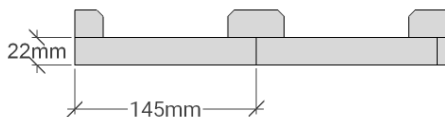

# G 75

Utvändig storlek 755 x 605 cm.

Kan förlängas per 120 cm

## Priser inkl. moms, exkl. frakt

Profilpanel 22x145 mm

Grundmålad 142 800 Kr  
 Per 120 cm 12 500 Kr

Lockpanel 22x120 mm

Grundmålad 149 500 Kr  
 Per 120 cm 12 500 Kr

Ribbpanel 22x145 mm + 22x45 mm

Grundmålad 151 600 Kr  
 Per 120 cm 12 500 Kr

## Grundpaket

35 900 Kr (storlek 755 x 605 cm)