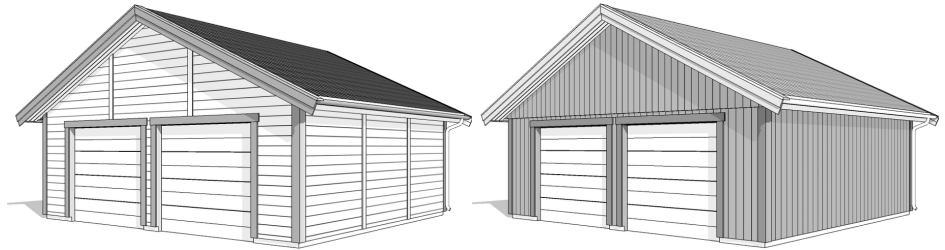

# G 75

Utvändig storlek 755 x 605 cm.

Kan förlängas per 120 cm

## Priser inkl. moms, exkl. frakt

Profilpanel 22x145 mm

Grundmålad 142 800 Kr  
 Per 120 cm 12 500 Kr

Lockpanel 22x120 mm

Grundmålad 149 500 Kr  
 Per 120 cm 12 500 Kr

Ribbpanel 22x145 mm + 22x45 mm

Grundmålad 151 600 Kr  
 Per 120 cm 12 500 Kr

Enkelfas fals liggande 22x145 mm

Grundmålad 146 600 Kr  
 Per 120 cm 12 500 Kr