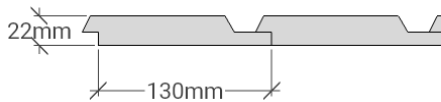

# G 75

Utvändig storlek 755 x 605 cm.

Kan förlängas per 120 cm

## Priser inkl. moms, exkl. frakt

Profilpanel 22x145 mm

Grundmålad 142 800 Kr  
 Per 120 cm 12 500 Kr

Lockpanel 22x120 mm

Grundmålad 149 500 Kr  
 Per 120 cm 12 500 Kr

Ribbpanel 22x145 mm + 22x45 mm

Grundmålad 151 600 Kr  
 Per 120 cm 12 500 Kr