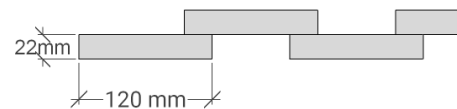

G 65

Utvändig storlek 655 x 605 cm.

Kan förlängas per 120 cm

Priser inkl. moms, exkl. frakt

Profilpanel 22x145 mm

Grundmålad 132 300 Kr
 Per 120 cm 11 900 Kr

Ribbpanel 22x145 mm + 22x45 mm

Grundmålad 140 200 Kr
 Per 120 cm 11 900 Kr

Lockpanel 22x120 mm

Grundmålad 138 900 Kr
 Per 120 cm 11 900 Kr

Enkelfas fals liggande 22x145 mm

Grundmålad 138 100 Kr
 Per 120 cm 11 900 Kr

Grundpaket

33 600 Kr (storlek 655 x 605 cm)

Grundmålad panel

Alla utvändiga synliga bräder och paneler grundmålas (inte kapytor/ändträ) i vit vattenbaserad alkydgrundfärg. Denna kan övermålas med alla typer av färg, utom slamfärg t.ex. falurödfärg och lasyr. Då rekommenderar vi vår omålade panel. Kontakta oss för prisuppgift!

Svart text ingår som standard

Grön text är tillval

Det här ingår i G 65

Väggar

- Färdiga väggsektioner med påspikad panel, längd 120 - 240 cm
- Regelverk 45x95 mm, 60 cm cc. Vindpapp. Luftningsläkt. Vindavstyvning. Droppkant.
- Vägghöjd 228 cm + egen sockel 10 cm.