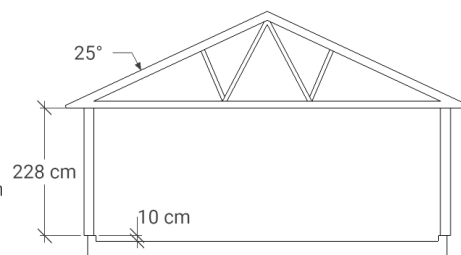

G 65

Utvändig storlek 655 x 605 cm.

Kan förlängas per 120 cm

Priser inkl. moms, exkl. frakt

Profilpanel 22x145 mm

Grundmålad 132 300 Kr
 Per 120 cm 11 900 Kr

Ribbpanel 22x145 mm + 22x45 mm

Grundmålad 140 200 Kr
 Per 120 cm 11 900 Kr

Lockpanel 22x120 mm

Grundmålad 138 900 Kr
 Per 120 cm 11 900 Kr

Enkelfas fals liggande 22x145 mm

Grundmålad 138 100 Kr
 Per 120 cm 11 900 Kr

Grundpaket

33 600 Kr (storlek 655 x 605 cm)

Grundmålad panel

Alla utvändiga synliga bräder och paneler grundmålas (inte kapytor/ändträ) i vit vattenbaserad alkydgrundfärg. Denna kan övermålas med alla typer av färg, utom slamfärg t.ex. falurödfärg och lasyr. Då rekommenderar vi vår omålade panel. Kontakta oss för prisuppgift!

Svart text ingår som standard

Grön text är tillval

Det här ingår i G 65

Väggar

- Färdiga väggsektioner med påspikad panel, längd 120 - 240 cm
- Regelverk 45x95 mm, 60 cm cc. Vindpapp. Luftningsläkt. Vindavstyvning. Droppkant.
- Vägghöjd 228 cm + egen sockel 10 cm.