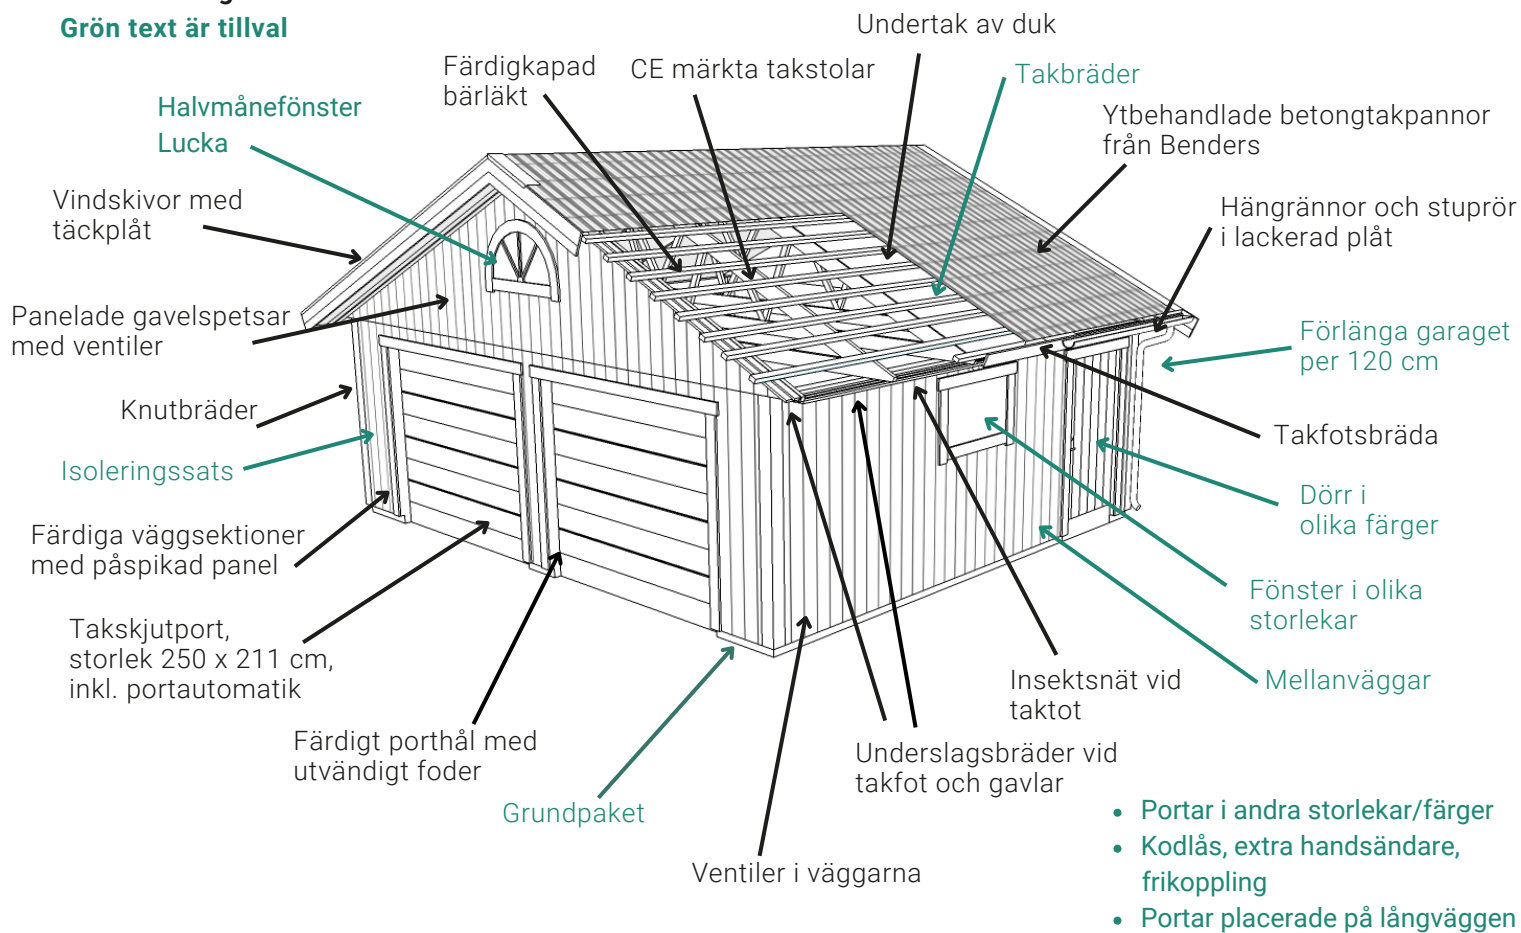

G 65

Utvändig storlek 655 x 605 cm.

Kan förlängas per 120 cm

Priser inkl. moms, exkl. frakt

Profilpanel 22x145 mm

Grundmålad 132 300 Kr
 Per 120 cm 11 900 Kr

Ribbpanel 22x145 mm + 22x45 mm

Grundmålad 140 200 Kr
 Per 120 cm 11 900 Kr

Lockpanel 22x120 mm

Grundmålad 138 900 Kr
 Per 120 cm 11 900 Kr

Enkelfas fals liggande 22x145 mm

Grundmålad 138 100 Kr
 Per 120 cm 11 900 Kr

Grundpaket

33 600 Kr (storlek 655 x 605 cm)

Grundmålad panel

Alla utvändiga synliga bräder och paneler grundmålas (inte kapytor/ändträ) i vit vattenbaserad alkydgrundfärg. Denna kan övermålas med alla typer av färg, utom slamfärg t.ex. falurödfärg och lasyr. Då rekommenderar vi vår omålade panel. Kontakta oss för prisuppgift!

Svart text ingår som standard

Grön text är tillval

Det här ingår i G 65

Väggar

- Färdiga väggsektioner med påspikad panel, längd 120 - 240 cm
- Regelverk 45x95 mm, 60 cm cc. Vindpapp. Luftningsläkt. Vindavstyvning. Droppkant.
- Vägghöjd 228 cm + egen sockel 10 cm.

Tak

- Sadeltak, CE märkta fackverkstakstolar, med 25° taklutning. Panelade gavelspetsar med ventiler.
- Insektsnät till takfot. Underslagsbräder runt hela byggnaden. Takfotsbräda.
- Färdigkapad bärläkt. Undertak av duk, diffusionsöppen, vind och vattentät. Vindskivor med täckplåt.
- Ytbehandlade 2-kupiga betongtakpannor, Benders Palema. Välj mellan: svart, röd, tegelröd, ljusgrå och mellangrå.
- Hängrännor och stuprör, med utkastare, i lackerad plåt. Välj mellan: svart, vit, röd eller silver.