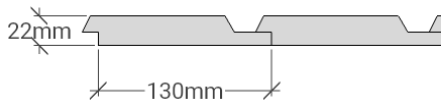

G 65

Utvändig storlek 655 x 605 cm.

Kan förlängas per 120 cm

Priser inkl. moms, exkl. frakt

Profilpanel 22x145 mm

Grundmålad 132 300 Kr
 Per 120 cm 11 900 Kr

Ribbpanel 22x145 mm + 22x45 mm

Grundmålad 140 200 Kr
 Per 120 cm 11 900 Kr

Lockpanel 22x120 mm

Grundmålad 138 900 Kr
 Per 120 cm 11 900 Kr

Enkelfas fals liggande 22x145 mm

Grundmålad 138 100 Kr
 Per 120 cm 11 900 Kr

Grundpaket

33 600 Kr (storlek 655 x 605 cm)

Grundmålad panel

Alla utvändiga synliga bräder och paneler grundmålas (inte kapytor/ändträ) i vit vattenbaserad alkydgrundfärg. Denna kan övermålas med alla typer av färg, utom slamfärg t.ex. falurödfärg och lasyr. Då rekommenderar vi vår omålade panel. Kontakta oss för prisuppgift!

Svart text ingår som standard

Grön text är tillval

Det här ingår i G 65

Väggar

- Färdiga väggsektioner med påspikad panel, längd 120 - 240 cm
- Regelverk 45x95 mm, 60 cm cc. Vindpapp. Luftningsläkt. Vindavstyvning. Droppkant.
- Vägghöjd 228 cm + egen sockel 10 cm.