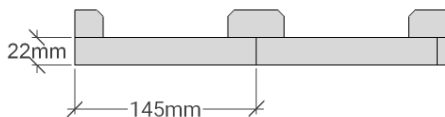

G 65

Utvändig storlek 655 x 605 cm.

Kan förlängas per 120 cm

Priser inkl. moms, exkl. frakt

Profilpanel 22x145 mm

Grundmålad 132 300 Kr
 Per 120 cm 11 900 Kr

Ribbpanel 22x145 mm + 22x45 mm

Grundmålad 140 200 Kr
 Per 120 cm 11 900 Kr

Lockpanel 22x120 mm

Grundmålad 138 900 Kr
 Per 120 cm 11 900 Kr

Enkelfas fals liggande 22x145 mm

Grundmålad 138 100 Kr
 Per 120 cm 11 900 Kr

Grundpaket

33 600 Kr (storlek 655 x 605 cm)

Grundmålad panel

Alla utvändiga synliga bräder och paneler grundmålas (inte kapytor/ändträ) i vit vattenbaserad alkydgrundfärg. Denna kan övermålas med alla typer av färg, utom slamfärg t.ex. falurödfärg och lasyr. Då rekommenderar vi vår omålade panel. Kontakta oss för prisuppgift!

Svart text ingår som standard

Grön text är tillval

Det här ingår i G 65

Väggar

- Färdiga väggsektioner med påspikad panel, längd 120 - 240 cm
- Regelverk 45x95 mm, 60 cm cc. Vindpapp. Luftningsläkt. Vindavstyvning. Droppkant.
- Vägghöjd 228 cm + egen sockel 10 cm.