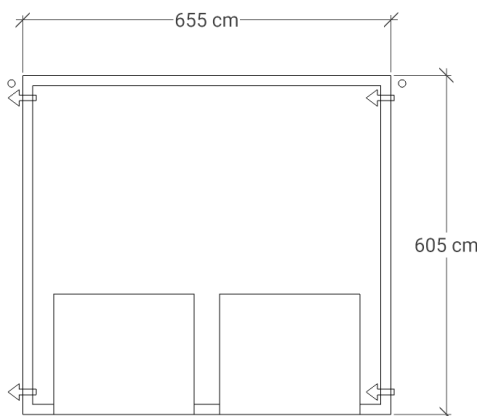

G 65

Utvändig storlek 655 x 605 cm.

Kan förlängas per 120 cm

Priser inkl. moms, exkl. frakt

Profilpanel 22x145 mm

Grundmålad 132 300 Kr
 Per 120 cm 11 900 Kr

Ribbpanel 22x145 mm + 22x45 mm

Grundmålad 140 200 Kr
 Per 120 cm 11 900 Kr

Lockpanel 22x120 mm

Grundmålad 138 900 Kr
 Per 120 cm 11 900 Kr

Enkelfas fals liggande 22x145 mm

Grundmålad 138 100 Kr
 Per 120 cm 11 900 Kr

Grundpaket

33 600 Kr (storlek 655 x 605 cm)

Grundmålad panel

Alla utvändiga synliga bräder och paneler grundmålas (inte kapytor/ändträ) i vit vattenbaserad alkydgrundfärg. Denna kan övermålas med alla typer av färg, utom slamfärg t.ex. falurödfärg och lasyr. Då rekommenderar vi vår omålade panel. Kontakta oss för prisuppgift!

Svart text ingår som standard

Grön text är tillval

Det här ingår i G 65

Väggar

- Färdiga väggsektioner med påspikad panel, längd 120 - 240 cm
- Regelverk 45x95 mm, 60 cm cc. Vindpapp. Luftningsläkt. Vindavstyvning. Droppkant.
- Vägghöjd 228 cm + egen sockel 10 cm.