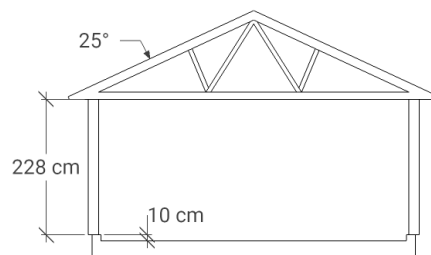

G 55

Utvändig storlek 555 x 605 cm.

Kan förlängas per 120 cm

Priser inkl. moms, exkl. frakt

Profilpanel 22x145 mm

Grundmålad 107 900 Kr
 Per 120 cm 11 000 Kr

Lockpanel 22x120 mm

Grundmålad 113 900 Kr
 Per 120 cm 11 000 Kr

Ribbpanel 22x145 mm + 22x45 mm

Grundmålad 114 900 Kr
 Per 120 cm 11 000 Kr

Enkelfas fals liggande 22x145 mm

Grundmålad 112 200 Kr
 Per 120 cm 11 000 Kr

Grundpaket

30 200 Kr (storlek 555 x 605 cm)

Grundmålad panel

Svart text ingår som standard

Grön text är tillval

Det här ingår i G 55

Väggar

- Färdiga väggsektioner med påspikad panel, längd 120 - 240 cm
- Regelverk 45x95 mm, 60 cm cc. Vindpapp. Luftningsläkt. Vindavstyvning. Droppkant.
- Vägghöjd 228 cm + egen sockel 10 cm.