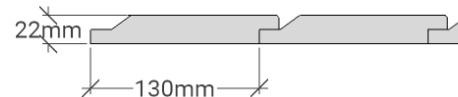

G 55

Utvändig storlek 555 x 605 cm.

Kan förlängas per 120 cm

Priser inkl. moms, exkl. frakt

Profilpanel 22x145 mm

Grundmålad 107 900 Kr
 Per 120 cm 11 000 Kr

Lockpanel 22x120 mm

Grundmålad 113 900 Kr
 Per 120 cm 11 000 Kr

Ribbpanel 22x145 mm + 22x45 mm

Grundmålad 114 900 Kr
 Per 120 cm 11 000 Kr

Enkelfas fals liggande 22x145 mm

Grundmålad 112 200 Kr
 Per 120 cm 11 000 Kr

Grundpaket

30 200 Kr (storlek 555 x 605 cm)

Grundmålad panel

Svart text ingår som standard

Grön text är tillval

Det här ingår i G 55

Väggar

- Färdiga väggsektioner med påspikad panel, längd 120 - 240 cm
- Regelverk 45x95 mm, 60 cm cc. Vindpapp. Luftningsläkt. Vindavstyvning. Droppkant.
- Vägghöjd 228 cm + egen sockel 10 cm.