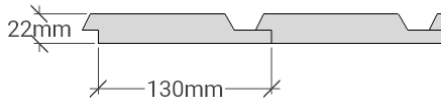

G 55

Utvändig storlek 555 x 605 cm.

Kan förlängas per 120 cm

Priser inkl. moms, exkl. frakt

Profilpanel 22x145 mm

Grundmålad 107 900 Kr
 Per 120 cm 11 000 Kr

Lockpanel 22x120 mm

Grundmålad 113 900 Kr
 Per 120 cm 11 000 Kr

Ribbpanel 22x145 mm + 22x45 mm

Grundmålad 114 900 Kr
 Per 120 cm 11 000 Kr

Enkelfas fals liggande 22x145 mm

Grundmålad 112 200 Kr
 Per 120 cm 11 000 Kr

Grundpaket

30 200 Kr (storlek 555 x 605 cm)

Grundmålad panel

Svart text ingår som standard

Grön text är tillval

Det här ingår i G 55

Väggar

- Färdiga väggsektioner med påspikad panel, längd 120 - 240 cm
- Regelverk 45x95 mm, 60 cm cc. Vindpapp. Luftningsläkt. Vindavstyvning. Droppkant.
- Vägghöjd 228 cm + egen sockel 10 cm.