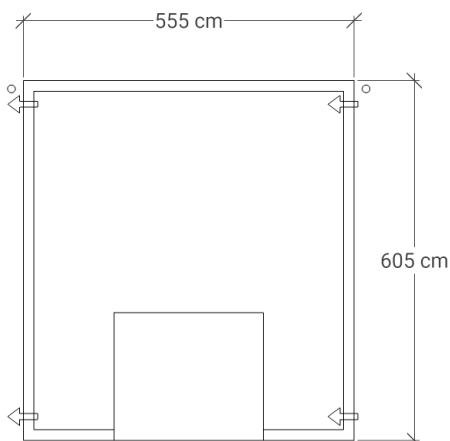

G 55

Utvändig storlek 555 x 605 cm.

Kan förlängas per 120 cm

Priser inkl. moms, exkl. frakt

Profilpanel 22x145 mm

Grundmålad 107 900 Kr
 Per 120 cm 11 000 Kr

Lockpanel 22x120 mm

Grundmålad 113 900 Kr
 Per 120 cm 11 000 Kr

Ribbpanel 22x145 mm + 22x45 mm

Grundmålad 114 900 Kr
 Per 120 cm 11 000 Kr

Enkelfas fals liggande 22x145 mm

Grundmålad 112 200 Kr
 Per 120 cm 11 000 Kr

Grundpaket

30 200 Kr (storlek 555 x 605 cm)

Grundmålad panel

Svart text ingår som standard

Grön text är tillval

Det här ingår i G 55

Väggar

- Färdiga väggsektioner med påspikad panel, längd 120 - 240 cm
- Regelverk 45x95 mm, 60 cm cc. Vindpapp. Luftningsläkt. Vindavstyvning. Droppkant.
- Vägghöjd 228 cm + egen sockel 10 cm.