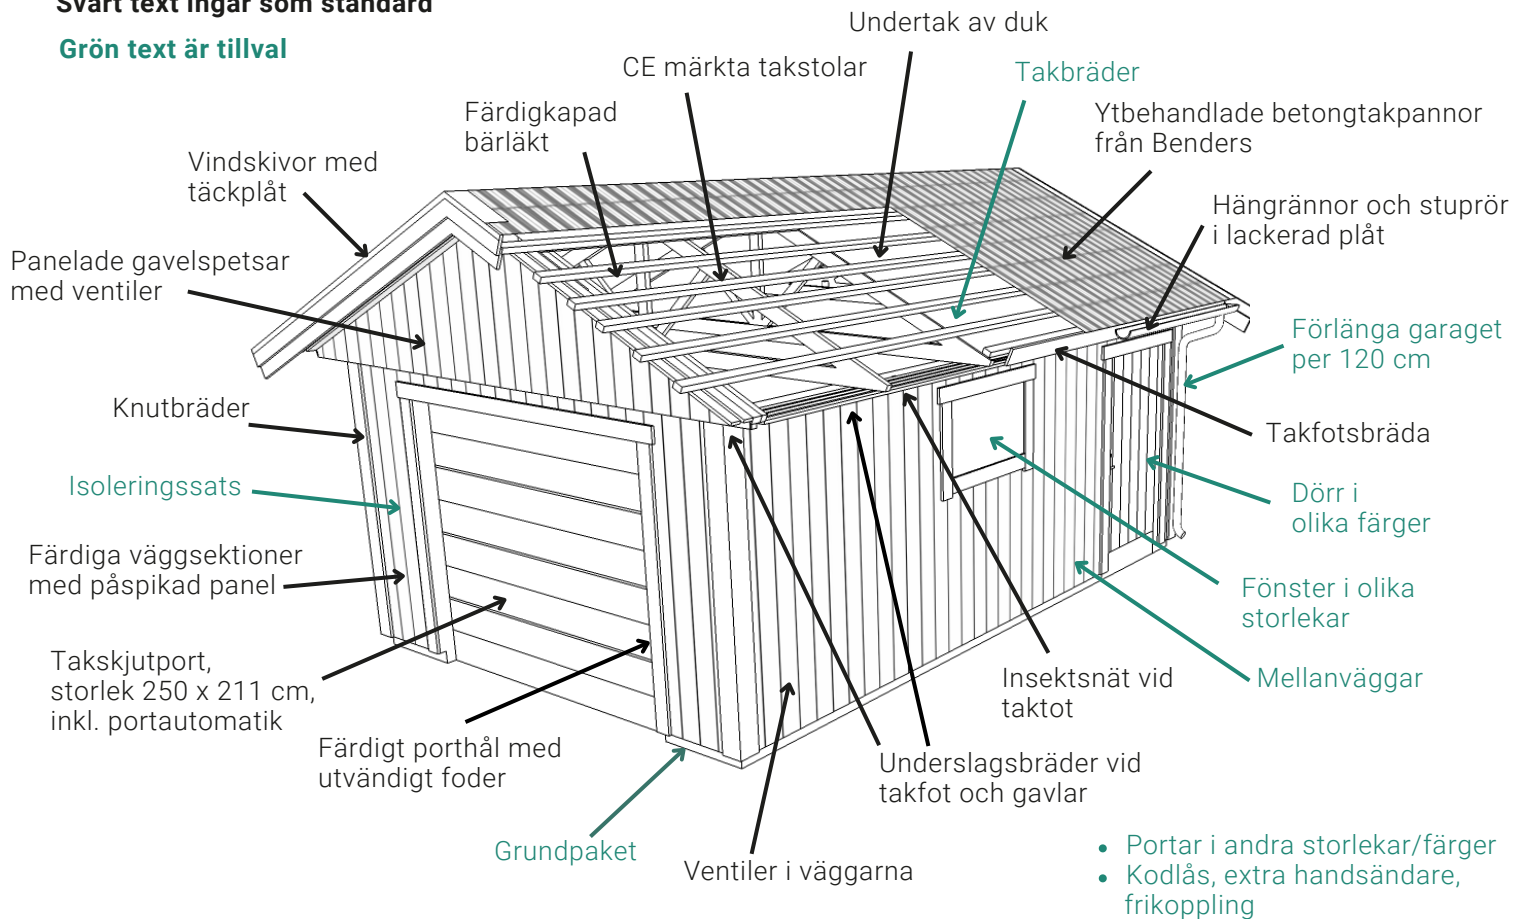

G 55

Utvändig storlek 555 x 605 cm.

Kan förlängas per 120 cm

Priser inkl. moms, exkl. frakt

Profilpanel 22x145 mm

Grundmålad 107 900 Kr
 Per 120 cm 11 000 Kr

Lockpanel 22x120 mm

Grundmålad 113 900 Kr
 Per 120 cm 11 000 Kr

Ribbpanel 22x145 mm + 22x45 mm

Grundmålad 114 900 Kr
 Per 120 cm 11 000 Kr

Enkelfas fals liggande 22x145 mm

Grundmålad 112 200 Kr
 Per 120 cm 11 000 Kr

Grundpaket

30 200 Kr (storlek 555 x 605 cm)

Grundmålad panel

Svart text ingår som standard

Grön text är tillval

Det här ingår i G 55

Väggar

- Färdiga väggsektioner med påspikad panel, längd 120 - 240 cm
- Regelverk 45x95 mm, 60 cm cc. Vindpapp. Luftningsläkt. Vindavstyvning. Droppkant.
- Vägghöjd 228 cm + egen sockel 10 cm.