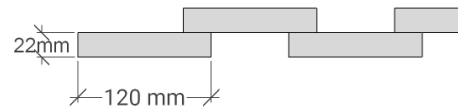

G 55

Utvändig storlek 555 x 605 cm.

Kan förlängas per 120 cm

Priser inkl. moms, exkl. frakt

Profilpanel 22x145 mm

Grundmålad 107 900 Kr
 Per 120 cm 11 000 Kr

Lockpanel 22x120 mm

Grundmålad 113 900 Kr
 Per 120 cm 11 000 Kr

Ribbpanel 22x145 mm + 22x45 mm

Grundmålad 114 900 Kr
 Per 120 cm 11 000 Kr

Enkelfas fals liggande 22x145 mm

Grundmålad 112 200 Kr
 Per 120 cm 11 000 Kr

Grundpaket

30 200 Kr (storlek 555 x 605 cm)

Grundmålad panel

Svart text ingår som standard

Grön text är tillval

Det här ingår i G 55

Väggar

- Färdiga väggsektioner med påspikad panel, längd 120 - 240 cm
- Regelverk 45x95 mm, 60 cm cc. Vindpapp. Luftningsläkt. Vindavstyvning. Droppkant.
- Vägghöjd 228 cm + egen sockel 10 cm.