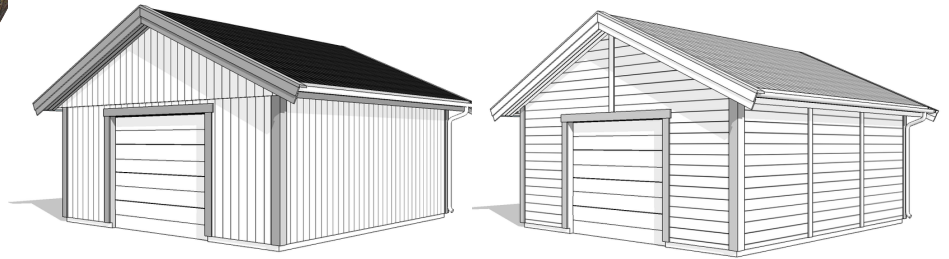

G 55

Utvändig storlek 555 x 605 cm.

Kan förlängas per 120 cm

Priser inkl. moms, exkl. frakt

Profilpanel 22x145 mm

Grundmålad 107 900 Kr
 Per 120 cm 11 000 Kr

Lockpanel 22x120 mm

Grundmålad 113 900 Kr
 Per 120 cm 11 000 Kr

Ribbpanel 22x145 mm + 22x45 mm

Grundmålad 114 900 Kr
 Per 120 cm 11 000 Kr

Enkelfas fals liggande 22x145 mm

Grundmålad 112 200 Kr
 Per 120 cm 11 000 Kr

Grundpaket

30 200 Kr (storlek 555 x 605 cm)

Grundmålad panel

Svart text ingår som standard

Grön text är tillval

Det här ingår i G 55

Väggar

- Färdiga väggsektioner med påspikad panel, längd 120 - 240 cm
- Regelverk 45x95 mm, 60 cm cc. Vindpapp. Luftningsläkt. Vindavstyvning. Droppkant.
- Vägghöjd 228 cm + egen sockel 10 cm.