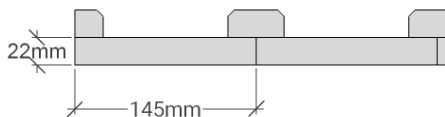

G 55

Utvändig storlek 555 x 605 cm.

Kan förlängas per 120 cm

Priser inkl. moms, exkl. frakt

Profilpanel 22x145 mm

Grundmålad 107 900 Kr
 Per 120 cm 11 000 Kr

Lockpanel 22x120 mm

Grundmålad 113 900 Kr
 Per 120 cm 11 000 Kr

Ribbpanel 22x145 mm + 22x45 mm

Grundmålad 114 900 Kr
 Per 120 cm 11 000 Kr

Enkelfas fals liggande 22x145 mm

Grundmålad 112 200 Kr
 Per 120 cm 11 000 Kr

Grundpaket

30 200 Kr (storlek 555 x 605 cm)

Grundmålad panel

Svart text ingår som standard

Grön text är tillval

Det här ingår i G 55

Väggar

- Färdiga väggsektioner med påspikad panel, längd 120 - 240 cm
- Regelverk 45x95 mm, 60 cm cc. Vindpapp. Luftningsläkt. Vindavstyvning. Droppkant.
- Vägghöjd 228 cm + egen sockel 10 cm.