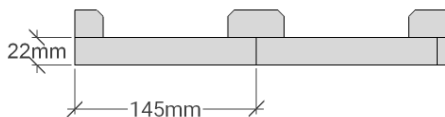

Ribbpanel 22x145 mm + 22x45 mm

Grundmålad 103 300 Kr
Per 120 cm 9 900 Kr