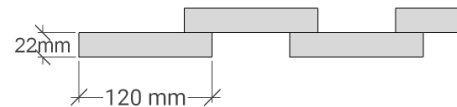

Lockpanel 22x120 mm

Grundmålad 102 100 Kr
Per 120 cm 9 900 Kr