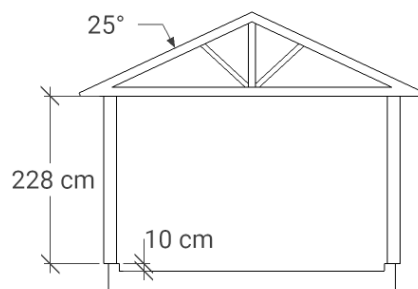

Grundmålad panel

Alla utvändiga synliga bräder och paneler grundmålas (inte kapytor/ändträ) i vit vattenbaserad alkydgrundfärg. Denna kan övermålas med alla typer av färg, utom slamfärg t.ex. falurödfärg och lasyr. Då rekommenderar vi vår omålade panel. Kontakta oss för prisuppgift!