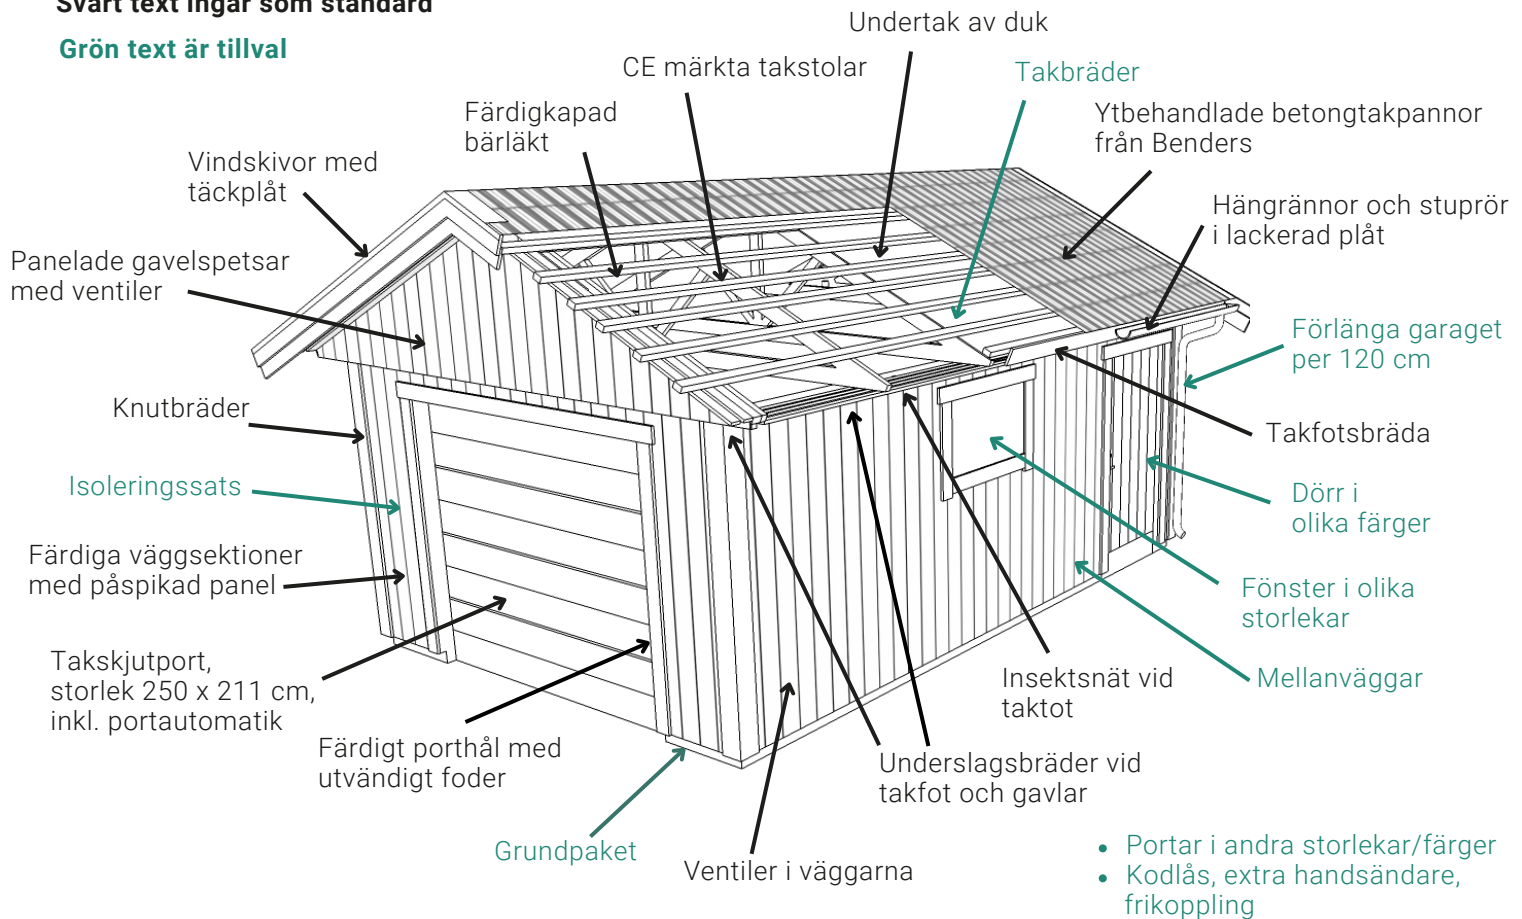

Svart text ingår som standard

Grön text är tillval

Det här ingår i G 40

Väggar

- Färdiga väggsektioner med påspikad panel, längd 120 - 240 cm
- Regelverk 45x95 mm, 60 cm cc. Vindpapp. Luftningsläkt. Vindavstyvning. Droppkant.
- Vägghöjd 228 cm + egen sockel 10 cm.

Tak

- Sadeltak, CE märkta fackverkstakstolar, med 25° taklutning. Panelade gavelspetsar med ventiler.
- Insektsnät till takfot. Underslagsbräder runt hela byggnaden. Takfotsbräda.
- Färdigkapad bärläkt. Undertak av duk, diffusionsöppen, vind och vattentät. Vindskivor med täckplåt.
- Ytbehandlade 2-kupiga betongtakpannor, Benders Palema. Välj mellan: svart, röd, tegelröd, ljusgrå och mellangrå.
- Hängrännor och stuprör, med utkastare, i lackerad plåt. Välj mellan: svart, vit, röd eller silver.

Övrigt

- Spik, skruv och vinkelbeslag till monteringen

Takskjutsport

- 1 st. Osbyporten, OSBY-40-VW, vit ytskikt woodgrain, storlek 250x211 cm. Inkl. portautomatik.

Tillval

Garaget kan kompletteras med tillval, se grön text på ovan bild.

Läs mer om våra tillval

<http://bjorklidens.se/material-finish/material-garage-carportar/>

Byggnormsgaranti

Våra byggnader byggs enligt europeiska konstruktionsstandarder eurokoder EKS 11, som är den senaste enligt svensk bygglagstiftning. CE märkta takstolar

Garanti

2 års garanti på levererad byggnad. Garantin gäller för hållfasthet, funktion och rötskada.