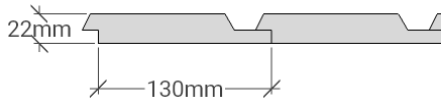

Priser inkl. moms, exkl. frakt

Profilpanel 22x145 mm

Grundmålad 96 700 Kr
Per 120 cm 9 900 Kr