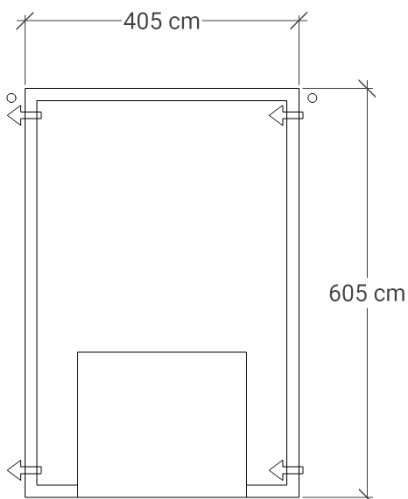

Grundmålad panel

Alla utvändiga synliga bräder och paneler grundmålas (inte kapytor/ändträ) i vit vattenbaserad alkydgrundfärg. Denna kan övermålas med alla typer av färg, utom slamfärg t.ex. falurödfärg och lasyr. Då rekommenderar vi vår omålade panel. Kontakta oss för prisuppgift!