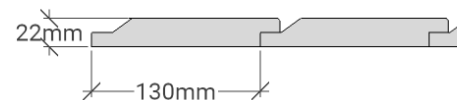

Enkelfas fals liggande 22x145 mm

Grundmålad 100 900 Kr
Per 120 cm 9 900 Kr