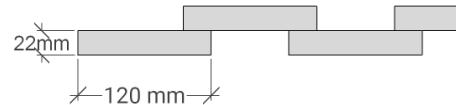

# CG 75

Utvändig storlek 755 x 605 cm.

Kan förlängas per 120 cm

Carporten kan spegelvändas

## Priser inkl. moms, exkl. frakt

Profilpanel 22x145 mm

Grundmålad 136 900 Kr  
 Per 120 cm 14 600 Kr

Lockpanel 22x120 mm

Grundmålad 143 900 Kr  
 Per 120 cm 14 600 Kr

Ribbpanel 22x145 mm + 22x45 mm

Grundmålad 145 600 Kr  
 Per 120 cm 14 600 Kr