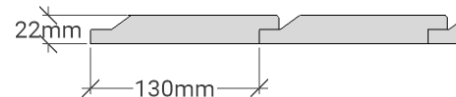

# CG 75

Utvändig storlek 755 x 605 cm.

Kan förlängas per 120 cm

Carporten kan spegelvändas

## Priser inkl. moms, exkl. frakt

Profilpanel 22x145 mm

Grundmålad 136 900 Kr  
 Per 120 cm 14 600 Kr

Lockpanel 22x120 mm

Grundmålad 143 900 Kr  
 Per 120 cm 14 600 Kr

Ribbpanel 22x145 mm + 22x45 mm

Grundmålad 145 600 Kr  
 Per 120 cm 14 600 Kr

## Grundpaket

38 600 Kr (storlek 755 x 605 cm)