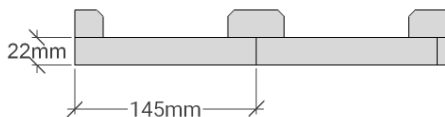

# CG 75

Utvändig storlek 755 x 605 cm.

Kan förlängas per 120 cm

Carporten kan spegelvändas

## Priser inkl. moms, exkl. frakt

Profilpanel 22x145 mm

Grundmålad 136 900 Kr  
 Per 120 cm 14 600 Kr

Lockpanel 22x120 mm

Grundmålad 143 900 Kr  
 Per 120 cm 14 600 Kr

Ribbpanel 22x145 mm + 22x45 mm

Grundmålad 145 600 Kr  
 Per 120 cm 14 600 Kr

## Grundpaket

38 600 Kr (storlek 755 x 605 cm)