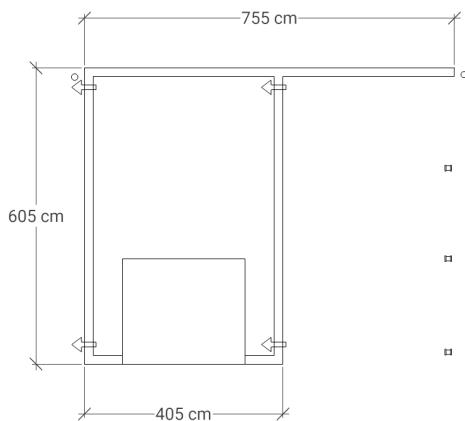

# CG 75

Utvändig storlek 755 x 605 cm.

Kan förlängas per 120 cm

Carporten kan spegelvändas

## Priser inkl. moms, exkl. frakt

Profilpanel 22x145 mm

Grundmålad 136 900 Kr  
 Per 120 cm 14 600 Kr

Lockpanel 22x120 mm

Grundmålad 143 900 Kr  
 Per 120 cm 14 600 Kr

Ribbpanel 22x145 mm + 22x45 mm

Grundmålad 145 600 Kr  
 Per 120 cm 14 600 Kr

## Grundpaket

38 600 Kr (storlek 755 x 605 cm)