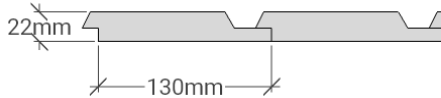

# CG 75

Utvändig storlek 755 x 605 cm.

Kan förlängas per 120 cm

Carporten kan spegelvändas

## Priser inkl. moms, exkl. frakt

Profilpanel 22x145 mm

Grundmålad 136 900 Kr  
 Per 120 cm 14 600 Kr

Lockpanel 22x120 mm

Grundmålad 143 900 Kr  
 Per 120 cm 14 600 Kr

Ribbpanel 22x145 mm + 22x45 mm

Grundmålad 145 600 Kr  
 Per 120 cm 14 600 Kr