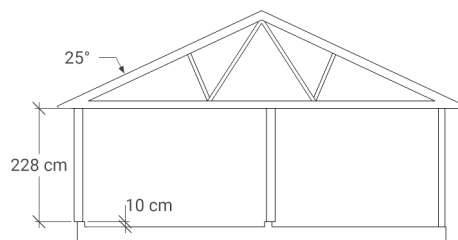

Grundpaket

38 600 Kr (storlek 755 x 605 cm)

Grundmålad panel

Alla utvändiga synliga bräder och paneler grundmålas (inte kapytor/ändträ) i vit vattenbaserad alkydgrundfärg. Denna kan övermålas med alla typer av färg, utom slamfärg t.ex. falurödfärg och lasyr. Då rekommenderar vi vår omålade panel. Kontakta oss för prisuppgift!