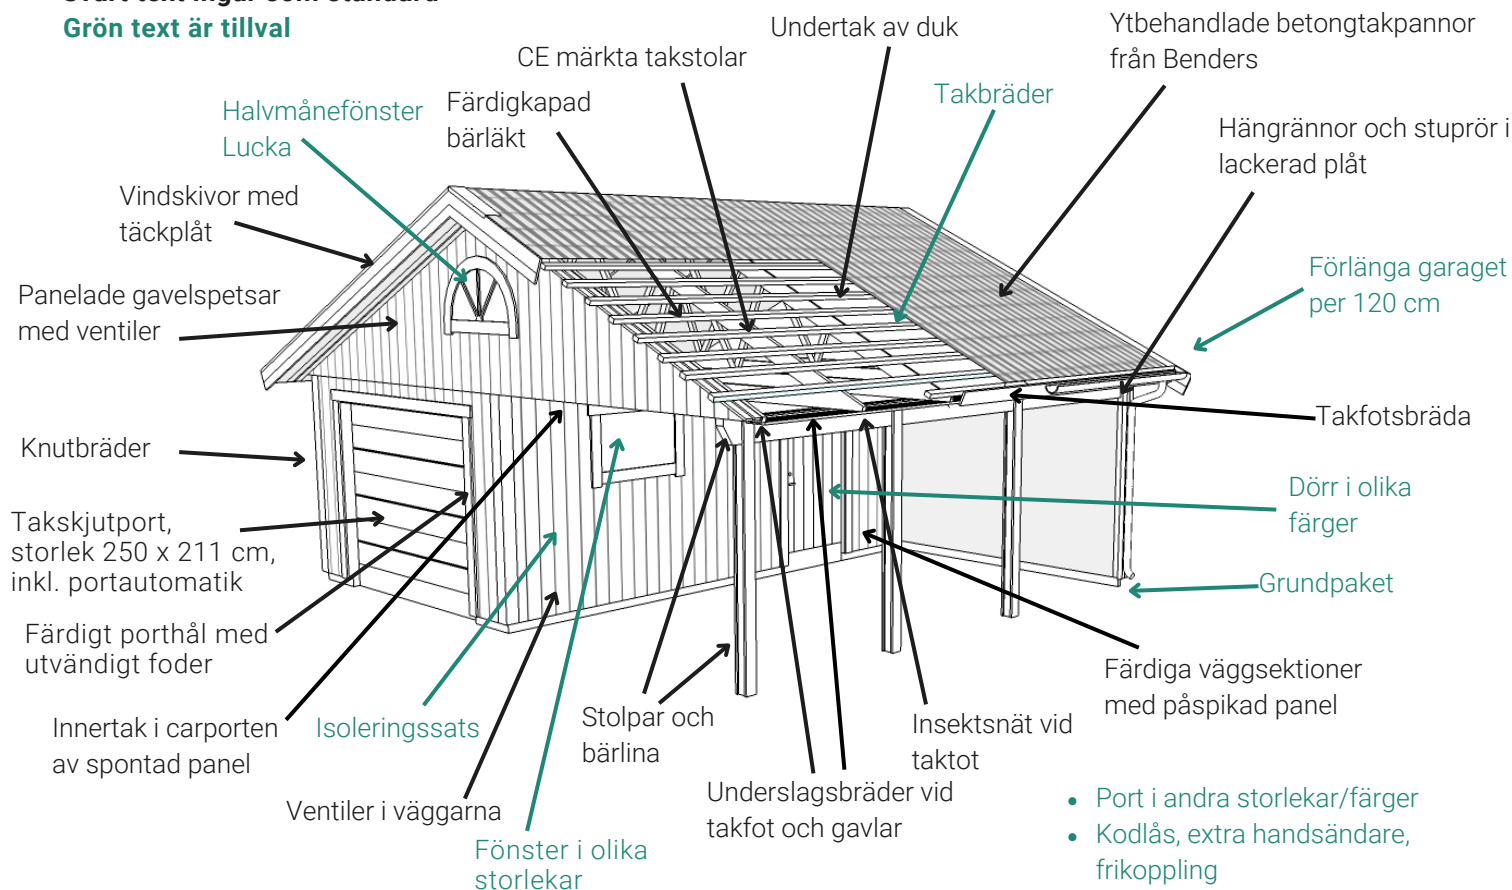

Svart text ingår som standard

Grön text är tillval

Det här ingår i CG 75

Väggar

- Färdiga väggsektioner med påspikad panel, längd 120 - 240 cm
- Regelverk 45x95 mm, 60 cm cc. Vindpapp. Luftningsläkt. Vindavstyvning. Droppkant.
- Vägghöjd 228 cm + egen sockel 10 cm.
- Limträbalk och stolpar
- Bakgaveln i carportsdelen ingår inte vindpapp, luftningsläkt och panel på insidan samt att väggen invändigt är omålad.

Tak

- Sadeltak, CE märkta fackverkstakstolar, med 25° taklutning. Panelade gavelspetsar med ventiler.
- Insektsnät till takfot. Underslagsbräder runt hela byggnaden. Takfotsbräda.
- Färdigkapad bärläkt. Undertak av duk, diffusionsöppen, vind och vattentät. Vindskivor med täckplåt.
- Innertak i carportsdelen av grundmålad spontad panel.
- Ytbehandlade 2-kupiga betongtakpannor, Benders Palema. Välj mellan: svart, röd, tegelröd, ljusgrå och mellangrå.
- Hängrännor och stuprör, med utkastare, i lackerad plåt. Välj mellan: svart, vit, röd eller silver.

Takskjutport

- 1 st. Osbyporten, OSBY-40-VW, vit ytskikt woodgrain, storlek 250x211 cm. Inkl. portautomatik.

Övrigt

- Spik, skruv och vinkelbeslag till monteringen

Tillval

Garaget kan kompletteras med tillval, se grön text på ovan bild.

Läs mer om våra tillval

<http://bjorklidens.se/material-finish/material-garage-carportar/>

Byggnormsgaranti

Våra byggnader byggs enligt europeiska konstruktionsstandarder eurokoder EKS 11, som är den senaste enligt svensk bygglagstiftning. CE märkta takstolar

Garanti

2 års garanti på levererad byggnad. Garantin gäller för hållfasthet, funktion och rötskada.