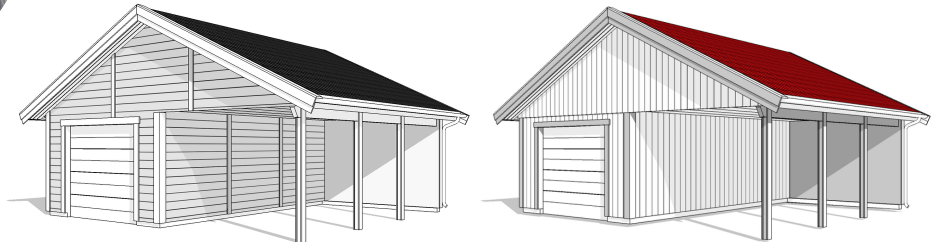

# CG 75

Utvändig storlek 755 x 605 cm.

Kan förlängas per 120 cm

Carporten kan spegelvändas

## Priser inkl. moms, exkl. frakt

Profilpanel 22x145 mm

Grundmålad 136 900 Kr  
 Per 120 cm 14 600 Kr

Lockpanel 22x120 mm

Grundmålad 143 900 Kr  
 Per 120 cm 14 600 Kr

Ribbpanel 22x145 mm + 22x45 mm

Grundmålad 145 600 Kr  
 Per 120 cm 14 600 Kr