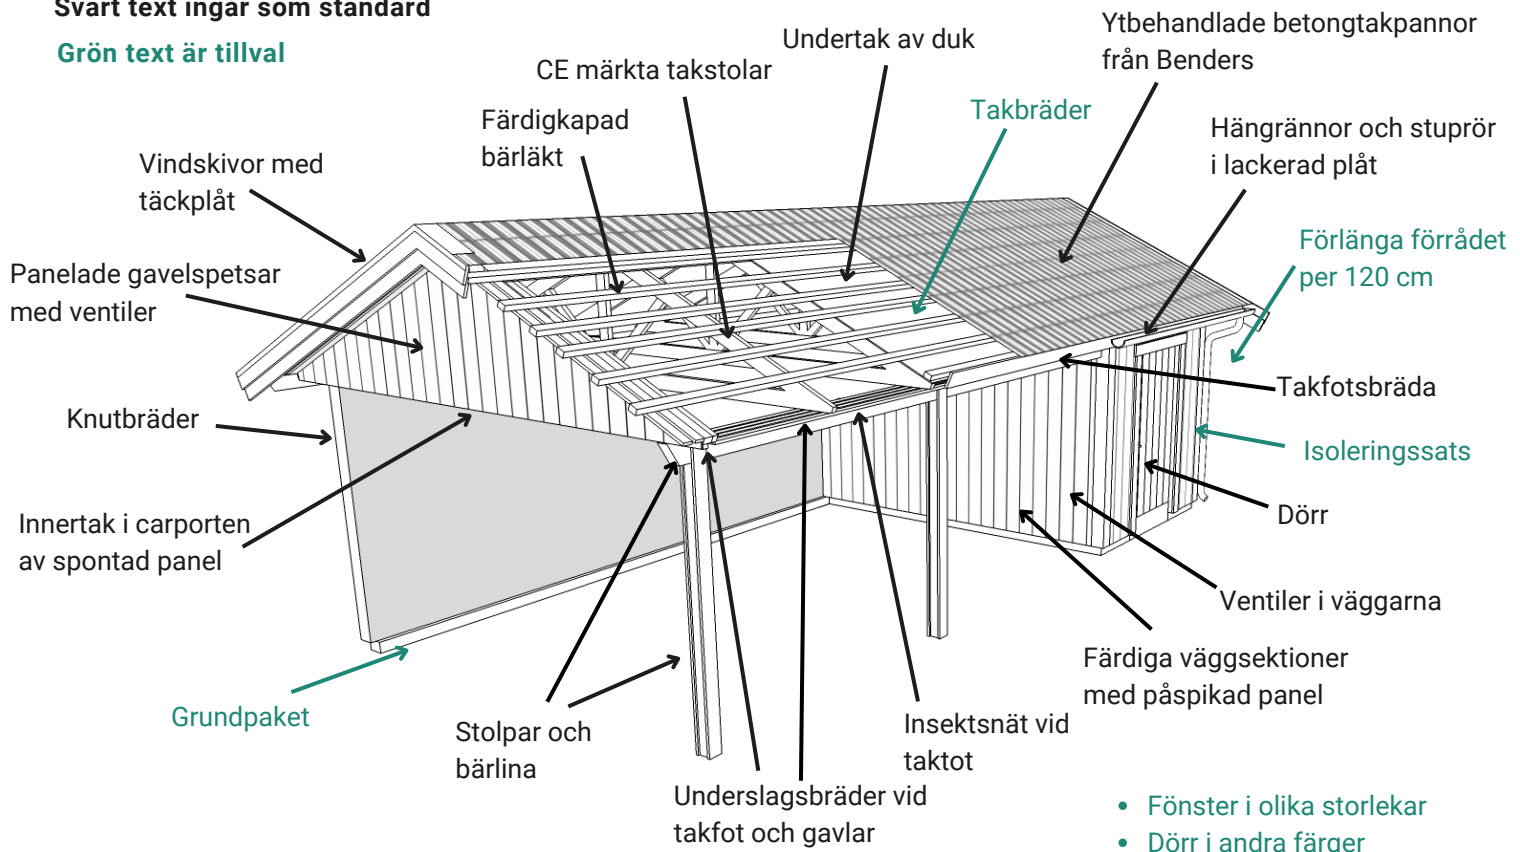

CF 50

Utvändig storlek 505 x 845 cm.

Kan förlängas per 120 cm

Carporten kan spegelvändas

Priser inkl. moms, exkl. frakt

Profilpanel 22x145 mm

Grundmålad 119 600 Kr
Per 120 cm 11 000 Kr

Lockpanel 22x120 mm

Grundmålad 124 900 Kr
Per 120 cm 11 000 Kr

Ribbpanel 22x145 mm + 22x45 mm

Grundmålad 126 500 Kr
Per 120 cm 11 000 Kr

Enkelfas fals liggande 22x145 mm

Grundmålad 122 600 Kr
Per 120 cm 11 000 Kr

Grundpaket

37 500 Kr (storlek 505 x 845 cm)

Svart text ingår som standard

Grön text är tillval

Det här ingår i CF 50

Väggar

- Färdiga väggsektioner med påspikad panel, längd 120 - 240 cm
- Regelverk 45x95 mm, 60 cm cc. Vindpapp. Luftningsläkt. Vindavstyvning. Droppkant.
- Vägghöjd 228 cm + egen sockel 10 cm.
- Limträbalk och stolpar
- I långväggen i carportsdelen ingår inte vindpapp, luftningsläkt och panel på insidan samt att väggen invändigt är omålad.

Tak

- Sadeltak, CE märkta fackverkstakstolar, med 25° taklutning. Panelade gavelspetsar med ventiler.
- Insektsnät till takfot. Underslagsbräder runt hela byggnaden. Takfotsbräda.
- Färdigkapad bärläkt. Undertak av duk, diffusionsöppen, vind och vattentät. Vindskivor med täckplåt.
- Innertak i carportsdelen av grundmålad spontad panel.
- Ytbehandlade 2-kupiga betongtakpannor, Benders Palema. Välj mellan: svart, röd, tegelröd, ljusgrå och mellangrå.
- Hängrännor och stuprör, med utkastare, i lackerad plåt. Välj mellan: svart, vit, röd eller silver.