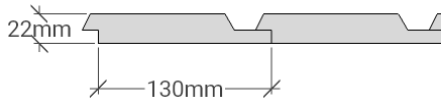

CF 50

Utvändig storlek 505 x 845 cm.

Kan förlängas per 120 cm

Carporten kan spegelvändas

Priser inkl. moms, exkl. frakt

Profilpanel 22x145 mm

Grundmålad 119 600 Kr
Per 120 cm 11 000 Kr

Lockpanel 22x120 mm

Grundmålad 124 900 Kr
Per 120 cm 11 000 Kr

Ribbpanel 22x145 mm + 22x45 mm

Grundmålad 126 500 Kr
Per 120 cm 11 000 Kr

Enkelfas fals liggande 22x145 mm

Grundmålad 122 600 Kr
Per 120 cm 11 000 Kr

Grundpaket

37 500 Kr (storlek 505 x 845 cm)