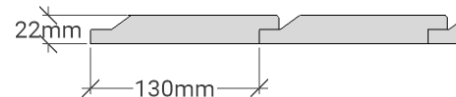

CF 50

Utvändig storlek 505 x 845 cm.

Kan förlängas per 120 cm

Carporten kan spegelvändas

Priser inkl. moms, exkl. frakt

Profilpanel 22x145 mm

Grundmålad 119 600 Kr
Per 120 cm 11 000 Kr

Lockpanel 22x120 mm

Grundmålad 124 900 Kr
Per 120 cm 11 000 Kr

Ribbpanel 22x145 mm + 22x45 mm

Grundmålad 126 500 Kr
Per 120 cm 11 000 Kr

Enkelfas fals liggande 22x145 mm

Grundmålad 122 600 Kr
Per 120 cm 11 000 Kr

Grundpaket

37 500 Kr (storlek 505 x 845 cm)