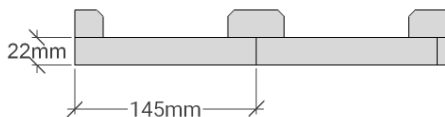

CF 50

Utvändig storlek 505 x 845 cm.

Kan förlängas per 120 cm

Carporten kan spegelvändas

Priser inkl. moms, exkl. frakt

Profilpanel 22x145 mm

Grundmålad 119 600 Kr
Per 120 cm 11 000 Kr

Lockpanel 22x120 mm

Grundmålad 124 900 Kr
Per 120 cm 11 000 Kr

Ribbpanel 22x145 mm + 22x45 mm

Grundmålad 126 500 Kr
Per 120 cm 11 000 Kr

Enkelfas fals liggande 22x145 mm

Grundmålad 122 600 Kr
Per 120 cm 11 000 Kr

Grundpaket

37 500 Kr (storlek 505 x 845 cm)