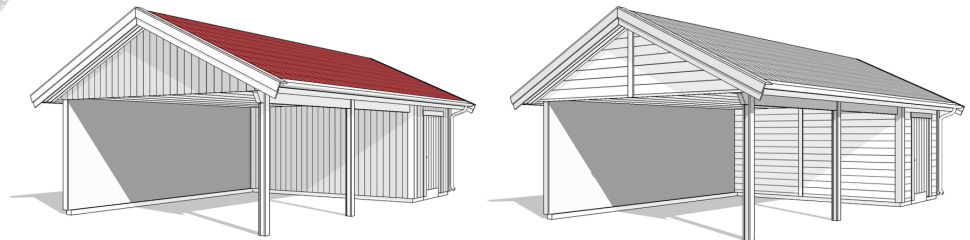

CF 50

Utvändig storlek 505 x 845 cm.

Kan förlängas per 120 cm

Carporten kan spegelvändas

Priser inkl. moms, exkl. frakt

Profilpanel 22x145 mm

Grundmålad 119 600 Kr
Per 120 cm 11 000 Kr

Lockpanel 22x120 mm

Grundmålad 124 900 Kr
Per 120 cm 11 000 Kr

Ribbpanel 22x145 mm + 22x45 mm

Grundmålad 126 500 Kr
Per 120 cm 11 000 Kr

Enkelfas fals liggande 22x145 mm

Grundmålad 122 600 Kr
Per 120 cm 11 000 Kr

Grundpaket

37 500 Kr (storlek 505 x 845 cm)

Svart text ingår som standard

Grön text är tillval

Det här ingår i CF 50

Väggar

- Färdiga väggsektioner med påspikad panel, längd 120 - 240 cm
- Regelverk 45x95 mm, 60 cm cc. Vindpapp. Luftningsläkt. Vindavstyvning. Droppkant.
- Vägghöjd 228 cm + egen sockel 10 cm.
- Limträbalk och stolpar
- I långväggen i carportsdelen ingår inte vindpapp, luftningsläkt och panel på insidan samt att väggen invändigt är omålad.

Tak

- Sadeltak, CE märkta fackverkstakstolar, med 25° taklutning. Panelade gavelspetsar med ventiler.
- Insektsnät till takfot. Underslagsbräder runt hela byggnaden. Takfotsbräda.
- Färdigkapad bärläkt. Undertak av duk, diffusionsöppen, vind och vattentät. Vindskivor med täckplåt.
- Innertak i carportsdelen av grundmålad spontad panel.
- Ytbehandlade 2-kupiga betongtakpannor, Benders Palema. Välj mellan: svart, röd, tegelröd, ljusgrå och mellangrå.
- Hängrännor och stuprör, med utkastare, i lackerad plåt. Välj mellan: svart, vit, röd eller silver.