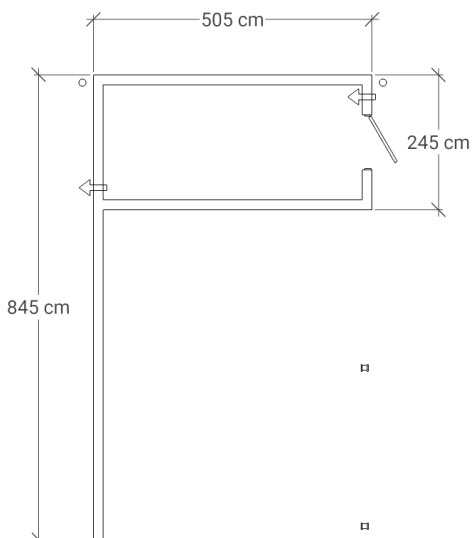

CF 50

Utvändig storlek 505 x 845 cm.

Kan förlängas per 120 cm

Carporten kan spegelvändas

Priser inkl. moms, exkl. frakt

Profilpanel 22x145 mm

Grundmålad 119 600 Kr
Per 120 cm 11 000 Kr

Lockpanel 22x120 mm

Grundmålad 124 900 Kr
Per 120 cm 11 000 Kr

Ribbpanel 22x145 mm + 22x45 mm

Grundmålad 126 500 Kr
Per 120 cm 11 000 Kr

Enkelfas fals liggande 22x145 mm

Grundmålad 122 600 Kr
Per 120 cm 11 000 Kr

Grundpaket

37 500 Kr (storlek 505 x 845 cm)

Svart text ingår som standard

Grön text är tillval

Det här ingår i CF 50

Väggar

- Färdiga väggsektioner med påspikad panel, längd 120 - 240 cm
- Regelverk 45x95 mm, 60 cm cc. Vindpapp. Luftningsläkt. Vindavstyvning. Droppkant.
- Vägghöjd 228 cm + egen sockel 10 cm.
- Limträbalk och stolpar
- I långväggen i carportsdelen ingår inte vindpapp, luftningsläkt och panel på insidan samt att väggen invändigt är omålad.

Övrigt

- 1 st. vitmålad ytterdörr, storlek 100x210 cm. Spårad utsida. Inkl. trycke, exkl. cylinder.
- Spik, skruv och vinkelbeslag till monteringen

Tillval

Garaget kan kompletteras med tillval, se grön text på ovan bild.