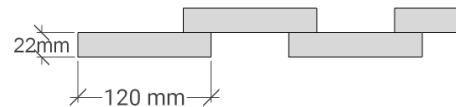

CF 50

Utvändig storlek 505 x 845 cm.

Kan förlängas per 120 cm

Carporten kan spegelvändas

Priser inkl. moms, exkl. frakt

Profilpanel 22x145 mm

Grundmålad 119 600 Kr
Per 120 cm 11 000 Kr

Lockpanel 22x120 mm

Grundmålad 124 900 Kr
Per 120 cm 11 000 Kr

Ribbpanel 22x145 mm + 22x45 mm

Grundmålad 126 500 Kr
Per 120 cm 11 000 Kr

Enkelfas fals liggande 22x145 mm

Grundmålad 122 600 Kr
Per 120 cm 11 000 Kr

Grundpaket

37 500 Kr (storlek 505 x 845 cm)