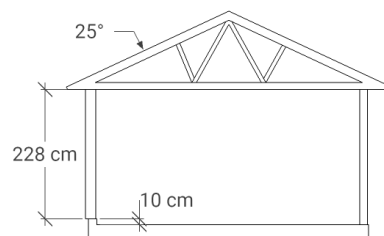

CF 50

Utvändig storlek 505 x 845 cm.

Kan förlängas per 120 cm

Carporten kan spegelvändas

Priser inkl. moms, exkl. frakt

Profilpanel 22x145 mm

Grundmålad 119 600 Kr
Per 120 cm 11 000 Kr

Lockpanel 22x120 mm

Grundmålad 124 900 Kr
Per 120 cm 11 000 Kr

Ribbpanel 22x145 mm + 22x45 mm

Grundmålad 126 500 Kr
Per 120 cm 11 000 Kr

Enkelfas fals liggande 22x145 mm

Grundmålad 122 600 Kr
Per 120 cm 11 000 Kr

Grundpaket

37 500 Kr (storlek 505 x 845 cm)