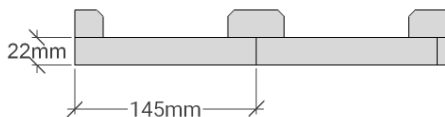

CD 65

Utvändig storlek 655 x 845 cm.

Kan förlängas per 120 cm

Carporten kan spegelvändas
3 stolpar vid snözon 2,5

Priser inkl. moms, exkl. frakt

Profilpanel 22x145 mm

Grundmålad 138 200 Kr
Per 120 cm 11 900 Kr

Lockpanel 22x120 mm

Grundmålad 146 800 Kr
Per 120 cm 11 900 Kr

Ribbpanel 22x145 mm + 22x45 mm

Grundmålad 148 500 Kr
Per 120 cm 11 900 Kr

Enkelfas fals liggande 22x145 mm

Grundmålad 141 400 Kr
Per 120 cm 11 900 Kr