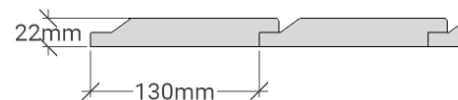

CD 65

Utvändig storlek 655 x 845 cm.

Kan förlängas per 120 cm

Carporten kan spegelvändas
3 stolpar vid snözon 2,5

Priser inkl. moms, exkl. frakt

Profilpanel 22x145 mm

Grundmålad 138 200 Kr
Per 120 cm 11 900 Kr

Lockpanel 22x120 mm

Grundmålad 146 800 Kr
Per 120 cm 11 900 Kr

Ribbpanel 22x145 mm + 22x45 mm

Grundmålad 148 500 Kr
Per 120 cm 11 900 Kr

Enkelfas fals liggande 22x145 mm

Grundmålad 141 400 Kr
Per 120 cm 11 900 Kr

Grundpaket

42 400 Kr (storlek 655 x 845 cm)

Grundmålad panel

Alla utvändiga synliga bräder och paneler grundmålas (inte kapytor/ändträ) i vit vattenbaserad alkydgrundfärg. Denna kan övermålas med alla typer av färg, utom slamfärg t.ex. falurödfärg och lasyr. Då rekommenderar vi vår omålade panel. Kontakta oss för prisuppgift!

Svart text ingår som standard

Grön text är tillval

Det här ingår i CD 65

Väggar

- Färdiga väggsektioner med påspikad panel, längd 120 - 240 cm
- Regelverk 45x95 mm, 60 cm cc. Vindpapp. Luftningsläkt. Vindavstyvning. Droppkant.
- Vägghöjd 228 cm + egen sockel 10 cm.
- Limträbalk och stolpar
- I långväggen i carportsdelen ingår inte vindpapp, luftningsläkt och panel på insidan samt att väggen invändigt är omålad.