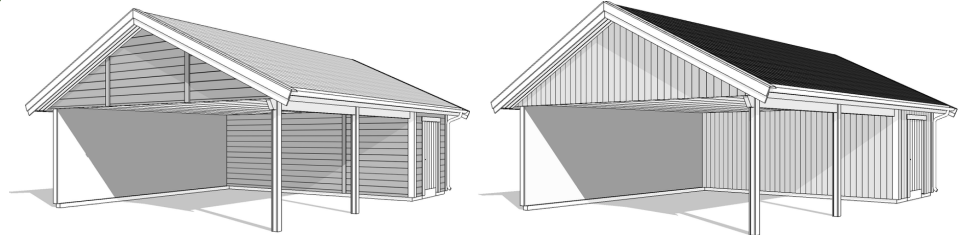

CD 65

Utvändig storlek 655 x 845 cm.

Kan förlängas per 120 cm

Carporten kan spegelvändas
3 stolpar vid snözon 2,5

Priser inkl. moms, exkl. frakt

Profilpanel 22x145 mm

Grundmålad 138 200 Kr
Per 120 cm 11 900 Kr

Lockpanel 22x120 mm

Grundmålad 146 800 Kr
Per 120 cm 11 900 Kr

Ribbpanel 22x145 mm + 22x45 mm

Grundmålad 148 500 Kr
Per 120 cm 11 900 Kr

Enkelfas fals liggande 22x145 mm

Grundmålad 141 400 Kr
Per 120 cm 11 900 Kr

Svart text ingår som standard

Grön text är tillval

Det här ingår i CD 65

Väggar

- Färdiga väggsektioner med påspikad panel, längd 120 - 240 cm
- Regelverk 45x95 mm, 60 cm cc. Vindpapp. Luftningsläkt. Vindavstyvning. Droppkant.
- Vägghöjd 228 cm + egen sockel 10 cm.
- Limträbalk och stolpar
- I långväggen i carportsdelen ingår inte vindpapp, luftningsläkt och panel på insidan samt att väggen invändigt är omålad.

Tak

- Sadeltak, CE märkta fackverkstakstolar, med 25° taklutning. Panelade gavelspetsar med ventiler.
- Insektsnät till takfot. Underslagsbräder runt hela byggnaden. Takfotsbräda.
- Färdigkapad bärläkt. Undertak av duk, diffusionsöppen, vind och vattentät. Vindskivor med täckplåt.
- Innertak i carportsdelen av grundmålad spontad panel.
- Ytbehandlade 2-kupiga betongtakpannor, Benders Palema. Välj mellan: svart, röd, tegelröd, ljusgrå och mellangrå.
- Hängrännor och stuprör, med utkastare, i lackerad plåt. Välj mellan: svart, vit, röd eller silver.