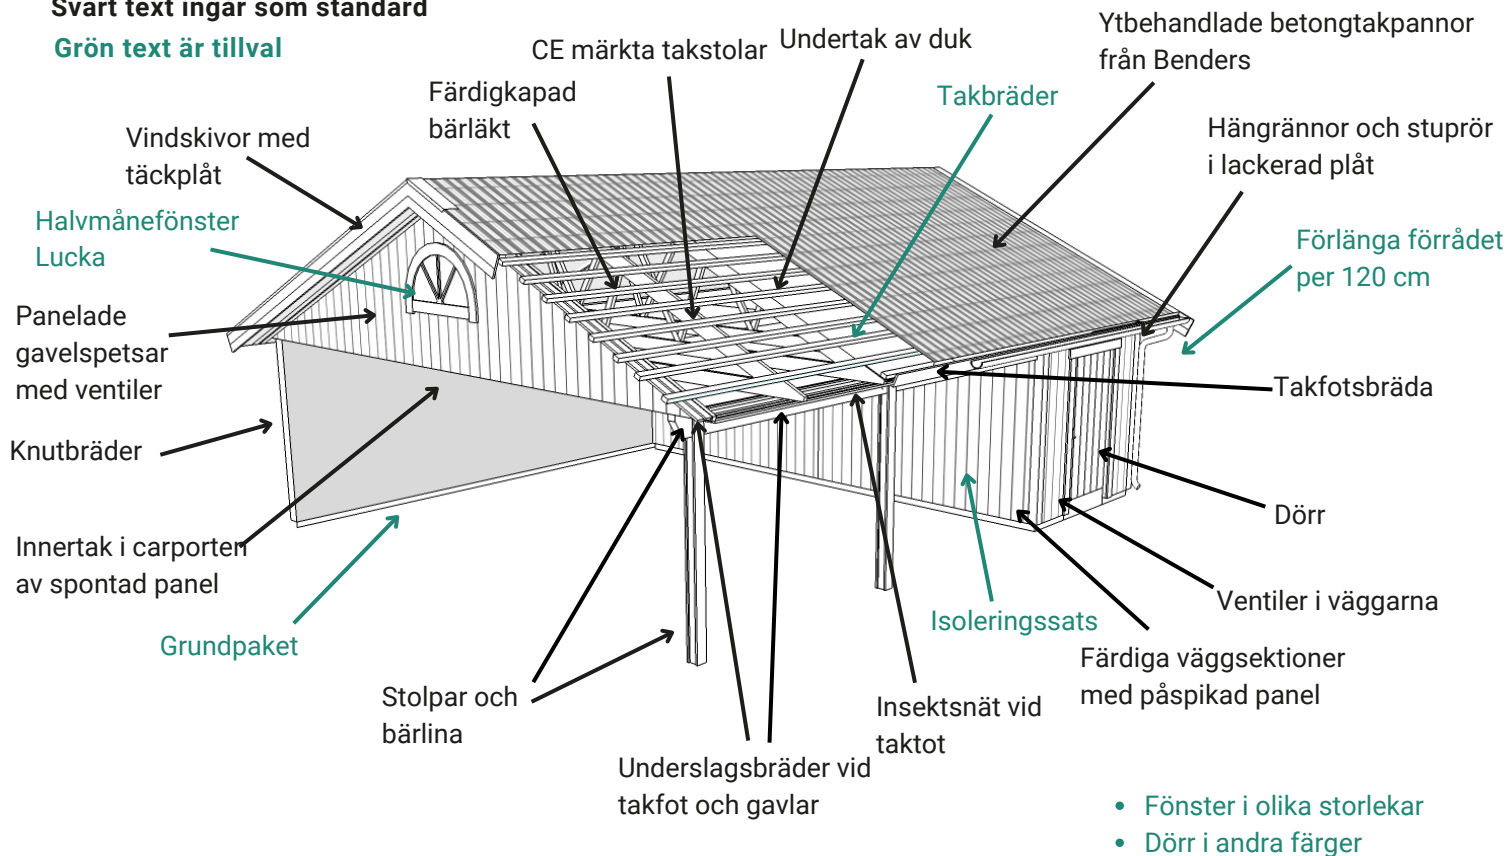

Grundpaket

42 400 Kr (storlek 655 x 845 cm)

Grundmålad panel

Alla utvändiga synliga bräder och paneler grundmålas (inte kapytor/ändträ) i vit vattenbaserad alkydgrundfärg. Denna kan övermålas med alla typer av färg, utom slamfärg t.ex. falurödfärg och lasyr. Då rekommenderar vi vår omålade panel. Kontakta oss för prisuppgift!

Svart text ingår som standard

Grön text är tillval

Det här ingår i CD 65

Väggar

- Färdiga väggsektioner med påspikad panel, längd 120 - 240 cm
- Regelverk 45x95 mm, 60 cm cc. Vindpapp. Luftningsläkt. Vindavstyvning. Droppkant.
- Vägghöjd 228 cm + egen sockel 10 cm.
- Limträbalk och stolpar
- I långväggen i carportsdelen ingår inte vindpapp, luftningsläkt och panel på insidan samt att väggen invändigt är omålad.

Tak

- Sadeltak, CE märkta fackverkstakstolar, med 25° taklutning. Panelade gavelspetsar med ventiler.
- Insektsnät till takfot. Underslagsbräder runt hela byggnaden. Takfotsbräda.
- Färdigkapad bärläkt. Undertak av duk, diffusionsöppen, vind och vattentät. Vindskivor med täckplåt.
- Innertak i carportsdelen av grundmålad spontad panel.
- Ytbehandlade 2-kupiga betongtakpannor, Benders Palema. Välj mellan: svart, röd, tegelröd, ljusgrå och mellangrå.
- Hängrännor och stuprör, med utkastare, i lackerad plåt. Välj mellan: svart, vit, röd eller silver.