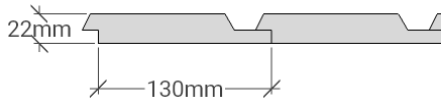

CD 65

Utvändig storlek 655 x 845 cm.

Kan förlängas per 120 cm

Carporten kan spegelvändas
3 stolpar vid snözon 2,5

Priser inkl. moms, exkl. frakt

Profilpanel 22x145 mm

Grundmålad 138 200 Kr
Per 120 cm 11 900 Kr

Lockpanel 22x120 mm

Grundmålad 146 800 Kr
Per 120 cm 11 900 Kr

Ribbpanel 22x145 mm + 22x45 mm

Grundmålad 148 500 Kr
Per 120 cm 11 900 Kr

Enkelfas fals liggande 22x145 mm

Grundmålad 141 400 Kr
Per 120 cm 11 900 Kr