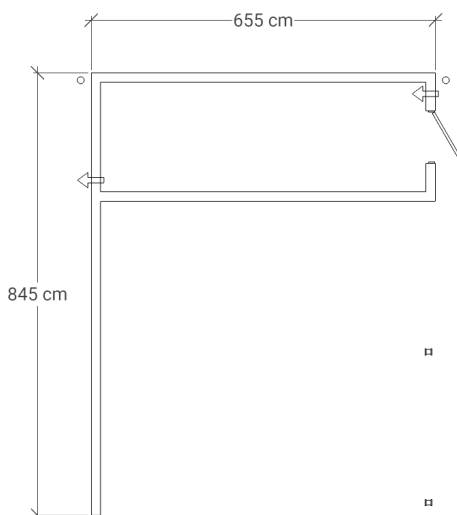

Grundpaket

42 400 Kr (storlek 655 x 845 cm)

Grundmålad panel

Alla utvändiga synliga bräder och paneler grundmålas (inte kapytor/ändträ) i vit vattenbaserad alkydgrundfärg. Denna kan övermålas med alla typer av färg, utom slamfärg t.ex. falurödfärg och lasyr. Då rekommenderar vi vår omålade panel. Kontakta oss för prisuppgift!