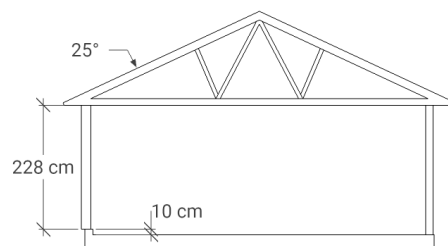

Grundpaket

42 400 Kr (storlek 655 x 845 cm)

Grundmålad panel

Alla utvändiga synliga bräder och paneler grundmålas (inte kapytor/ändträ) i vit vattenbaserad alkydgrundfärg. Denna kan övermålas med alla typer av färg, utom slamfärg t.ex. falurödfärg och lasyr. Då rekommenderar vi vår omålade panel. Kontakta oss för prisuppgift!