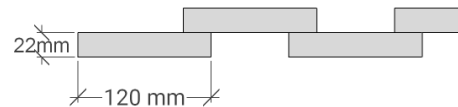

CD 65

Utvändig storlek 655 x 845 cm.

Kan förlängas per 120 cm

Carporten kan spegelvändas
3 stolpar vid snözon 2,5

Priser inkl. moms, exkl. frakt

Profilpanel 22x145 mm

Grundmålad 138 200 Kr
Per 120 cm 11 900 Kr

Lockpanel 22x120 mm

Grundmålad 146 800 Kr
Per 120 cm 11 900 Kr

Ribbpanel 22x145 mm + 22x45 mm

Grundmålad 148 500 Kr
Per 120 cm 11 900 Kr

Enkelfas fals liggande 22x145 mm

Grundmålad 141 400 Kr
Per 120 cm 11 900 Kr