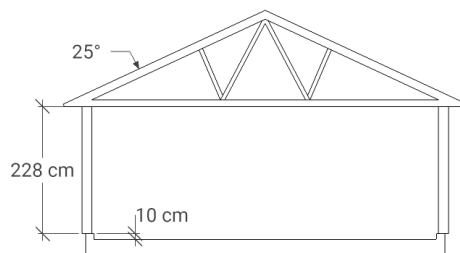

Grundpaket

33 600 Kr (storlek 655 x 605 cm)