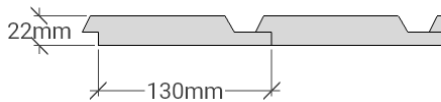

# G 65

Utvändig storlek 655 x 605 cm.

Kan förlängas per 120 cm

## Priser inkl. moms, exkl. frakt

Profilpanel 22x145 mm

Grundmålad 132 300 Kr  
 Per 120 cm 11 200 Kr

Lockpanel 22x120 mm

Grundmålad 138 900 Kr  
 Per 120 cm 11 700 Kr

Ribbpanel 22x145 mm + 22x45 mm

Grundmålad 140 200 Kr  
 Per 120 cm 12 100 Kr