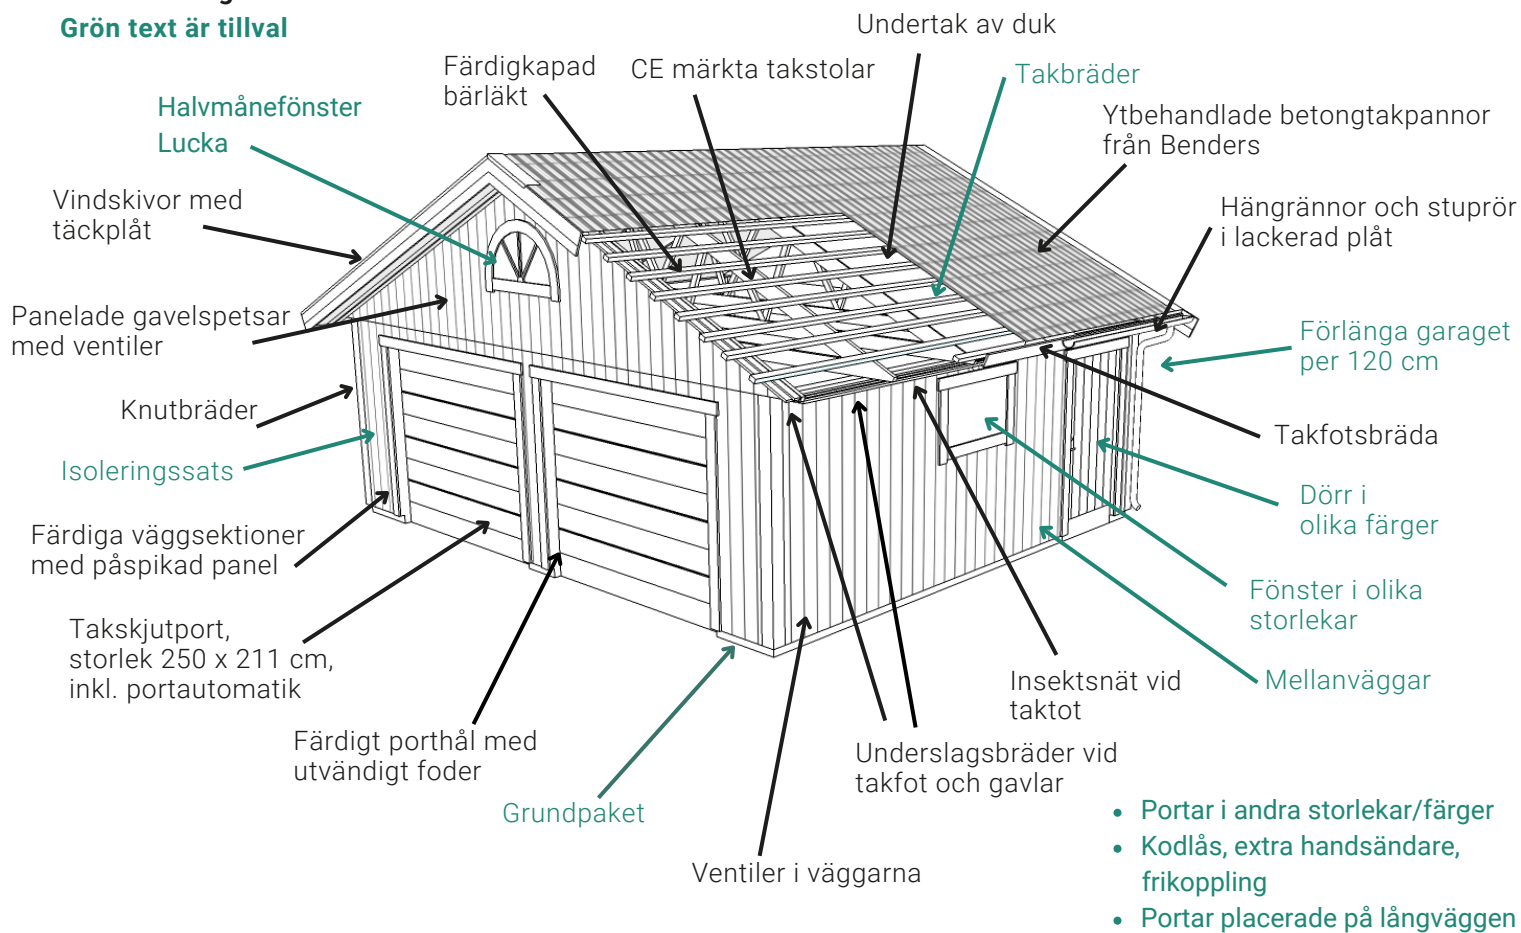

Svart text ingår som standard

Grön text är tillval

Det här ingår i G 65

Väggar

- Färdiga väggsektioner med påspikad panel, längd 120 - 240 cm
- Regelverk 45x95 mm, 60 cm cc. Vindpapp. Luftningsläkt. Vindavstyvning. Droppkant.
- Vägghöjd 228 cm + egen sockel 10 cm.

Tak

- Sadeltak, CE märkta fackverkstakstolar, med 25° taklutning. Panelade gavelspetsar med ventiler.
- Insektsnät till takfot. Underslagsbräder runt hela byggnaden. Takfotsbräda.
- Färdigkapad bärläkt. Undertak av duk, diffusionsöppen, vind och vattentät. Vindskivor med täckplåt.
- Ytbehandlade 2-kupiga betongtakpannor, Benders Palema. Välj mellan: svart, röd, tegelröd, ljusgrå och mellangrå.
- Hängrännor och stuprör, med utkastare, i lackerad plåt. Välj mellan: svart, vit, röd eller silver.

Övrigt

- Spik, skruv och vinkelbeslag till monteringen

Takskjutsport

- 2 st. Osbyporten, OSBY-40-VW, vit ytskikt woodgrain, storlek 250x211 cm. Inkl. portautomatik.

Tillval

Garaget kan kompletteras med tillval, se grön text på ovan bild.

Läs mer om våra tillval

<http://bjorklidens.se/material-finish/material-garage-carportar/>

Byggnormsgaranti

Våra byggnader byggs enligt europeiska konstruktionsstandarder eurokoder EKS 11, som är den senaste enligt svensk bygglagstiftning. CE märkta takstolar

Garanti

2 års garanti på levererad byggnad. Garantin gäller för hållfasthet, funktion och rötskada.