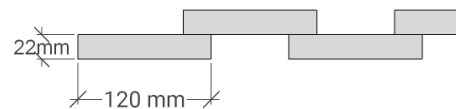

# G 65

Utvändig storlek 655 x 605 cm.

Kan förlängas per 120 cm

## Priser inkl. moms, exkl. frakt

Profilpanel 22x145 mm

Grundmålad 132 300 Kr  
 Per 120 cm 11 200 Kr

Lockpanel 22x120 mm

Grundmålad 138 900 Kr  
 Per 120 cm 11 700 Kr

Ribbpanel 22x145 mm + 22x45 mm

Grundmålad 140 200 Kr  
 Per 120 cm 12 100 Kr