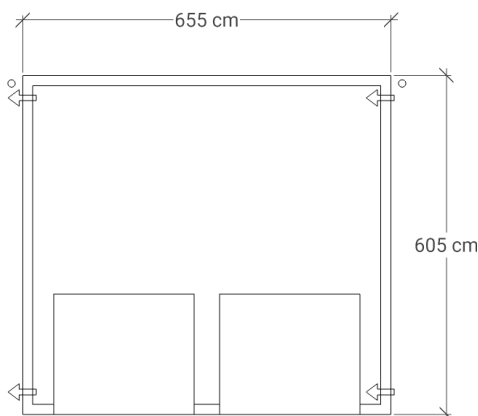

# G 65

Utvändig storlek 655 x 605 cm.

Kan förlängas per 120 cm

## Priser inkl. moms, exkl. frakt

Profilpanel 22x145 mm

Grundmålad 132 300 Kr  
 Per 120 cm 11 200 Kr

Lockpanel 22x120 mm

Grundmålad 138 900 Kr  
 Per 120 cm 11 700 Kr

Ribbpanel 22x145 mm + 22x45 mm

Grundmålad 140 200 Kr  
 Per 120 cm 12 100 Kr

## Grundpaket

33 600 Kr (storlek 655 x 605 cm)