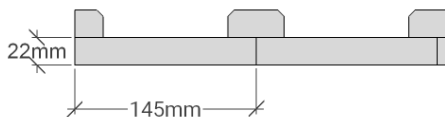

# G 65

Utvändig storlek 655 x 605 cm.

Kan förlängas per 120 cm

## Priser inkl. moms, exkl. frakt

Profilpanel 22x145 mm

Grundmålad 132 300 Kr  
 Per 120 cm 11 200 Kr

Lockpanel 22x120 mm

Grundmålad 138 900 Kr  
 Per 120 cm 11 700 Kr

Ribbpanel 22x145 mm + 22x45 mm

Grundmålad 140 200 Kr  
 Per 120 cm 12 100 Kr

## Grundpaket

33 600 Kr (storlek 655 x 605 cm)