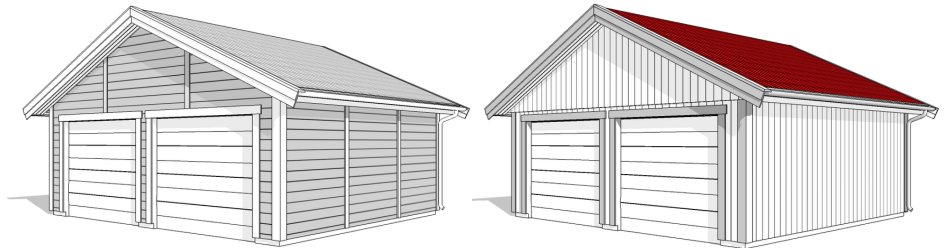

# G 65

Utvändig storlek 655 x 605 cm.

Kan förlängas per 120 cm

## Priser inkl. moms, exkl. frakt

Profilpanel 22x145 mm

Grundmålad 132 300 Kr  
 Per 120 cm 11 200 Kr

Lockpanel 22x120 mm

Grundmålad 138 900 Kr  
 Per 120 cm 11 700 Kr

Ribbpanel 22x145 mm + 22x45 mm

Grundmålad 140 200 Kr  
 Per 120 cm 12 100 Kr