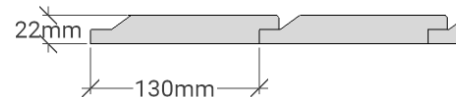

# G 65

Utvändig storlek 655 x 605 cm.

Kan förlängas per 120 cm

## Priser inkl. moms, exkl. frakt

Profilpanel 22x145 mm

Grundmålad 132 300 Kr  
 Per 120 cm 11 200 Kr

Lockpanel 22x120 mm

Grundmålad 138 900 Kr  
 Per 120 cm 11 700 Kr

Ribbpanel 22x145 mm + 22x45 mm

Grundmålad 140 200 Kr  
 Per 120 cm 12 100 Kr

## Grundpaket

33 600 Kr (storlek 655 x 605 cm)