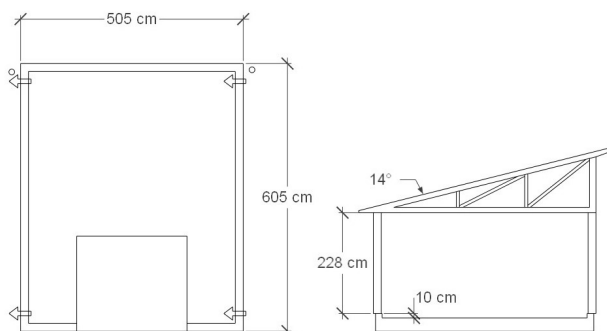

GP 50

Utvändig storlek 505 x 605 cm.

Kan förlängas per 120 cm

Priser inkl. moms, exkl. frakt

Profilpanel grundmålad 121 200 kr
Per 120 cm 13 600 kr

Enkelfas fals liggande grundmålad 123 500 kr
Per 120 cm, 13 900 kr

Grundpaket: Pris 28 500 Kr, (storlek 505x605 cm)
inkl. frakt och moms.

När det gäller ditt val av panel kan vi erbjuda fyra olika alternativ:

Profilpanel: 22x145 mm grundmålad stående panel.

Enkelfas fals: 22x145 mm grundmålad liggande panel med stående skarvbräda vid väggskarvar.