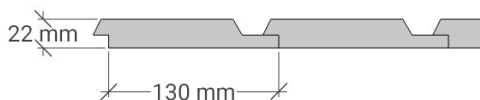

GP 50

Utvändig storlek 505 x 605 cm.

Kan förlängas per 120 cm

Priser inkl. moms, exkl. frakt

Profilpanel grundmålad 121 200 kr
Per 120 cm 13 600 kr

Enkelfas fals liggande grundmålad 123 500 kr
Per 120 cm, 13 900 kr

Grundpaket: Pris 28 500 Kr, (storlek 505x605 cm)
inkl. frakt och moms.

När det gäller ditt val av panel kan vi erbjuda fyra olika alternativ:

Profilpanel: 22x145 mm grundmålad stående panel.

Enkelfas fals: 22x145 mm grundmålad liggande panel med stående skarvbräda vid väggskarvar.