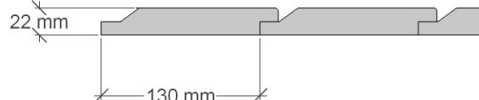

GP 50

Utvändig storlek 505 x 605 cm.

Kan förlängas per 120 cm

Priser inkl. moms, exkl. frakt

Profilpanel grundmålad 121 200 kr
Per 120 cm 13 600 kr

Enkelfas fals liggande grundmålad 123 500 kr
Per 120 cm, 13 900 kr

Grundpaket: Pris 28 500 Kr, (storlek 505x605 cm)
inkl. frakt och moms.

När det gäller ditt val av panel kan vi erbjuda fyra olika alternativ:

Profilpanel: 22x145 mm grundmålad stående panel.

Enkelfas fals: 22x145 mm grundmålad liggande panel med stående skarvbräda vid väggskarvar.

Leveransomfattning:

Väggar:

- Färdiga väggsektioner, längd 120 - 400 cm
- Regelverk 45x95 mm, 60 cm cc. Vindpapp. Luftningsläkt. Vindavstyvning. Droppkant.
- Vägghöjd 228 cm + egen sockel 10 cm.

Tak:

- Pulpettak, CE märkta fackverkstakstolar, med 14° taklutning. Gavelspetsar är panelade med 22x145 mm liggande enkelfas fals. Panelen, (enkelfas fals) till vägglivet vid nocken levereras löst med stående skarvbräder. Ventiler i gavelspetsarna.
- Insektsnät till takfot. Underslagsbräder runt hela byggnaden. Takfotsbräda
- Färdigkapad bärläkt. Undertak av duk, diffusionsöppen, vind och vattentät. Vindskivor med täckplåt.
- Ytbehandlade 2-kupiga betongtakpannor, Benders Palema. Välj mellan: svart, röd, tegelröd, ljusgrå och mellangrå.
- Hängrännor och stuprör, med utkastare, i lackerad plåt. Välj mellan: svart, vit, röd eller silver.