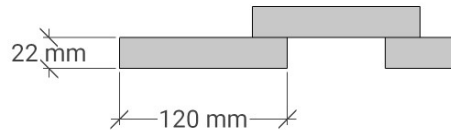

G 70

Utvändig storlek 705 x 605 cm.

Kan förlängas per 120 cm

Priser inkl. moms, exkl. frakt

Profilpanel grundmålad 144 300 kr
Per 120 cm 11 900 kr

Lockpanel grundmålad 149 900 kr
Per 120 cm, 12 300 kr

Ribbpanel grundmålad 152 400 kr
Per 120 cm, 12 500 kr

Enkelfas fals liggande grundmålad 148 700 kr
Per 120 cm, 12 100 kr

Grundpaket: Pris 35 200 Kr, (storlek 705x605 cm)
inkl. frakt och moms.

Svart text ingår som standard

Röd text är tillval

När det gäller ditt val av panel kan vi erbjuda fyra olika alternativ:

Profilpanel: 22x145 mm grundmålad stående panel.

Lockpanel: 22x120 mm grundmålad stående panel.

Ribbpanel: 22x145 mm grundmålad panel, med påspikad 22x45 mm panellist med fasad kant.

Enkelfas fals: 22x145 mm grundmålad liggande panel med stående skarvbräda vid väggskarvar.