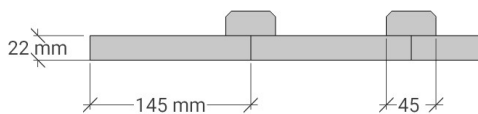

G 70

Utvändig storlek 705 x 605 cm.

Kan förlängas per 120 cm

Priser inkl. moms, exkl. frakt

Profilpanel grundmålad 144 300 kr
Per 120 cm 11 900 kr

Lockpanel grundmålad 149 900 kr
Per 120 cm, 12 300 kr

Ribbpanel grundmålad 152 400 kr
Per 120 cm, 12 500 kr

Enkelfas fals liggande grundmålad 148 700 kr
Per 120 cm, 12 100 kr

Grundpaket: Pris 35 200 Kr, (storlek 705x605 cm)
inkl. frakt och moms.

Svart text ingår som standard

Röd text är tillval

När det gäller ditt val av panel kan vi erbjuda fyra olika alternativ:

Profilpanel: 22x145 mm grundmålad stående panel.

Lockpanel: 22x120 mm grundmålad stående panel.

Ribbpanel: 22x145 mm grundmålad panel, med påspikad 22x45 mm panellist med fasad kant.

Enkelfas fals: 22x145 mm grundmålad liggande panel med stående skarvbräda vid väggskarvar.