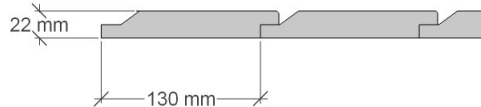

Profilpanel: 22x145 mm grundmålad stående panel.

Lockpanel: 22x120 mm grundmålad stående panel.

Ribbpanel: 22x145 mm grundmålad panel, med påspikad 22x45 mm panellist med fasad kant.

Enkelfas fals: 22x145 mm grundmålad liggande panel med stående skarvbräda vid väggskarvar.

Leveransomfattning:

Väggar:

- Färdiga väggsektioner, längd 120 - 400 cm
- Regelverk 45x95 mm, 60 cm cc. Vindpapp. Luftningsläkt. Vindavstyvning. Droppkant.
- Vägghöjd 228 cm + egen sockel 10 cm.

Tak:

- Sadeltak, CE märkta fackverkstakstolar, med 25° taklutning. Panelade gavelspetsar med ventiler.
- Insektsnät till takfot. Underslagsbräder runt hela byggnaden. Takfotsbräda
- Färdigkapad bärläkt. Undertak av duk, diffusionsöppen, vind och vattentät. Vindskivor med täckplåt.
- Ytbehandlade 2-kupiga betongtakpannor, Benders Palema. Välj mellan: svart, röd, tegelröd, ljusgrå och mellangrå.
- Hängrännor och stuprör, med utkastare, i lackerad plåt. Välj mellan: svart, vit, röd eller silver.