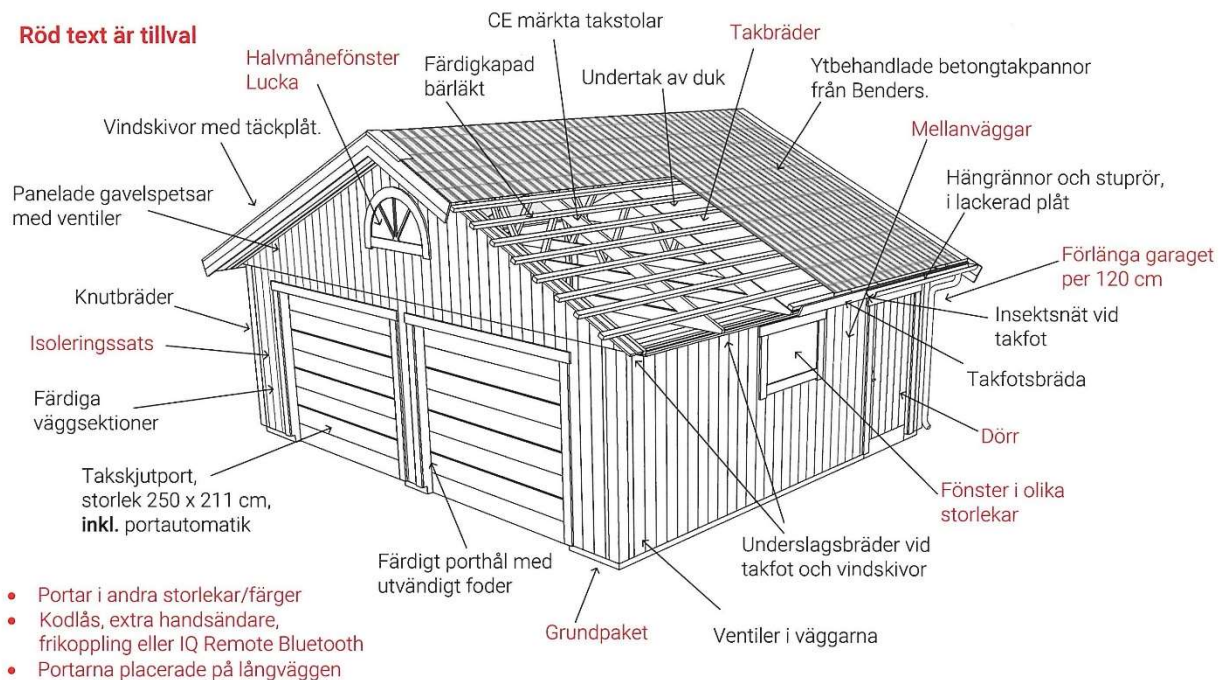

G 70

Utvändig storlek 705 x 605 cm.

Kan förlängas per 120 cm

Priser inkl. moms, exkl. frakt

Profilpanel grundmålad 144 300 kr
Per 120 cm 11 900 kr

Lockpanel grundmålad 149 900 kr
Per 120 cm, 12 300 kr

Ribbpanel grundmålad 152 400 kr
Per 120 cm, 12 500 kr

Enkelfas fals liggande grundmålad 148 700 kr
Per 120 cm, 12 100 kr

Grundpaket: Pris 35 200 Kr, (storlek 705x605 cm)
inkl. frakt och moms.

Svart text ingår som standard

Röd text är tillval

När det gäller ditt val av panel kan vi erbjuda fyra olika alternativ:

Profilpanel: 22x145 mm grundmålad stående panel.

Lockpanel: 22x120 mm grundmålad stående panel.

Ribbpanel: 22x145 mm grundmålad panel, med påspikad 22x45 mm panellist med fasad kant.

Enkelfas fals: 22x145 mm grundmålad liggande panel med stående skarvbräda vid väggskarvar.

Leveransomfattning:

Väggar:

- Färdiga väggsektioner, längd 120 - 400 cm
- Regelverk 45x95 mm, 60 cm cc. Vindpapp. Luftningsläkt. Vindavstyvning. Droppkant.
- Vägghöjd 228 cm + egen sockel 10 cm.

Tak:

- Sadeltak, CE märkta fackverkstakstolar, med 25° taklutning. Panelade gavelspetsar med ventiler.
- Insektsnät till takfot. Underslagsbräder runt hela byggnaden. Takfotsbräda
- Färdigkapad bärläkt. Undertak av duk, diffusionsöppen, vind och vattentät. Vindskivor med täckplåt.
- Ytbehandlade 2-kupiga betongtakpannor, Benders Palema. Välj mellan: svart, röd, tegelröd, ljusgrå och mellangrå.
- Hängrännor och stuprör, med utkastare, i lackerad plåt. Välj mellan: svart, vit, röd eller silver.