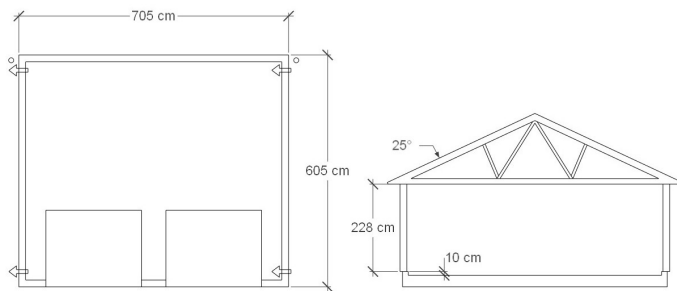

G 70

Utvändig storlek 705 x 605 cm.

Kan förlängas per 120 cm

Priser inkl. moms, exkl. frakt

Profilpanel grundmålad 144 300 kr
Per 120 cm 11 900 kr

Lockpanel grundmålad 149 900 kr
Per 120 cm, 12 300 kr

Ribbpanel grundmålad 152 400 kr
Per 120 cm, 12 500 kr

Profilpanel: 22x145 mm grundmålad stående panel.

Lockpanel: 22x120 mm grundmålad stående panel.

Ribbpanel: 22x145 mm grundmålad panel, med påspikad 22x45 mm panellist med fasad kant.

Enkelfas fals: 22x145 mm grundmålad liggande panel med stående skarvbräda vid väggskarvar.