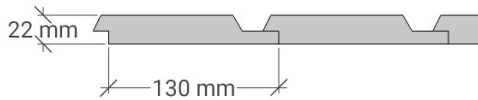

G 70

Utvändig storlek 705 x 605 cm.

Kan förlängas per 120 cm

Priser inkl. moms, exkl. frakt

Profilpanel grundmålad 144 300 kr
Per 120 cm 11 900 kr

Lockpanel grundmålad 149 900 kr
Per 120 cm, 12 300 kr

Ribbpanel grundmålad 152 400 kr
Per 120 cm, 12 500 kr

Enkelfas fals liggande grundmålad 148 700 kr
Per 120 cm, 12 100 kr

Grundpaket: Pris 35 200 Kr, (storlek 705x605 cm)
inkl. frakt och moms.

Svart text ingår som standard

Röd text är tillval

När det gäller ditt val av panel kan vi erbjuda fyra olika alternativ:

Profilpanel: 22x145 mm grundmålad stående panel.

Lockpanel: 22x120 mm grundmålad stående panel.

Ribbpanel: 22x145 mm grundmålad panel, med påspikad 22x45 mm panellist med fasad kant.

Enkelfas fals: 22x145 mm grundmålad liggande panel med stående skarvbräda vid väggskarvar.