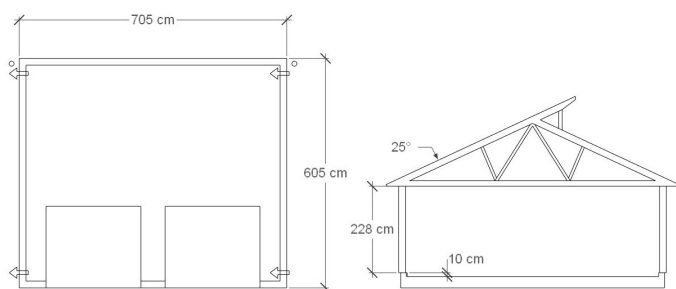

GP 70

Utvändig storlek 705 x 605 cm.

Kan förlängas per 120 cm

Priser inkl. moms, exkl. frakt

Profilpanel grundmålad 116 600:-
Per 120 cm 9 300:-

Enkelfas fals liggande grundmålad 119 400:-
Per 120 cm, 9 500:-

Grundpaket: Pris 28 800 Kr, inkl. frakt och moms.

När det gäller ditt val av panel kan vi erbjuda fyra olika alternativ:

Profilpanel: 22x145 mm grundmålad stående panel.

Enkelfas fals: 22x145 mm grundmålad liggande panel med stående skarvbräda vid väggskarvar.