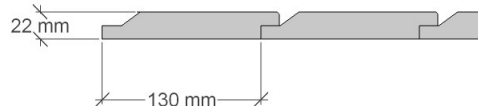

GP 70

Utvändig storlek 705 x 605 cm.

Kan förlängas per 120 cm

Priser inkl. moms, exkl. frakt

Profilpanel grundmålad 116 600:-
Per 120 cm 9 300:-

Enkelfas fals liggande grundmålad 119 400:-
Per 120 cm, 9 500:-

Grundpaket: Pris 28 800 Kr, inkl. frakt och moms.

När det gäller ditt val av panel kan vi erbjuda fyra olika alternativ:

Profilpanel: 22x145 mm grundmålad stående panel.

Enkelfas fals: 22x145 mm grundmålad liggande panel med stående skarvbräda vid väggskarvar.

Leveransomfattning:

Väggar:

- Färdiga väggsektioner, längd 120 - 400 cm
- Regelverk 45x95 mm, 60 cm cc. Vindpapp. Luftningsläkt. Vindavstyvning. Droppkant.
- Vägghöjd 228 cm + egen sockel 10 cm.

Tak:

- Pulpettak, CE märkta fackverkstakstolar, med 25° taklutning. Panelade gavelspetsar med ventiler. Panelen till vägglivet vid nocken levereras löst.
- Insektsnät till takfot. Underslagsbräder runt hela byggnaden. Takfotsbräda
- Färdigkapad bärläkt. Undertak av duk, diffusionsöppen, vind och vattentät. Vindskivor med täckplåt.
- Ytbehandlade 2-kupiga betongtakpannor, Benders Palema. Välj mellan: svart, röd, tegelröd, ljusgrå och mellangrå.
- Hängrännor och stuprör, med utkastare, i lackerad plåt. Välj mellan: svart, vit, röd eller silver.