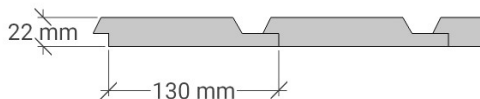

GP 70

Utvändig storlek 705 x 605 cm.

Kan förlängas per 120 cm

Priser inkl. moms, exkl. frakt

Profilpanel grundmålad 116 600:-
Per 120 cm 9 300:-

Enkelfas fals liggande grundmålad 119 400:-
Per 120 cm, 9 500:-

Grundpaket: Pris 28 800 Kr, inkl. frakt och moms.

När det gäller ditt val av panel kan vi erbjuda fyra olika alternativ:

Profilpanel: 22x145 mm grundmålad stående panel.

Enkelfas fals: 22x145 mm grundmålad liggande panel med stående skarvbräda vid väggskarvar.