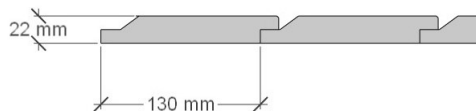

Profilpanel: 22x145 mm grundmålad stående panel.

Lockpanel: 22x120 mm grundmålad stående panel.

Ribbpanel: 22x145 mm grundmålad panel, med påspikad 22x45 mm panellist med fasad kant.

Enkelfas fals: 22x145 mm grundmålad liggande panel med stående skarvbräda vid väggskarvar.

Leveransomfattning:

Väggar:

- Färdiga väggsektioner, längd 120 - 400 cm
- Regelverk 45x95 mm, 60 cm cc. Vindpapp. Luftningsläkt. Vindavstyvning. Droppkant.
- Vägghöjd 228 cm + egen sockel 10 cm.

Tak:

- Valmattak, CE märkta fackverkstakstolar, med 25° taklutning. Panelade gavelspetsar med ventiler.
- Insektsnät till takfot. Underslagsbräder runt hela byggnaden. Takfotsbräda
- Färdigkapad bärläkt. Undertak av duk, diffusionsöppen, vind och vattentät. Vindskivor med täckplåt.
- Ytbehandlade 2-kupiga betongtakpannor, Benders Palema. Välj mellan: svart, röd, tegelröd, ljusgrå och mellangrå.
- Hängrännor och stuprör, med utkastare, i lackerad plåt. Välj mellan: svart, vit, röd eller silver.