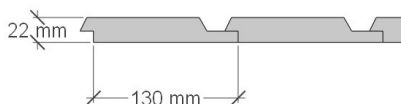

BJÖRKLIDENS

MATERIALAFFÄR

GV 50

Utvändig storlek 505 x 605 cm.
Kan förlängas per 120 cm

Priser inkl. moms, exkl. frakt

Profilpanel grundmålad 94 300:-
Per 120 cm 8 000:-

Lockpanel grundmålad 99 300:-
Per 120 cm, 8 500:-

Ribbpanel grundmålad 99 900:-
Per 120 cm, 8 700:-

Enkelfas fals liggande grundmålad 94 900:-
Per 120 cm, 8 200:-

Grundpaket: Pris 24 100 Kr, inkl. frakt och moms.

När det gäller ditt val av panel kan vi erbjuda fyra olika alternativ:

Profilpanel: 22x145 mm grundmålad stående panel.

Lockpanel: 22x120 mm grundmålad stående panel.

Ribbpanel: 22x145 mm grundmålad panel, med påspikad 22x45 mm panellist med fasad kant.

Enkelfas fals: 22x145 mm grundmålad liggande panel med stående skarvbräda vid väggskarvar.