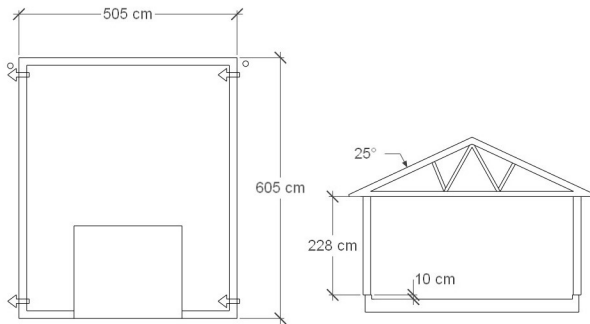

BJÖRKLIDENS

MATERIALAFFÄR

GV 50

Utvändig storlek 505 x 605 cm.
Kan förlängas per 120 cm

Priser inkl. moms, exkl. frakt

Profilpanel grundmålad 94 300:-
Per 120 cm 8 000:-

Lockpanel grundmålad 99 300:-
Per 120 cm, 8 500:-

Profilpanel: 22x145 mm grundmålad stående panel.

Lockpanel: 22x120 mm grundmålad stående panel.

Ribbpanel: 22x145 mm grundmålad panel, med påspikad 22x45 mm panellist med fasad kant.

Enkelfas fals: 22x145 mm grundmålad liggande panel med stående skarvbräda vid väggskarvar.