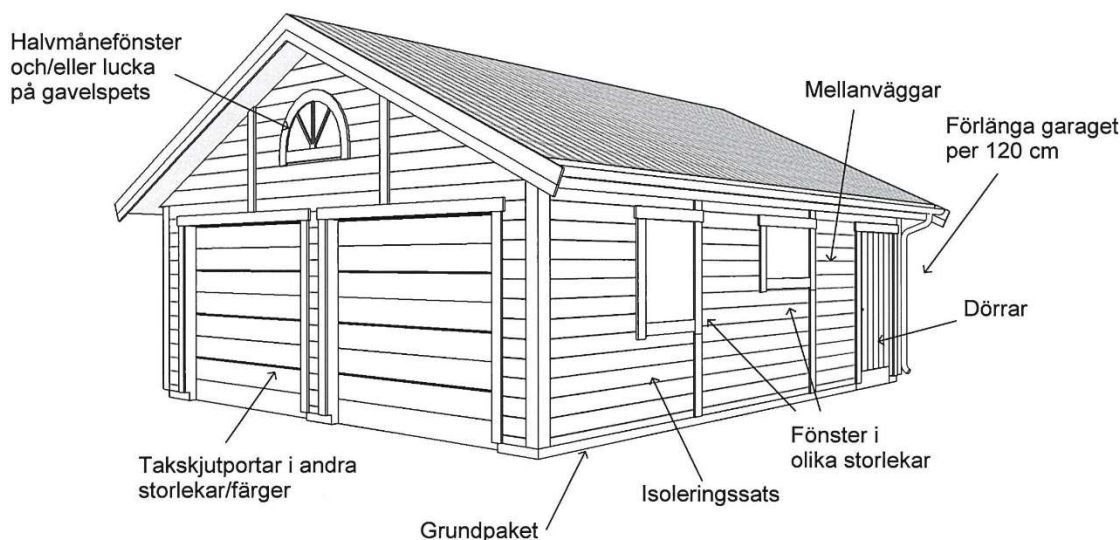

Profilpanel: 22x145 mm grundmålad stående panel.

Lockpanel: 22x120 mm grundmålad stående panel.

Ribbpanel: 22x145 mm grundmålad panel, med påspikad 22x45 mm panellist med fasad kant.

Enkelfas fals: 22x145 mm grundmålad liggande panel med stående skarvbräda vid väggskarvar.

Leveransomfattning:

Väggar:

- Färdiga väggsektioner, längd 120 - 400 cm
- Regelverk 45x95 mm, 60 cm cc. Vindpapp. Luftningsläkt. Vindavstyvning. Droppkant.
- Vägghöjd 228 cm + egen sockel 10 cm.

Tak:

- Valmattak, CE märkta fackverkstakstolar, med 25° taklutning. Panelade gavelspetsar med ventiler.
- Insektsnät till takfot. Underslagsbräder runt hela byggnaden. Takfotsbräda
- Färdigkapad bärläkt. Undertak av duk, diffusionsöppen, vind och vattentät. Vindskivor med täckplåt.
- Ytbehandlade 2-kupiga betongtakpannor, Benders Palema. Välj mellan: svart, röd, tegelröd, ljusgrå och mellangrå.
- Hängrännor och stuprör, med utkastare, i lackerad plåt. Välj mellan: svart, vit, röd eller silver.

Övrigt:

- Spik, skruv och vinkelbeslag till monteringen.

Takskjutport:

1 st. Osbyporten, OSBY-40-VW, vit ytskikt woodgrain, storlek 250x211 cm. **Inkl. portautomatik.**

TILLVAL:

Läs mer om våra tillval.... <http://bjorklidens.se/material-finish/material-garage-carportar/>