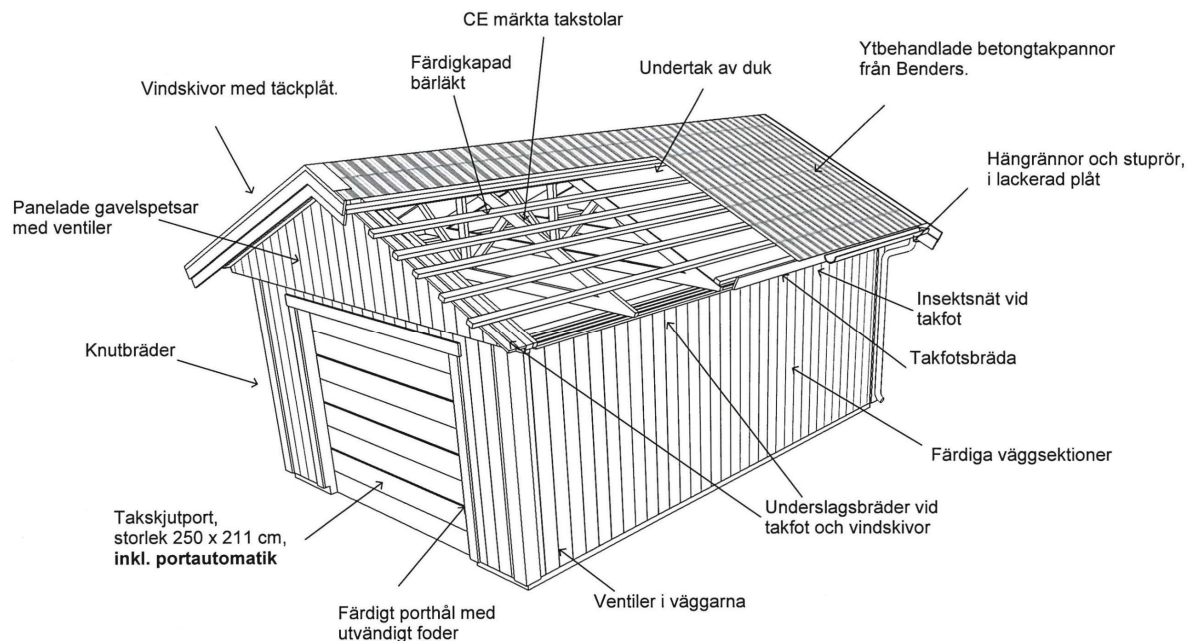

BJÖRKLIDENS

MATERIALAFFÄR

GV 50

Utvändig storlek 505 x 605 cm.
Kan förlängas per 120 cm

Priser inkl. moms, exkl. frakt

Profilpanel grundmålad 94 300:-
Per 120 cm 8 000:-

Lockpanel grundmålad 99 300:-
Per 120 cm, 8 500:-

Ribbpanel grundmålad 99 900:-
Per 120 cm, 8 700:-

Enkelfas fals liggande grundmålad 94 900:-
Per 120 cm, 8 200:-

Grundpaket: Pris 24 100 Kr, inkl. frakt och moms.

När det gäller ditt val av panel kan vi erbjuda fyra olika alternativ:

Profilpanel: 22x145 mm grundmålad stående panel.

Lockpanel: 22x120 mm grundmålad stående panel.

Ribbpanel: 22x145 mm grundmålad panel, med påspikad 22x45 mm panellist med fasad kant.

Enkelfas fals: 22x145 mm grundmålad liggande panel med stående skarvbräda vid väggskarvar.

Leveransomfattning:

Väggar:

- Färdiga väggsektioner, längd 120 - 400 cm
- Regelverk 45x95 mm, 60 cm cc. Vindpapp. Luftningsläkt. Vindavstyvning. Droppkant.
- Vägghöjd 228 cm + egen sockel 10 cm.

Tak:

- Valmattak, CE märkta fackverkstakstolar, med 25° taklutning. Panelade gavelspetsar med ventiler.
- Insektsnät till takfot. Underslagsbräder runt hela byggnaden. Takfotsbräda
- Färdigkapad bärläkt. Undertak av duk, diffusionsöppen, vind och vattentät. Vindskivor med täckplåt.
- Ytbehandlade 2-kupiga betongtakpannor, Benders Palema. Välj mellan: svart, röd, tegelröd, ljusgrå och mellangrå.
- Hängrännor och stuprör, med utkastare, i lackerad plåt. Välj mellan: svart, vit, röd eller silver.