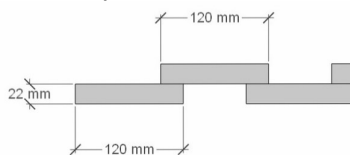

BJÖRKLIDENS

MATERIALAFFÄR

GV 50

Utvändig storlek 505 x 605 cm.
Kan förlängas per 120 cm

Priser inkl. moms, exkl. frakt

Profilpanel grundmålad 94 300:-
Per 120 cm 8 000:-

Lockpanel grundmålad 99 300:-
Per 120 cm, 8 500:-

Ribbpanel grundmålad 99 900:-
Per 120 cm, 8 700:-

Enkelfas fals liggande grundmålad 94 900:-
Per 120 cm, 8 200:-

Grundpaket: Pris 24 100 Kr, inkl. frakt och moms.

När det gäller ditt val av panel kan vi erbjuda fyra olika alternativ:

Profilpanel: 22x145 mm grundmålad stående panel.

Lockpanel: 22x120 mm grundmålad stående panel.

Ribbpanel: 22x145 mm grundmålad panel, med påspikad 22x45 mm panellist med fasad kant.

Enkelfas fals: 22x145 mm grundmålad liggande panel med stående skarvbräda vid väggskarvar.

Leveransomfattning:

Väggar:

- Färdiga väggsektioner, längd 120 - 400 cm
- Regelverk 45x95 mm, 60 cm cc. Vindpapp. Luftningsläkt. Vindavstyvning. Droppkant.
- Vägghöjd 228 cm + egen sockel 10 cm.

Tak:

- Valmattak, CE märkta fackverkstakstolar, med 25° taklutning. Panelade gavelspetsar med ventiler.
- Insektsnät till takfot. Underslagsbräder runt hela byggnaden. Takfotsbräda
- Färdigkapad bärläkt. Undertak av duk, diffusionsöppen, vind och vattentät. Vindskivor med täckplåt.
- Ytbehandlade 2-kupiga betongtakpannor, Benders Palema. Välj mellan: svart, röd, tegelröd, ljusgrå och mellangrå.
- Hängrännor och stuprör, med utkastare, i lackerad plåt. Välj mellan: svart, vit, röd eller silver.