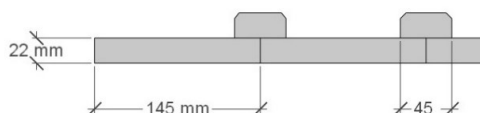

BJÖRKLIDENS

MATERIALAFFÄR

GV 50

Utvändig storlek 505 x 605 cm.
Kan förlängas per 120 cm

Priser inkl. moms, exkl. frakt

Profilpanel grundmålad 94 300:-
Per 120 cm 8 000:-

Lockpanel grundmålad 99 300:-
Per 120 cm, 8 500:-

Ribbpanel grundmålad 99 900:-
Per 120 cm, 8 700:-

Enkelfas fals liggande grundmålad 94 900:-
Per 120 cm, 8 200:-

Grundpaket: Pris 24 100 Kr, inkl. frakt och moms.

När det gäller ditt val av panel kan vi erbjuda fyra olika alternativ:

Profilpanel: 22x145 mm grundmålad stående panel.

Lockpanel: 22x120 mm grundmålad stående panel.

Ribbpanel: 22x145 mm grundmålad panel, med påspikad 22x45 mm panellist med fasad kant.

Enkelfas fals: 22x145 mm grundmålad liggande panel med stående skarvbräda vid väggskarvar.