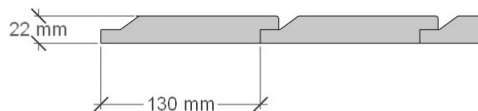

Profilpanel: 22x145 mm grundmålad stående panel.

Lockpanel: 22x120 mm grundmålad stående panel.

Ribbpanel: 22x145 mm grundmålad panel, med påspikad 22x45 mm panellist med fasad kant.

Enkelfas fals: 22x145 mm grundmålad liggande panel med stående skarvbräda vid väggskarvar.

Leveransomfattning:

Väggar:

- Färdiga väggsektioner, längd 120 - 400 cm
- Regelverk 45x95 mm, 60 cm cc. Vindpapp. Luftningsläkt. Vindavstyvning. Droppkant.
- Vägghöjd 228 cm + egen sockel 10 cm.

Tak:

- Sadeltak, CE märkta ramverkstakstolar, med 38° taklutning. Öppet loft dimensionerat som förråd, med max belastning av 100kg/m². Panelade gavelspetsar med ventiler. Golv mellan stödben, steg eller trappa ingår inte.
- Insektsnät till takfot. Underslagsbräder runt hela byggnaden. Takfotsbräda
- Färdigkapad bärläkt. Undertak av duk, diffusionsöppen, vind och vattentät. Vindskivor med täckplåt.
- Ytbehandlade 2-kupiga betongtakpannor, Benders Palema. Välj mellan: svart, röd, tegelröd, ljusgrå och mellangrå.
- Hängrännor och stuprör, med utkastare, i lackerad plåt. Välj mellan: svart, vit, röd eller silver.