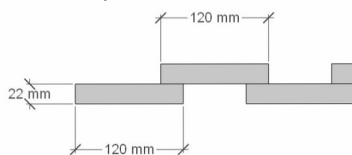

BJÖRKLIDENS

MATERIALAFFÄR

GL 65

Utvändig storlek 655 x 605 cm.
Kan förlängas per 120 cm

Priser inkl. moms, exkl. frakt

Profilpanel grundmålad 114 600:-
Per 120 cm 9 800:-

Lockpanel grundmålad 120 600:-
Per 120 cm, 10 100:-

Ribbpanel grundmålad 121 800:-
Per 120 cm, 10 200:-

Enkelfas fals liggande grundmålad 117 100:-
Per 120 cm, 9 900:-

Grundpaket: Pris 28 700 Kr, inkl. frakt och moms.

När det gäller ditt val av panel kan vi erbjuda fyra olika alternativ:

Profilpanel: 22x145 mm grundmålad stående panel.

Lockpanel: 22x120 mm grundmålad stående panel.

Ribbpanel: 22x145 mm grundmålad panel, med påspikad 22x45 mm panellist med fasad kant.

Enkelfas fals: 22x145 mm grundmålad liggande panel med stående skarvbräda vid väggskarvar.

Leveransomfattning:

Väggar:

- Färdiga väggsektioner, längd 120 - 400 cm
- Regelverk 45x95 mm, 60 cm cc. Vindpapp. Luftningsläkt. Vindavstyvning. Droppkant.
- Vägghöjd 228 cm + egen sockel 10 cm.

Tak:

- Sadeltak, CE märkta ramverkstakstolar, med 38° taklutning. Öppet loft dimensionerat som förråd, med max belastning av 100kg/m². Panelade gavelspetsar med ventiler. Golv mellan stödben, steg eller trappa ingår inte.
- Insektsnät till takfot. Underslagsbräder runt hela byggnaden. Takfotsbräda
- Färdigkapad bärläkt. Undertak av duk, diffusionsöppen, vind och vattentät. Vindskivor med täckplåt.
- Ytbehandlade 2-kupiga betongtakpannor, Benders Palema. Välj mellan: svart, röd, tegelröd, ljusgrå och mellangrå.
- Hängrännor och stuprör, med utkastare, i lackerad plåt. Välj mellan: svart, vit, röd eller silver.