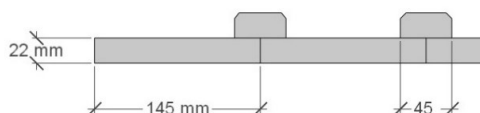

BJÖRKLIDENS

MATERIALAFFÄR

GL 65

Utvändig storlek 655 x 605 cm.
Kan förlängas per 120 cm

Priser inkl. moms, exkl. frakt

Profilpanel grundmålad 114 600:-
Per 120 cm 9 800:-

Lockpanel grundmålad 120 600:-
Per 120 cm, 10 100:-

Ribbpanel grundmålad 121 800:-
Per 120 cm, 10 200:-

Enkelfas fals liggande grundmålad 117 100:-
Per 120 cm, 9 900:-

Grundpaket: Pris 28 700 Kr, inkl. frakt och moms.

När det gäller ditt val av panel kan vi erbjuda fyra olika alternativ:

Profilpanel: 22x145 mm grundmålad stående panel.

Lockpanel: 22x120 mm grundmålad stående panel.

Ribbpanel: 22x145 mm grundmålad panel, med påspikad 22x45 mm panellist med fasad kant.

Enkelfas fals: 22x145 mm grundmålad liggande panel med stående skarvbräda vid väggskarvar.