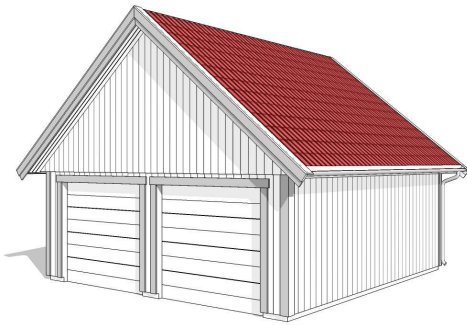

BJÖRKLIDENS

MATERIALAFFÄR

GL 65

Utvändig storlek 655 x 605 cm.
Kan förlängas per 120 cm

Priser inkl. moms, exkl. frakt

Profilpanel grundmålad 114 600:-
Per 120 cm 9 800:-

Lockpanel grundmålad 120 600:-
Per 120 cm, 10 100:-

Ribbpanel grundmålad 121 800:-
Per 120 cm, 10 200:-

Enkelfas fals liggande grundmålad 117 100:-
Per 120 cm, 9 900:-

Grundpaket: Pris 28 700 Kr, inkl. frakt och moms.

När det gäller ditt val av panel kan vi erbjuda fyra olika alternativ:

Profilpanel: 22x145 mm grundmålad stående panel.

Lockpanel: 22x120 mm grundmålad stående panel.

Ribbpanel: 22x145 mm grundmålad panel, med påspikad 22x45 mm panellist med fasad kant.

Enkelfas fals: 22x145 mm grundmålad liggande panel med stående skarvbräda vid väggskarvar.

Leveransomfattning:

Väggar:

- Färdiga väggsektioner, längd 120 - 400 cm
- Regelverk 45x95 mm, 60 cm cc. Vindpapp. Luftningsläkt. Vindavstyvning. Droppkant.
- Vägghöjd 228 cm + egen sockel 10 cm.

Tak:

- Sadeltak, CE märkta ramverkstakstolar, med 38° taklutning. Öppet loft dimensionerat som förråd, med max belastning av 100kg/m². Panelade gavelspetsar med ventiler. Golv mellan stödben, steg eller trappa ingår inte.
- Insektsnät till takfot. Underslagsbräder runt hela byggnaden. Takfotsbräda
- Färdigkapad bärläkt. Undertak av duk, diffusionsöppen, vind och vattentät. Vindskivor med täckplåt.
- Ytbehandlade 2-kupiga betongtakpannor, Benders Palema. Välj mellan: svart, röd, tegelröd, ljusgrå och mellangrå.
- Hängrännor och stuprör, med utkastare, i lackerad plåt. Välj mellan: svart, vit, röd eller silver.