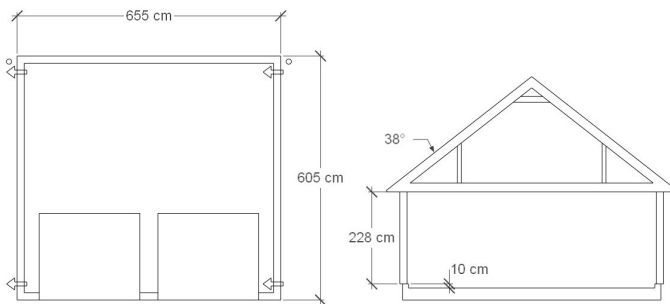

BJÖRKLIDENS

MATERIALAFFÄR

GL 65

Utvändig storlek 655 x 605 cm.
Kan förlängas per 120 cm

Priser inkl. moms, exkl. frakt

Profilpanel grundmålad 114 600:-
Per 120 cm 9 800:-

Lockpanel grundmålad 120 600:-
Per 120 cm, 10 100:-

Profilpanel: 22x145 mm grundmålad stående panel.

Lockpanel: 22x120 mm grundmålad stående panel.

Ribbpanel: 22x145 mm grundmålad panel, med påspikad 22x45 mm panellist med fasad kant.

Enkelfas fals: 22x145 mm grundmålad liggande panel med stående skarvbräda vid väggskarvar.