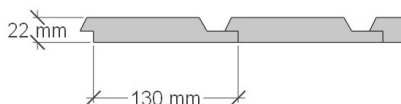

BJÖRKLIDENS

MATERIALAFFÄR

GL 65

Utvändig storlek 655 x 605 cm.
Kan förlängas per 120 cm

Priser inkl. moms, exkl. frakt

Profilpanel grundmålad 114 600:-
Per 120 cm 9 800:-

Lockpanel grundmålad 120 600:-
Per 120 cm, 10 100:-

Ribbpanel grundmålad 121 800:-
Per 120 cm, 10 200:-

Enkelfas fals liggande grundmålad 117 100:-
Per 120 cm, 9 900:-

Grundpaket: Pris 28 700 Kr, inkl. frakt och moms.

När det gäller ditt val av panel kan vi erbjuda fyra olika alternativ:

Profilpanel: 22x145 mm grundmålad stående panel.

Lockpanel: 22x120 mm grundmålad stående panel.

Ribbpanel: 22x145 mm grundmålad panel, med påspikad 22x45 mm panellist med fasad kant.

Enkelfas fals: 22x145 mm grundmålad liggande panel med stående skarvbräda vid väggskarvar.