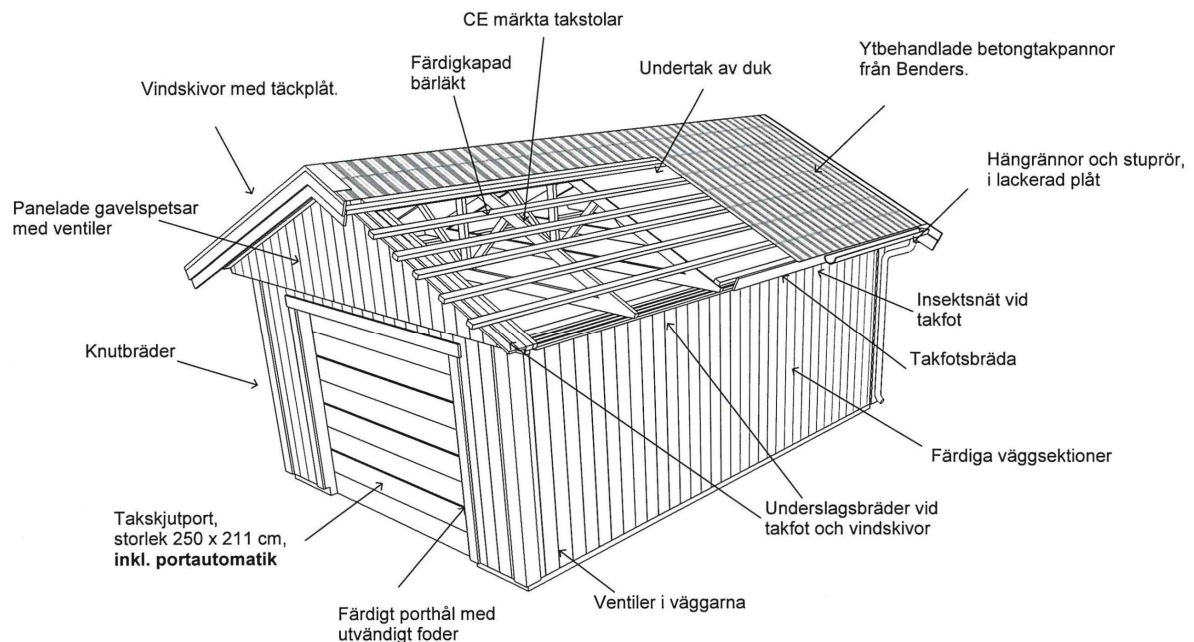

BJÖRKLIDENS

MATERIALAFFÄR

GL 65

Utvändig storlek 655 x 605 cm.
Kan förlängas per 120 cm

Priser inkl. moms, exkl. frakt

Profilpanel grundmålad 114 600:-
Per 120 cm 9 800:-

Lockpanel grundmålad 120 600:-
Per 120 cm, 10 100:-

Ribbpanel grundmålad 121 800:-
Per 120 cm, 10 200:-

Enkelfas fals liggande grundmålad 117 100:-
Per 120 cm, 9 900:-

Grundpaket: Pris 28 700 Kr, inkl. frakt och moms.

När det gäller ditt val av panel kan vi erbjuda fyra olika alternativ:

Profilpanel: 22x145 mm grundmålad stående panel.

Lockpanel: 22x120 mm grundmålad stående panel.

Ribbpanel: 22x145 mm grundmålad panel, med påspikad 22x45 mm panellist med fasad kant.

Enkelfas fals: 22x145 mm grundmålad liggande panel med stående skarvbräda vid väggskarvar.

Leveransomfattning:

Väggar:

- Färdiga väggsektioner, längd 120 - 400 cm
- Regelverk 45x95 mm, 60 cm cc. Vindpapp. Luftningsläkt. Vindavstyvning. Droppkant.
- Vägghöjd 228 cm + egen sockel 10 cm.

Tak:

- Sadeltak, CE märkta ramverkstakstolar, med 38° taklutning. Öppet loft dimensionerat som förråd, med max belastning av 100kg/m². Panelade gavelspetsar med ventiler. Golv mellan stödben, steg eller trappa ingår inte.
- Insektsnät till takfot. Underslagsbräder runt hela byggnaden. Takfotsbräda
- Färdigkapad bärläkt. Undertak av duk, diffusionsöppen, vind och vattentät. Vindskivor med täckplåt.
- Ytbehandlade 2-kupiga betongtakpannor, Benders Palema. Välj mellan: svart, röd, tegelröd, ljusgrå och mellangrå.
- Hängrännor och stuprör, med utkastare, i lackerad plåt. Välj mellan: svart, vit, röd eller silver.