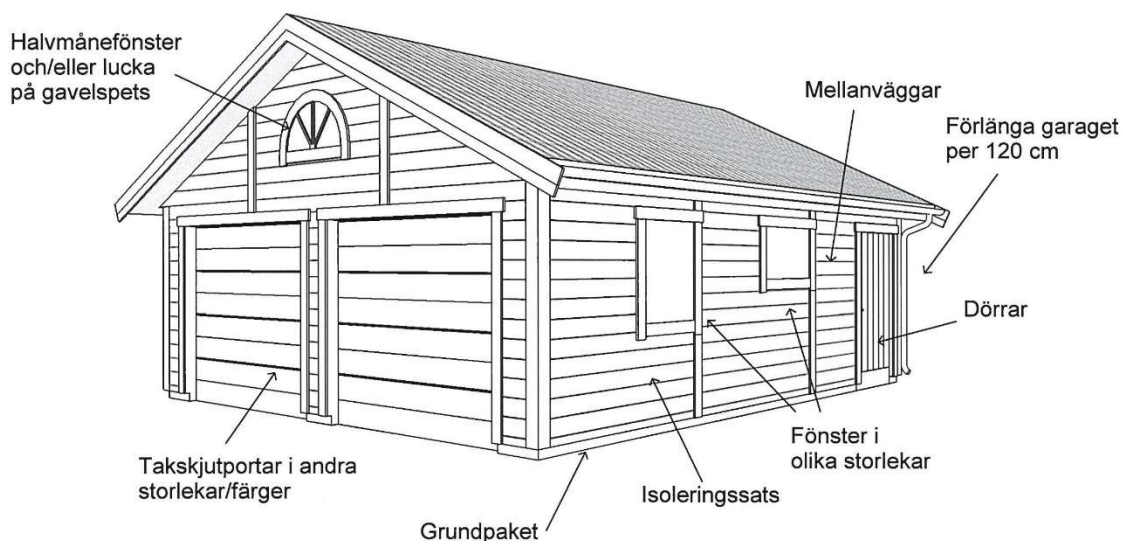

Profilpanel: 22x145 mm grundmålad stående panel.

Lockpanel: 22x120 mm grundmålad stående panel.

Ribbpanel: 22x145 mm grundmålad panel, med påspikad 22x45 mm panellist med fasad kant.

Enkelfas fals: 22x145 mm grundmålad liggande panel med stående skarvbräda vid väggskarvar.

Leveransomfattning:

Väggar:

- Färdiga väggsektioner, längd 120 - 400 cm
- Regelverk 45x95 mm, 60 cm cc. Vindpapp. Luftningsläkt. Vindavstyvning. Droppkant.
- Vägghöjd 228 cm + egen sockel 10 cm.

Tak:

- Sadeltak, CE märkta ramverkstakstolar, med 38° taklutning. Öppet loft dimensionerat som förråd, med max belastning av 100kg/m². Panelade gavelspetsar med ventiler. Golv mellan stödben, steg eller trappa ingår inte.
- Insektsnät till takfot. Underslagsbräder runt hela byggnaden. Takfotsbräda
- Färdigkapad bärläkt. Undertak av duk, diffusionsöppen, vind och vattentät. Vindskivor med täckplåt.
- Ytbehandlade 2-kupiga betongtakpannor, Benders Palema. Välj mellan: svart, röd, tegelröd, ljusgrå och mellangrå.
- Hängrännor och stuprör, med utkastare, i lackerad plåt. Välj mellan: svart, vit, röd eller silver.

Övrigt:

- Spik, skruv och vinkelbeslag till monteringen.

Takskjutport:

2 st. Osbyporten, OSBY-40-VW, vit ytskikt woodgrain, storlek 250x211 cm. **Inkl. portautomatik.**

TILLVAL:

Läs mer om våra tillval.... <http://bjorklidens.se/material-finish/material-garage-carportar/>