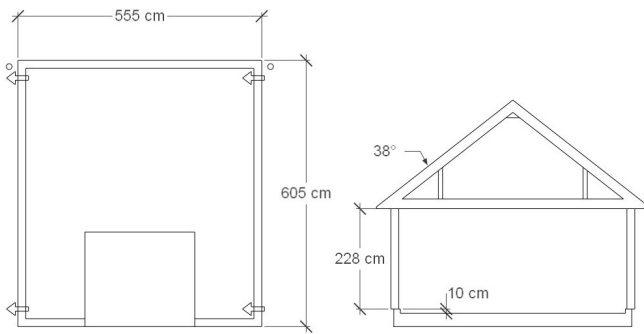

BJÖRKLIDENS

MATERIALAFFÄR

GL 55

Utvändig storlek 555 x 605 cm.
Kan förlängas per 120 cm

Priser inkl. moms, exkl. frakt

Profilpanel grundmålad 92 600:-
Per 120 cm 8 600:-

Lockpanel grundmålad 96 100:-
Per 120 cm, 9 200:-

Profilpanel: 22x145 mm grundmålad stående panel.

Lockpanel: 22x120 mm grundmålad stående panel.

Ribbpanel: 22x145 mm grundmålad panel, med påspikad 22x45 mm panellist med fasad kant.

Enkelfas fals: 22x145 mm grundmålad liggande panel med stående skarvbräda vid väggskarvar.