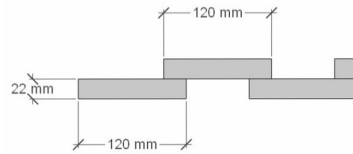

BJÖRKLIDENS

MATERIALAFFÄR

GL 55

Utvändig storlek 555 x 605 cm.
Kan förlängas per 120 cm

Priser inkl. moms, exkl. frakt

Profilpanel grundmålad 92 600:-
Per 120 cm 8 600:-

Lockpanel grundmålad 96 100:-
Per 120 cm, 9 200:-

Ribbpanel grundmålad 97 800:-
Per 120 cm, 9 400:-

Enkelfas fals liggande grundmålad 95 100:-
Per 120 cm, 9 000:-

Grundpaket: Pris 25 000 Kr, inkl. frakt och moms.

När det gäller ditt val av panel kan vi erbjuda fyra olika alternativ:

Profilpanel: 22x145 mm grundmålad stående panel.

Lockpanel: 22x120 mm grundmålad stående panel.

Ribbpanel: 22x145 mm grundmålad panel, med påspikad 22x45 mm panellist med fasad kant.

Enkelfas fals: 22x145 mm grundmålad liggande panel med stående skarvbräda vid väggskarvar.