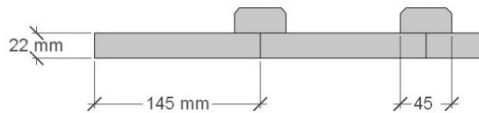

BJÖRKLIDENS

MATERIALAFFÄR

GL 55

Utvändig storlek 555 x 605 cm.
Kan förlängas per 120 cm

Priser inkl. moms, exkl. frakt

Profilpanel grundmålad 92 600:-
Per 120 cm 8 600:-

Lockpanel grundmålad 96 100:-
Per 120 cm, 9 200:-

Ribbpanel grundmålad 97 800:-
Per 120 cm, 9 400:-

Enkelfas fals liggande grundmålad 95 100:-
Per 120 cm, 9 000:-

Grundpaket: Pris 25 000 Kr, inkl. frakt och moms.

När det gäller ditt val av panel kan vi erbjuda fyra olika alternativ:

Profilpanel: 22x145 mm grundmålad stående panel.

Lockpanel: 22x120 mm grundmålad stående panel.

Ribbpanel: 22x145 mm grundmålad panel, med påspikad 22x45 mm panellist med fasad kant.

Enkelfas fals: 22x145 mm grundmålad liggande panel med stående skarvbräda vid väggskarvar.