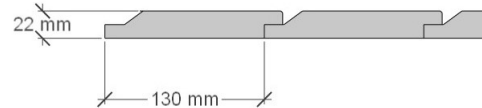

BJÖRKLIDENS

MATERIALAFFÄR

GL 55

Utvändig storlek 555 x 605 cm.
Kan förlängas per 120 cm

Priser inkl. moms, exkl. frakt

Profilpanel grundmålad 92 600:-
Per 120 cm 8 600:-

Lockpanel grundmålad 96 100:-
Per 120 cm, 9 200:-

Profilpanel: 22x145 mm grundmålad stående panel.

Lockpanel: 22x120 mm grundmålad stående panel.

Ribbpanel: 22x145 mm grundmålad panel, med påspikad 22x45 mm panellist med fasad kant.

Enkelfas fals: 22x145 mm grundmålad liggande panel med stående skarvbräda vid väggskarvar.

Leveransomfattning:

Väggar:

- Färdiga väggsektioner, längd 120 - 400 cm
- Regelverk 45x95 mm, 60 cm cc. Vindpapp. Luftningsläkt. Vindavstyvning. Droppkant.
- Vägghöjd 228 cm + egen sockel 10 cm.

Tak:

- Sadeltak, CE märkta ramverkstakstolar, med 38° taklutning. Öppet loft dimensionerat som förråd, med max belastning av 100kg/m². Panelade gavelspetsar med ventiler. Golv mellan stödben, steg eller trappa ingår inte.
- Insektsnät till takfot. Underslagsbräder runt hela byggnaden. Takfotsbräda
- Färdigkapad bärläkt. Undertak av duk, diffusionsöppen, vind och vattentät. Vindskivor med täckplåt.
- Ytbehandlade 2-kupiga betongtakpannor, Benders Palema. Välj mellan: svart, röd, tegelröd, ljusgrå och mellangrå.
- Hängrännor och stuprör, med utkastare, i lackerad plåt. Välj mellan: svart, vit, röd eller silver.