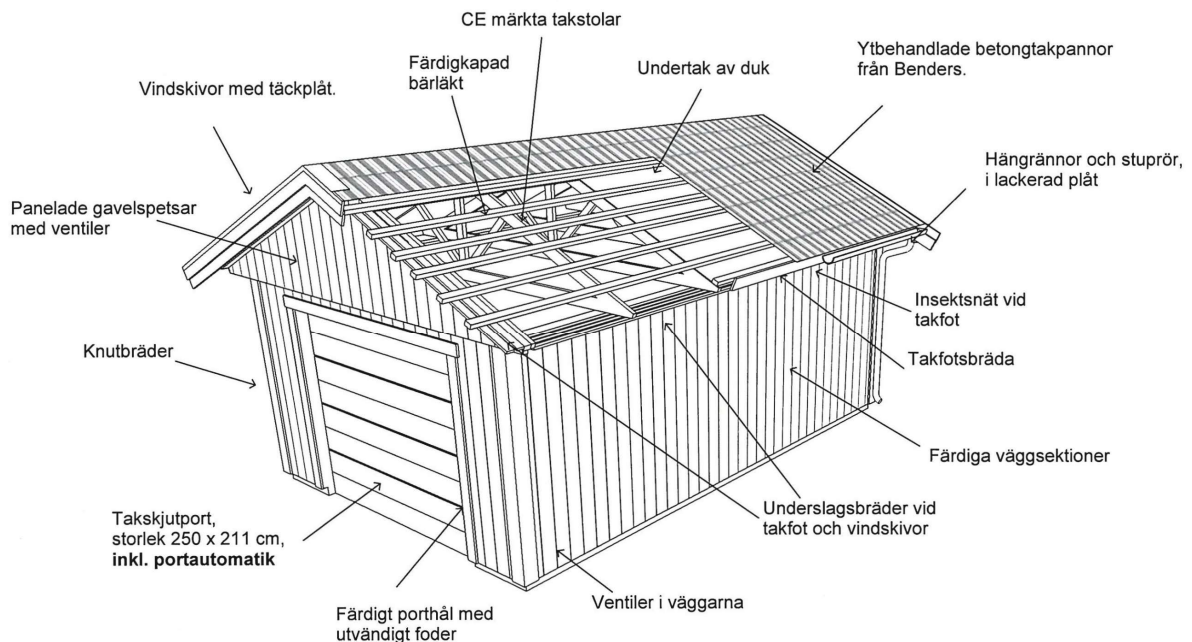

BJÖRKLIDENS

MATERIALAFFÄR

GL 55

Utvändig storlek 555 x 605 cm.
Kan förlängas per 120 cm

Priser inkl. moms, exkl. frakt

Profilpanel grundmålad 92 600:-
Per 120 cm 8 600:-

Lockpanel grundmålad 96 100:-
Per 120 cm, 9 200:-

Ribbpanel grundmålad 97 800:-
Per 120 cm, 9 400:-

Enkelfas fals liggande grundmålad 95 100:-
Per 120 cm, 9 000:-

Grundpaket: Pris 25 000 Kr, inkl. frakt och moms.

När det gäller ditt val av panel kan vi erbjuda fyra olika alternativ:

Profilpanel: 22x145 mm grundmålad stående panel.

Lockpanel: 22x120 mm grundmålad stående panel.

Ribbpanel: 22x145 mm grundmålad panel, med påspikad 22x45 mm panellist med fasad kant.

Enkelfas fals: 22x145 mm grundmålad liggande panel med stående skarvbräda vid väggskarvar.

Leveransomfattning:

Väggar:

- Färdiga väggsektioner, längd 120 - 400 cm
- Regelverk 45x95 mm, 60 cm cc. Vindpapp. Luftningsläkt. Vindavstyvning. Droppkant.
- Vägghöjd 228 cm + egen sockel 10 cm.

Tak:

- Sadeltak, CE märkta ramverkstakstolar, med 38° taklutning. Öppet loft dimensionerat som förråd, med max belastning av 100kg/m². Panelade gavelspetsar med ventiler. Golv mellan stödben, steg eller trappa ingår inte.
- Insektsnät till takfot. Underslagsbräder runt hela byggnaden. Takfotsbräda
- Färdigkapad bärläkt. Undertak av duk, diffusionsöppen, vind och vattentät. Vindskivor med täckplåt.
- Ytbehandlade 2-kupiga betongtakpannor, Benders Palema. Välj mellan: svart, röd, tegelröd, ljusgrå och mellangrå.
- Hängrännor och stuprör, med utkastare, i lackerad plåt. Välj mellan: svart, vit, röd eller silver.