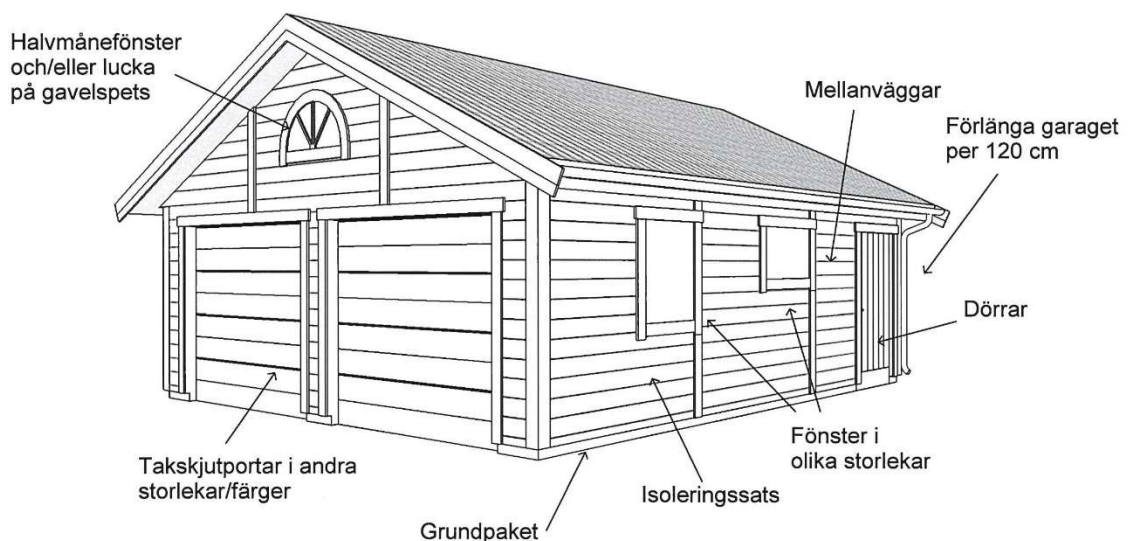

Profilpanel: 22x145 mm grundmålad stående panel.

Lockpanel: 22x120 mm grundmålad stående panel.

Ribbpanel: 22x145 mm grundmålad panel, med påspikad 22x45 mm panellist med fasad kant.

Enkelfas fals: 22x145 mm grundmålad liggande panel med stående skarvbräda vid väggskarvar.

Leveransomfattning:

Väggar:

- Färdiga väggsektioner, längd 120 - 400 cm
- Regelverk 45x95 mm, 60 cm cc. Vindpapp. Luftningsläkt. Vindavstyvning. Droppkant.
- Vägghöjd 228 cm + egen sockel 10 cm.

Tak:

- Sadeltak, CE märkta ramverkstakstolar, med 38° taklutning. Öppet loft dimensionerat som förråd, med max belastning av 100kg/m². Panelade gavelspetsar med ventiler. Golv mellan stödben, steg eller trappa ingår inte.
- Insektsnät till takfot. Underslagsbräder runt hela byggnaden. Takfotsbräda
- Färdigkapad bärläkt. Undertak av duk, diffusionsöppen, vind och vattentät. Vindskivor med täckplåt.
- Ytbehandlade 2-kupiga betongtakpannor, Benders Palema. Välj mellan: svart, röd, tegelröd, ljusgrå och mellangrå.
- Hängrännor och stuprör, med utkastare, i lackerad plåt. Välj mellan: svart, vit, röd eller silver.

Övrigt:

- Spik, skruv och vinkelbeslag till monteringen.

Takskjutport:

1 st. Osbyporten, OSBY-40-VW, vit ytskikt woodgrain, storlek 250x211 cm. **Inkl. portautomatik.**

TILLVAL:

Läs mer om våra tillval.... <http://bjorklidens.se/material-finish/material-garage-carportar/>