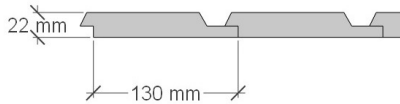

BJÖRKLIDENS

MATERIALAFFÄR

GL 55

Utvändig storlek 555 x 605 cm.
Kan förlängas per 120 cm

Priser inkl. moms, exkl. frakt

Profilpanel grundmålad 92 600:-
Per 120 cm 8 600:-

Lockpanel grundmålad 96 100:-
Per 120 cm, 9 200:-

Ribbpanel grundmålad 97 800:-
Per 120 cm, 9 400:-

Enkelfas fals liggande grundmålad 95 100:-
Per 120 cm, 9 000:-

Grundpaket: Pris 25 000 Kr, inkl. frakt och moms.

När det gäller ditt val av panel kan vi erbjuda fyra olika alternativ:

Profilpanel: 22x145 mm grundmålad stående panel.

Lockpanel: 22x120 mm grundmålad stående panel.

Ribbpanel: 22x145 mm grundmålad panel, med påspikad 22x45 mm panellist med fasad kant.

Enkelfas fals: 22x145 mm grundmålad liggande panel med stående skarvbräda vid väggskarvar.