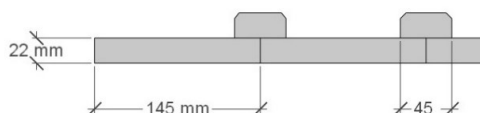

BJÖRKLIDENS

MATERIALAFFÄR

G 45

Utvändig storlek 455 x 605 cm.

Kan förlängas per 120 cm

Priser inkl. moms, exkl. frakt

Profilpanel grundmålad 77 300:-
Per 120 cm 7 500:-

Lockpanel grundmålad 80 600:-
Per 120 cm, 7 900:-

Ribbpanel grundmålad 81 900:-
Per 120 cm, 8 100:-

Enkelfas fals liggande grundmålad 79 800:-
Per 120 cm, 7 700:-

Grundpaket: Pris 23 300 Kr, inkl. frakt och moms.

När det gäller ditt val av panel kan vi erbjuda fyra olika alternativ:

Profilpanel: 22x145 mm grundmålad stående panel.

Lockpanel: 22x120 mm grundmålad stående panel.

Ribbpanel: 22x145 mm grundmålad panel, med påspikad 22x45 mm panellist med fasad kant.

Enkelfas fals: 22x145 mm grundmålad liggande panel med stående skarvbräda vid väggskarvar.