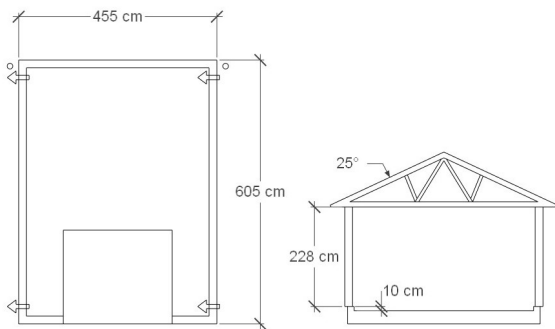

BJÖRKLIDENS

MATERIALAFFÄR

G 45

Utvändig storlek 455 x 605 cm.

Kan förlängas per 120 cm

Priser inkl. moms, exkl. frakt

Profilpanel grundmålad 77 300:-
Per 120 cm 7 500:-

Lockpanel grundmålad 80 600:-
Per 120 cm, 7 900:-

Profilpanel: 22x145 mm grundmålad stående panel.

Lockpanel: 22x120 mm grundmålad stående panel.

Ribbpanel: 22x145 mm grundmålad panel, med påspikad 22x45 mm panellist med fasad kant.

Enkelfas fals: 22x145 mm grundmålad liggande panel med stående skarvbräda vid väggskarvar.