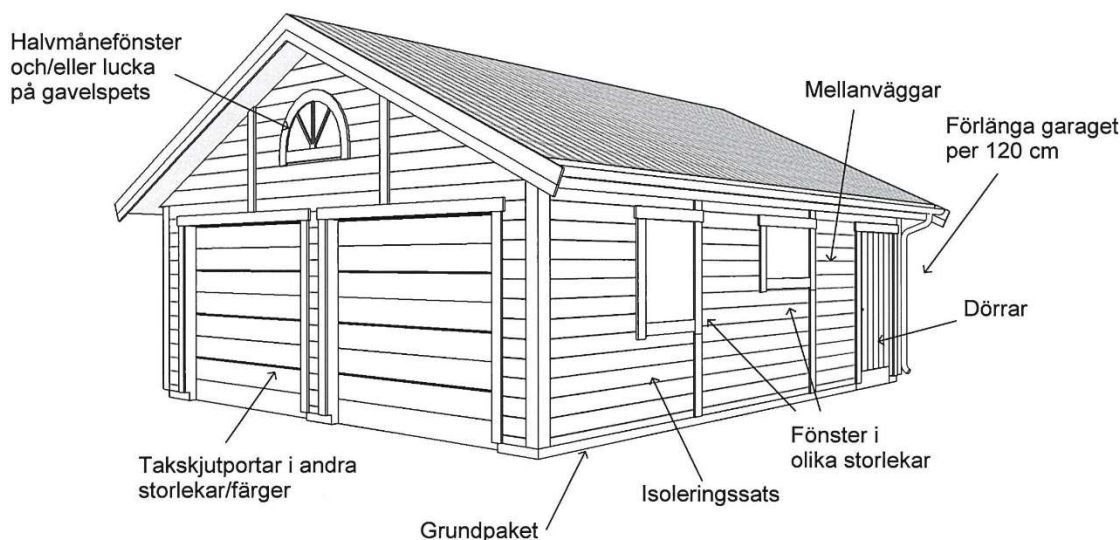

Profilpanel: 22x145 mm grundmålad stående panel.

Lockpanel: 22x120 mm grundmålad stående panel.

Ribbpanel: 22x145 mm grundmålad panel, med påspikad 22x45 mm panellist med fasad kant.

Enkelfas fals: 22x145 mm grundmålad liggande panel med stående skarvbräda vid väggskarvar.

Leveransomfattning:

Väggar:

- Färdiga väggsektioner, längd 120 - 400 cm
- Regelverk 45x95 mm, 60 cm cc. Vindpapp. Luftningsläkt. Vindavstyvning. Droppkant.
- Vägghöjd 228 cm + egen sockel 10 cm.

Tak:

- Sadeltak, CE märkta fackverkstakstolar, med 25° taklutning. Panelade gavelspetsar med ventiler.
- Insektsnät till takfot. Underslagsbräder runt hela byggnaden. Takfotsbräda
- Färdigkapad bärläkt. Undertak av duk, diffusionsöppen, vind och vattentät. Vindskivor med täckplåt.
- Ytbehandlade 2-kupiga betongtakpannor, Benders Palema. Välj mellan: svart, röd, tegelröd, ljusgrå och mellangrå.
- Hängrännor och stuprör, med utkastare, i lackerad plåt. Välj mellan: svart, vit, röd eller silver.

Övrigt:

- Spik, skruv och vinkelbeslag till monteringen.

Takskjutport:

1 st. Osbyporten, OSBY-40-VW, vit ytskikt woodgrain, storlek 250x211 cm. **Inkl. portautomatik.**

TILLVAL:

Läs mer om våra tillval.... <http://bjorklidens.se/material-finish/material-garage-carportar/>