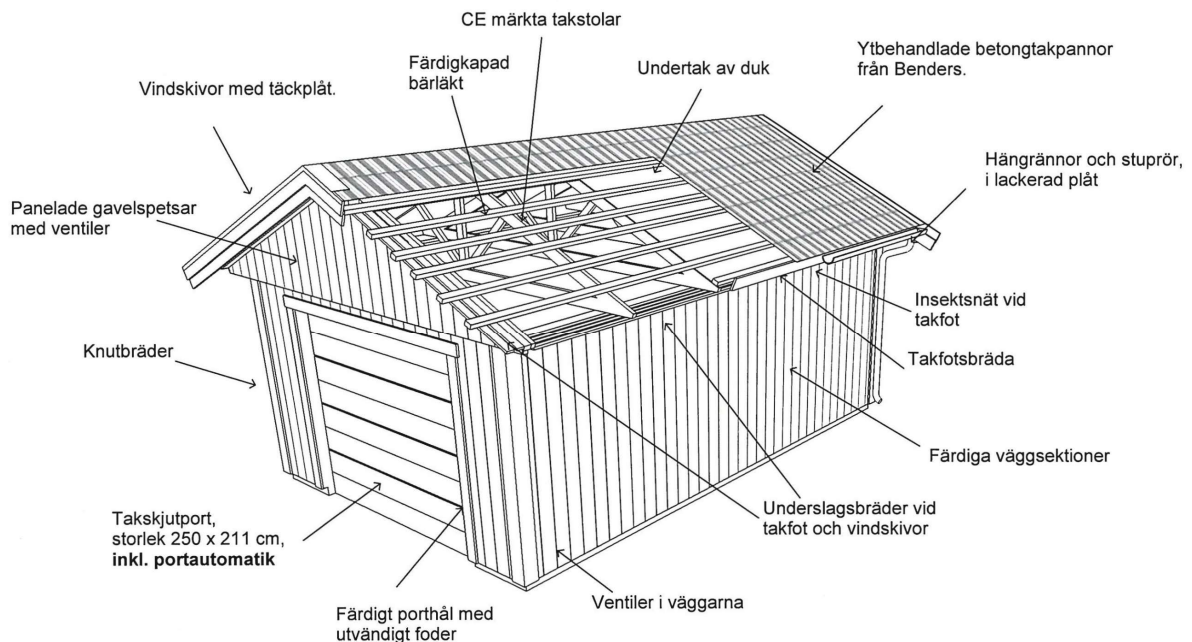

BJÖRKLIDENS

MATERIALAFFÄR

G 45

Utvändig storlek 455 x 605 cm.

Kan förlängas per 120 cm

Priser inkl. moms, exkl. frakt

Profilpanel grundmålad 77 300:-
Per 120 cm 7 500:-

Lockpanel grundmålad 80 600:-
Per 120 cm, 7 900:-

Ribbpanel grundmålad 81 900:-
Per 120 cm, 8 100:-

Enkelfas fals liggande grundmålad 79 800:-
Per 120 cm, 7 700:-

Grundpaket: Pris 23 300 Kr, inkl. frakt och moms.

När det gäller ditt val av panel kan vi erbjuda fyra olika alternativ:

Profilpanel: 22x145 mm grundmålad stående panel.

Lockpanel: 22x120 mm grundmålad stående panel.

Ribbpanel: 22x145 mm grundmålad panel, med påspikad 22x45 mm panellist med fasad kant.

Enkelfas fals: 22x145 mm grundmålad liggande panel med stående skarvbräda vid väggskarvar.

Leveransomfattning:

Väggar:

- Färdiga väggsektioner, längd 120 - 400 cm
- Regelverk 45x95 mm, 60 cm cc. Vindpapp. Luftningsläkt. Vindavstyvning. Droppkant.
- Vägghöjd 228 cm + egen sockel 10 cm.

Tak:

- Sadeltak, CE märkta fackverkstakstolar, med 25° taklutning. Panelade gavelspetsar med ventiler.
- Insektsnät till takfot. Underslagsbräder runt hela byggnaden. Takfotsbräda
- Färdigkapad bärläkt. Undertak av duk, diffusionsöppen, vind och vattentät. Vindskivor med täckplåt.
- Ytbehandlade 2-kupiga betongtakpannor, Benders Palema. Välj mellan: svart, röd, tegelröd, ljusgrå och mellangrå.
- Hängrännor och stuprör, med utkastare, i lackerad plåt. Välj mellan: svart, vit, röd eller silver.