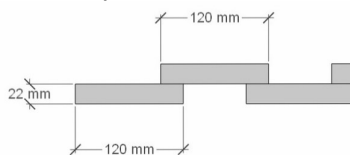

BJÖRKLIDENS

MATERIALAFFÄR

G 45

Utvändig storlek 455 x 605 cm.

Kan förlängas per 120 cm

Priser inkl. moms, exkl. frakt

Profilpanel grundmålad 77 300:-
Per 120 cm 7 500:-

Lockpanel grundmålad 80 600:-
Per 120 cm, 7 900:-

Ribbpanel grundmålad 81 900:-
Per 120 cm, 8 100:-

Enkelfas fals liggande grundmålad 79 800:-
Per 120 cm, 7 700:-

Grundpaket: Pris 23 300 Kr, inkl. frakt och moms.

När det gäller ditt val av panel kan vi erbjuda fyra olika alternativ:

Profilpanel: 22x145 mm grundmålad stående panel.

Lockpanel: 22x120 mm grundmålad stående panel.

Ribbpanel: 22x145 mm grundmålad panel, med påspikad 22x45 mm panellist med fasad kant.

Enkelfas fals: 22x145 mm grundmålad liggande panel med stående skarvbräda vid väggskarvar.

Leveransomfattning:

Väggar:

- Färdiga väggsektioner, längd 120 - 400 cm
- Regelverk 45x95 mm, 60 cm cc. Vindpapp. Luftningsläkt. Vindavstyvning. Droppkant.
- Vägghöjd 228 cm + egen sockel 10 cm.

Tak:

- Sadeltak, CE märkta fackverkstakstolar, med 25° taklutning. Panelade gavelspetsar med ventiler.
- Insektsnät till takfot. Underslagsbräder runt hela byggnaden. Takfotsbräda
- Färdigkapad bärläkt. Undertak av duk, diffusionsöppen, vind och vattentät. Vindskivor med täckplåt.
- Ytbehandlade 2-kupiga betongtakpannor, Benders Palema. Välj mellan: svart, röd, tegelröd, ljusgrå och mellangrå.
- Hängrännor och stuprör, med utkastare, i lackerad plåt. Välj mellan: svart, vit, röd eller silver.