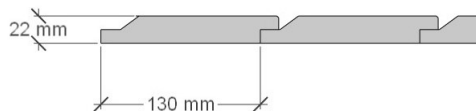

Profilpanel: 22x145 mm grundmålad stående panel.

Lockpanel: 22x120 mm grundmålad stående panel.

Ribbpanel: 22x145 mm grundmålad panel, med påspikad 22x45 mm panellist med fasad kant.

Enkelfas fals: 22x145 mm grundmålad liggande panel med stående skarvbräda vid väggskarvar.

Leveransomfattning:

Väggar:

- Färdiga väggsektioner, längd 120 - 400 cm
- Regelverk 45x95 mm, 60 cm cc. Vindpapp. Luftningsläkt. Vindavstyvning. Droppkant.
- Vägghöjd 228 cm + egen sockel 10 cm.

Tak:

- Sadeltak, CE märkta fackverkstakstolar, med 25° taklutning. Panelade gavelspetsar med ventiler.
- Insektsnät till takfot. Underslagsbräder runt hela byggnaden. Takfotsbräda
- Färdigkapad bärläkt. Undertak av duk, diffusionsöppen, vind och vattentät. Vindskivor med täckplåt.
- Ytbehandlade 2-kupiga betongtakpannor, Benders Palema. Välj mellan: svart, röd, tegelröd, ljusgrå och mellangrå.
- Hängrännor och stuprör, med utkastare, i lackerad plåt. Välj mellan: svart, vit, röd eller silver.