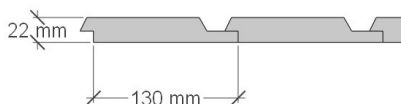

BJÖRKLIDENS

MATERIALAFFÄR

G 45

Utvändig storlek 455 x 605 cm.

Kan förlängas per 120 cm

Priser inkl. moms, exkl. frakt

Profilpanel grundmålad 77 300:-
Per 120 cm 7 500:-

Lockpanel grundmålad 80 600:-
Per 120 cm, 7 900:-

Ribbpanel grundmålad 81 900:-
Per 120 cm, 8 100:-

Enkelfas fals liggande grundmålad 79 800:-
Per 120 cm, 7 700:-

Grundpaket: Pris 23 300 Kr, inkl. frakt och moms.

När det gäller ditt val av panel kan vi erbjuda fyra olika alternativ:

Profilpanel: 22x145 mm grundmålad stående panel.

Lockpanel: 22x120 mm grundmålad stående panel.

Ribbpanel: 22x145 mm grundmålad panel, med påspikad 22x45 mm panellist med fasad kant.

Enkelfas fals: 22x145 mm grundmålad liggande panel med stående skarvbräda vid väggskarvar.