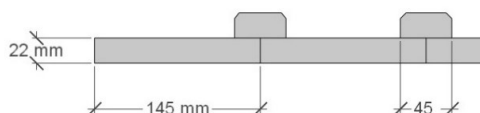

När det gäller ditt val av panel kan vi erbjuda fyra olika alternativ:

Profilpanel: 22x145 mm grundmålad stående panel.

Lockpanel: 22x120 mm grundmålad stående panel.

Ribbpanel: 22x145 mm grundmålad panel, med påspikad 22x45 mm panellist med fasad kant.

Enkelfas fals: 22x145 mm grundmålad liggande panel med stående skarvbräda vid väggskarvar.

Leveransomfattning:

Väggar:

- Färdiga väggsektioner, längd 120 - 400 cm
- Regelverk 45x95 mm, 60 cm cc. Vindpapp. Luftningsläkt. Vindavstyvning. Droppkant.
- Vägghöjd 228 cm + egen sockel 10 cm.
- Limträbalk och stolpar.
- Väggen mellan garage och förråd består av regelverk, isoleringsmaterial och lösa gipsskivor till båda sidor.