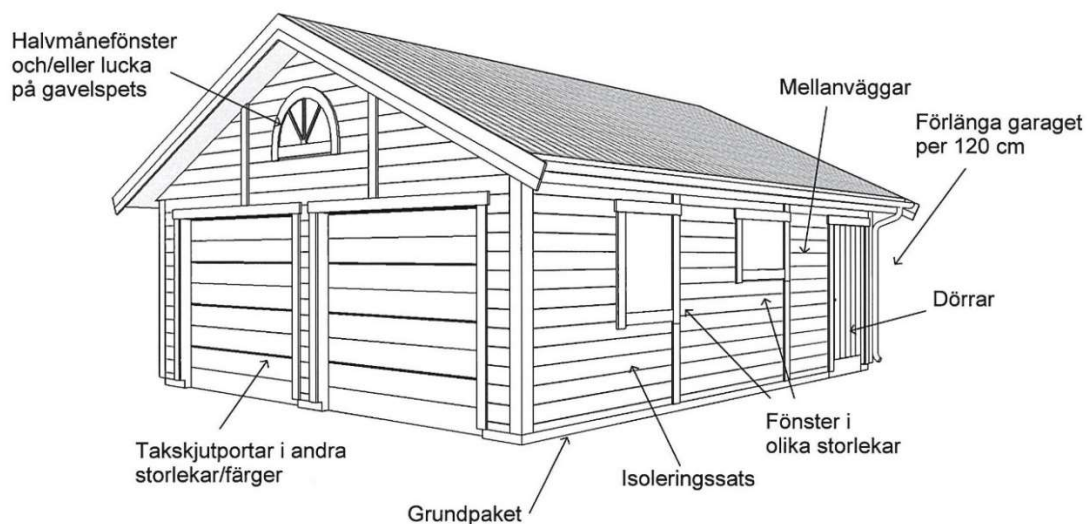

TILLVAL:

Läs mer om våra tillval.... <http://bjorklidens.se/material-finish/material-garage-carportar/>