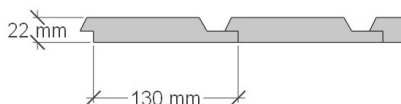

BJÖRKLIDENS

MATERIALAFFÄR

CGF 75

Utvändig storlek 755 x 845 cm.

Kan förlängas per 120 cm

Carporten kan spegelvändas

Priser inkl. moms, exkl. frakt

Profilpanel grundmålad 134 900:-
Per 120 cm 9 000:-

Lockpanel grundmålad 143 200:-
Per 120 cm, 9 400:-

Ribbpanel grundmålad 144 900:-
Per 120 cm, 9 500:-

Enkelfas fals liggande grundmålad 137 700:-
Per 120 cm, 9 200:-

Grundpaket: Pris 42 500 Kr, inkl. frakt och moms.

När det gäller ditt val av panel kan vi erbjuda fyra olika alternativ:

Profilpanel: 22x145 mm grundmålad stående panel.

Lockpanel: 22x120 mm grundmålad stående panel.

Ribbpanel: 22x145 mm grundmålad panel, med påspikad 22x45 mm panellist med fasad kant.