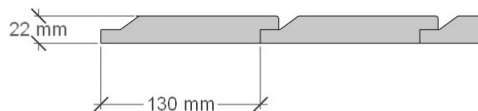

När det gäller ditt val av panel kan vi erbjuda fyra olika alternativ:

Profilpanel: 22x145 mm grundmålad stående panel.

Lockpanel: 22x120 mm grundmålad stående panel.

Ribbpanel: 22x145 mm grundmålad panel, med påspikad 22x45 mm panellist med fasad kant.

Enkelfas fals: 22x145 mm grundmålad liggande panel med stående skarvbräda vid väggskarvar.

Leveransomfattning:

Väggar:

- Färdiga väggsektioner, längd 120 - 400 cm
- Regelverk 45x95 mm, 60 cm cc. Vindpapp. Luftningsläkt. Vindavstyvning. Droppkant.
- Vägghöjd 228 cm + egen sockel 10 cm.
- Limträbalk och stolpar.
- Väggen mellan garage och förråd består av regelverk, isoleringsmaterial och lösa gipsskivor till båda sidor.