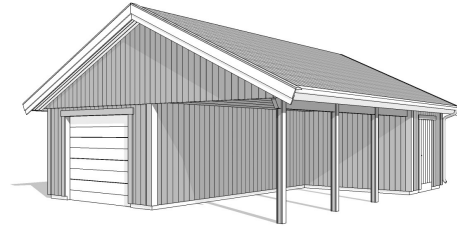

BJÖRKLIDENS

MATERIALAFFÄR

CGF 75

Utvändig storlek 755 x 845 cm.

Kan förlängas per 120 cm

Carporten kan spegelvändas

Priser inkl. moms, exkl. frakt

Profilpanel grundmålad 134 900:-
Per 120 cm 9 000:-

Lockpanel grundmålad 143 200:-
Per 120 cm, 9 400:-

Ribbpanel grundmålad 144 900:-
Per 120 cm, 9 500:-

Enkelfas fals liggande grundmålad 137 700:-
Per 120 cm, 9 200:-

Grundpaket: Pris 42 500 Kr, inkl. frakt och moms.

När det gäller ditt val av panel kan vi erbjuda fyra olika alternativ:

Profilpanel: 22x145 mm grundmålad stående panel.

Lockpanel: 22x120 mm grundmålad stående panel.

Ribbpanel: 22x145 mm grundmålad panel, med påspikad 22x45 mm panellist med fasad kant.

Enkelfas fals: 22x145 mm grundmålad liggande panel med stående skarvbräda vid väggskarvar.

Leveransomfattning:

Väggar:

- Färdiga väggsektioner, längd 120 - 400 cm
- Regelverk 45x95 mm, 60 cm cc. Vindpapp. Luftningsläkt. Vindavstyvning. Droppkant.
- Vägghöjd 228 cm + egen sockel 10 cm.
- Limträbalk och stolpar.
- Väggen mellan garage och förråd består av regelverk, isoleringsmaterial och lösa gipsskivor till båda sidor.