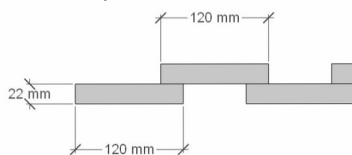

BJÖRKLIDENS

MATERIALAFFÄR

CGF 75

Utvändig storlek 755 x 845 cm.

Kan förlängas per 120 cm

Carporten kan spegelvändas

Priser inkl. moms, exkl. frakt

Profilpanel grundmålad 134 900:-
Per 120 cm 9 000:-

Lockpanel grundmålad 143 200:-
Per 120 cm, 9 400:-

Ribbpanel grundmålad 144 900:-
Per 120 cm, 9 500:-

Enkelfas fals liggande grundmålad 137 700:-
Per 120 cm, 9 200:-

Grundpaket: Pris 42 500 Kr, inkl. frakt och moms.

När det gäller ditt val av panel kan vi erbjuda fyra olika alternativ:

Profilpanel: 22x145 mm grundmålad stående panel.

Lockpanel: 22x120 mm grundmålad stående panel.

Ribbpanel: 22x145 mm grundmålad panel, med påspikad 22x45 mm panellist med fasad kant.

Enkelfas fals: 22x145 mm grundmålad liggande panel med stående skarvbräda vid väggskarvar.

Leveransomfattning:

Väggar:

- Färdiga väggsektioner, längd 120 - 400 cm
- Regelverk 45x95 mm, 60 cm cc. Vindpapp. Luftningsläkt. Vindavstyvning. Droppkant.
- Vägghöjd 228 cm + egen sockel 10 cm.
- Limträbalk och stolpar.
- Väggen mellan garage och förråd består av regelverk, isoleringsmaterial och lösa gipsskivor till båda sidor.