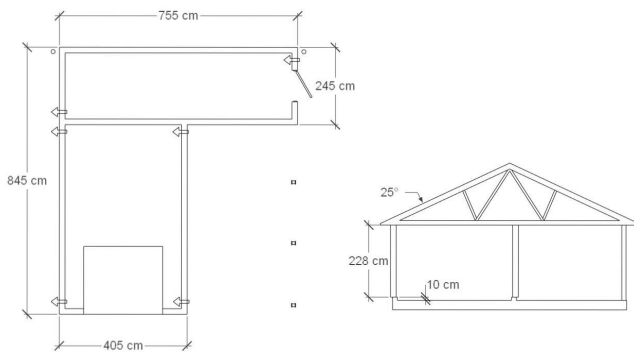

BJÖRKLIDENS

MATERIALAFFÄR

CGF 75

Utvändig storlek 755 x 845 cm.

Kan förlängas per 120 cm

Carporten kan spegelvändas

Priser inkl. moms, exkl. frakt

Profilpanel grundmålad 134 900:-
Per 120 cm 9 000:-

När det gäller ditt val av panel kan vi erbjuda fyra olika alternativ:

Profilpanel: 22x145 mm grundmålad stående panel.

Lockpanel: 22x120 mm grundmålad stående panel.

Ribbpanel: 22x145 mm grundmålad panel, med påspikad 22x45 mm panellist med fasad kant.

Enkelfas fals: 22x145 mm grundmålad liggande panel med stående skarvbräda vid väggskarvar.

Leveransomfattning:

Väggar:

- Färdiga väggsektioner, längd 120 - 400 cm
- Regelverk 45x95 mm, 60 cm cc. Vindpapp. Luftningsläkt. Vindavstyvning. Droppkant.
- Vägghöjd 228 cm + egen sockel 10 cm.
- Limträbalk och stolpar.
- Väggen mellan garage och förråd består av regelverk, isoleringsmaterial och lösa gipsskivor till båda sidor.

Övrigt:

- 1 st. Osbyporten, OSBY-40-VW, vit med ytskikt woodgrain, storlek 250 x 211 cm. **Inkl. portautomatik.**
- 1 st. vitmålad ytterdörr, storlek 100x210 cm. Spårad utsida. Inkl. trycke, exkl. cylinder.
- Spik, skruv och vinkelbeslag till monteringen.