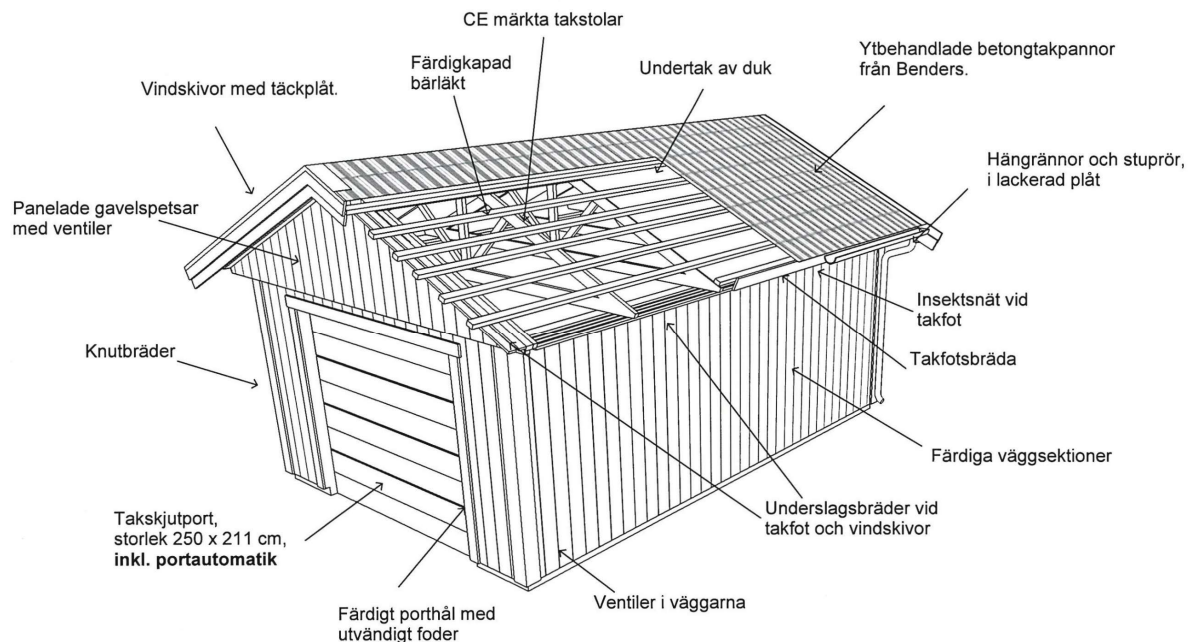

BJÖRKLIDENS

MATERIALAFFÄR

CGF 75

Utvändig storlek 755 x 845 cm.

Kan förlängas per 120 cm

Carporten kan spegelvändas

Priser inkl. moms, exkl. frakt

Profilpanel grundmålad 134 900:-
Per 120 cm 9 000:-

Lockpanel grundmålad 143 200:-
Per 120 cm, 9 400:-

Ribbpanel grundmålad 144 900:-
Per 120 cm, 9 500:-

Enkelfas fals liggande grundmålad 137 700:-
Per 120 cm, 9 200:-

Grundpaket: Pris 42 500 Kr, inkl. frakt och moms.

När det gäller ditt val av panel kan vi erbjuda fyra olika alternativ:

Profilpanel: 22x145 mm grundmålad stående panel.

Lockpanel: 22x120 mm grundmålad stående panel.

Ribbpanel: 22x145 mm grundmålad panel, med påspikad 22x45 mm panellist med fasad kant.

Enkelfas fals: 22x145 mm grundmålad liggande panel med stående skarvbräda vid väggskarvar.

Leveransomfattning:

Väggar:

- Färdiga väggsektioner, längd 120 - 400 cm
- Regelverk 45x95 mm, 60 cm cc. Vindpapp. Luftningsläkt. Vindavstyvning. Droppkant.
- Vägghöjd 228 cm + egen sockel 10 cm.
- Limträbalk och stolpar.
- Väggen mellan garage och förråd består av regelverk, isoleringsmaterial och lösa gipsskivor till båda sidor.