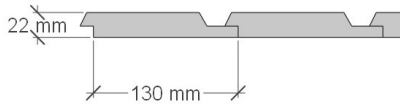

## CG 75

Utvändig storlek 755 x 605 cm.  
Kan förlängas per 120 cm

Carporten kan spegelvändas

### Priser inkl. moms, exkl. frakt

**Profilpanel** grundmålad 104 400:-  
Per 120 cm 10 100:-

**Lockpanel** grundmålad 110 800:-  
Per 120 cm, 10 500:-

**Ribbpanel** grundmålad 111 900:-  
Per 120 cm, 10 900:-

**Enkelfas fals** liggande grundmålad 107 300:-  
Per 120 cm, 10 400:-

**Grundpaket:** Pris 32 700 Kr, inkl. frakt och moms.

När det gäller ditt val av panel kan vi erbjuda fyra olika alternativ:

**Profilpanel:** 22x145 mm grundmålad stående panel.