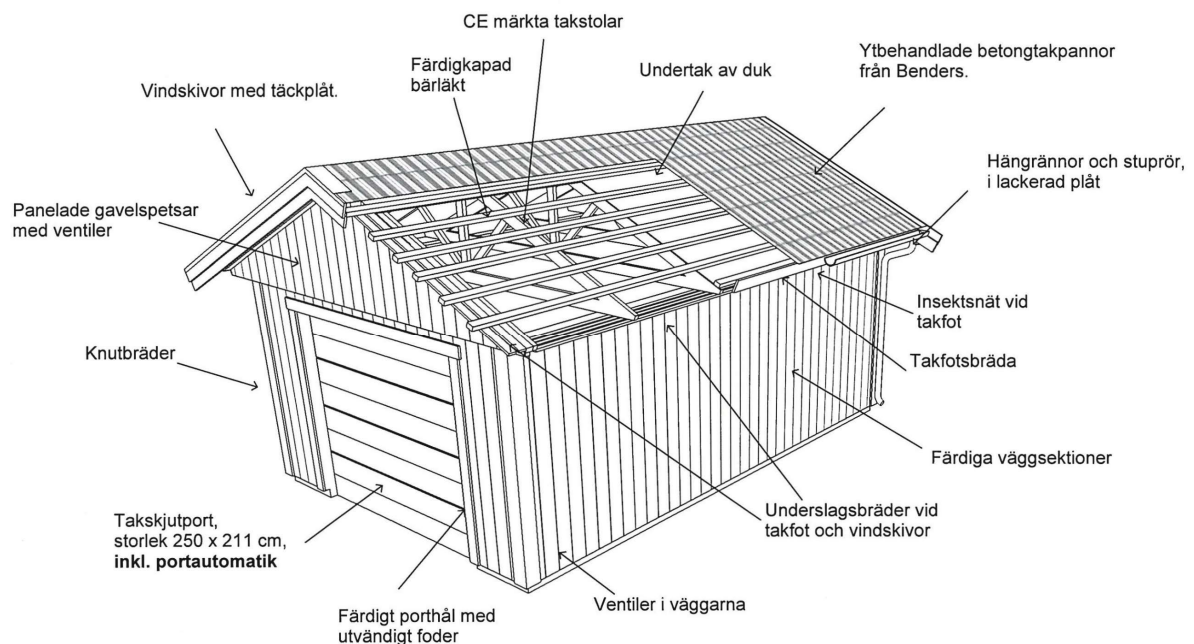

## CG 75

Utvändig storlek 755 x 605 cm.  
Kan förlängas per 120 cm

Carporten kan spegelvändas

### Priser inkl. moms, exkl. frakt

**Profilpanel** grundmålad 104 400:-  
Per 120 cm 10 100:-

**Lockpanel** grundmålad 110 800:-  
Per 120 cm, 10 500:-

**Ribbpanel** grundmålad 111 900:-  
Per 120 cm, 10 900:-

**Enkelfas fals** liggande grundmålad 107 300:-  
Per 120 cm, 10 400:-

**Grundpaket:** Pris 32 700 Kr, inkl. frakt och moms.

När det gäller ditt val av panel kan vi erbjuda fyra olika alternativ:

**Profilpanel:** 22x145 mm grundmålad stående panel.