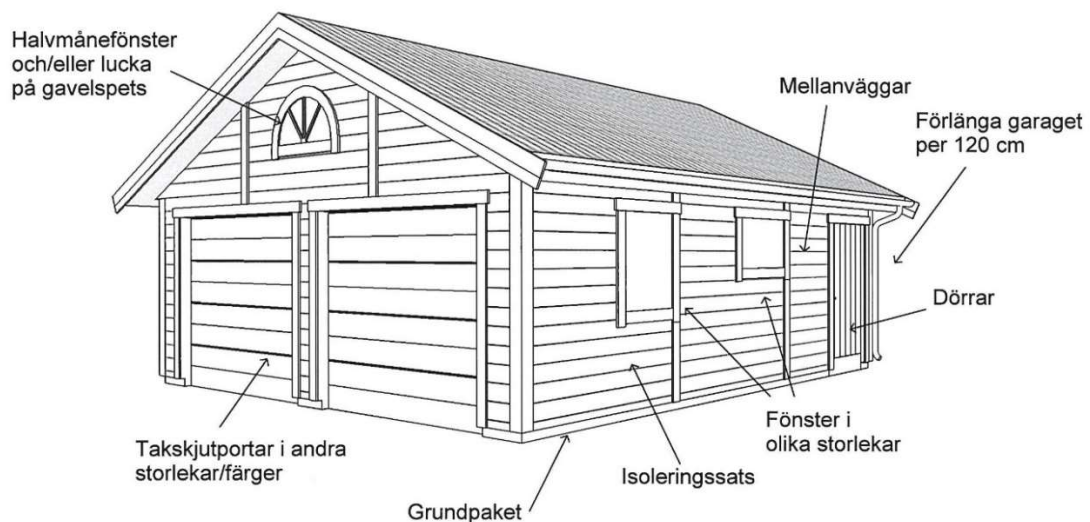

TILLVAL:

Läs mer om våra tillval.... <http://bjorklidens.se/material-finish/material-garage-carportar/>