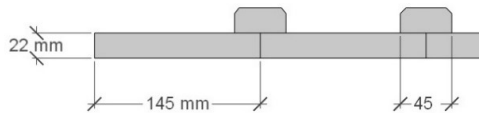

**Enkelfas fals** liggande grundmålad 107 300:-  
Per 120 cm, 10 400:-

**Grundpaket:** Pris 32 700 Kr, inkl. frakt och moms.

När det gäller ditt val av panel kan vi erbjuda fyra olika alternativ:

**Profilpanel:** 22x145 mm grundmålad stående panel.

**Lockpanel:** 22x120 mm grundmålad stående panel.

**Ribbpanel:** 22x145 mm grundmålad panel, med påspikad 22x45 mm panellist med fasad kant.

**Enkelfas fals:** 22x145 mm grundmålad liggande panel med stående skarvbräda vid väggskarvar.