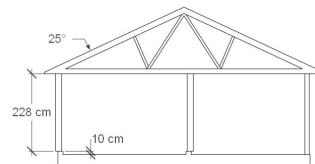

## CG 75

Utvändig storlek 755 x 605 cm.  
Kan förlängas per 120 cm

Carporten kan spegelvändas