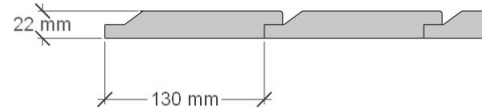

**Enkelfas fals** liggande grundmålad 107 300:-  
Per 120 cm, 10 400:-

**Grundpaket:** Pris 32 700 Kr, inkl. frakt och moms.

När det gäller ditt val av panel kan vi erbjuda fyra olika alternativ:

**Profilpanel:** 22x145 mm grundmålad stående panel.

**Lockpanel:** 22x120 mm grundmålad stående panel.

**Ribbpanel:** 22x145 mm grundmålad panel, med påspikad 22x45 mm panellist med fasad kant.

**Enkelfas fals:** 22x145 mm grundmålad liggande panel med stående skarvbräda vid väggskarvar.