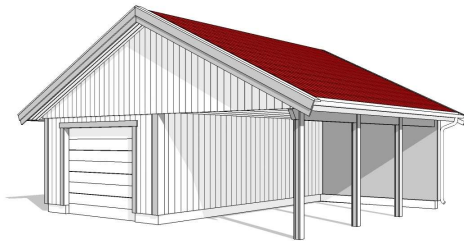

# BJÖRKLIDENS

MATERIALAFFÄR

## CG 75

Utvändig storlek 755 x 605 cm.  
Kan förlängas per 120 cm

Carporten kan spegelvändas