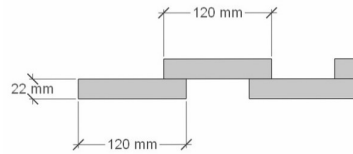

**Enkelfas fals** liggande grundmålad 107 300:-  
Per 120 cm, 10 400:-

**Grundpaket:** Pris 32 700 Kr, inkl. frakt och moms.

När det gäller ditt val av panel kan vi erbjuda fyra olika alternativ:

**Profilpanel:** 22x145 mm grundmålad stående panel.

**Lockpanel:** 22x120 mm grundmålad stående panel.

**Ribbpanel:** 22x145 mm grundmålad panel, med påspikad 22x45 mm panellist med fasad kant.

**Enkelfas fals:** 22x145 mm grundmålad liggande panel med stående skarvbräda vid väggskarvar.