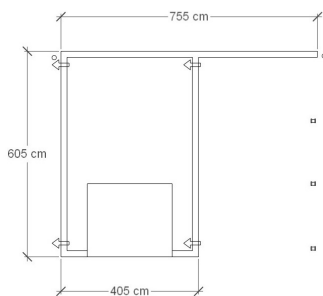

## CG 75

Utvändig storlek 755 x 605 cm.  
Kan förlängas per 120 cm

Carporten kan spegelvändas

**Lockpanel:** 22x120 mm grundmålad stående panel.

**Ribbpanel:** 22x145 mm grundmålad panel, med påspikad 22x45 mm panellist med fasad kant.

**Enkelfas fals:** 22x145 mm grundmålad liggande panel med stående skarvbräda vid väggskarvar.