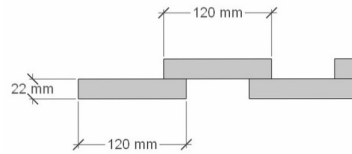

BJÖRKLIDENS

MATERIALAFFÄR

CF 50

Utvändig storlek 505 x 845 cm.

Kan förlängas per 120 cm

Carporten kan spegelvändas

Priser inkl. moms, exkl. frakt

Profilpanel grundmålad 92 700:-
Per 120 cm 7 800:-

Lockpanel grundmålad 96 500:-
Per 120 cm, 8 200:-

Ribbpanel grundmålad 97 900:-
Per 120 cm, 8 400:-

Enkelfas fals liggande grundmålad 95 200:-
Per 120 cm, 7 900:-

Grundpaket: Pris 30 300 Kr, inkl. frakt och moms.

När det gäller ditt val av panel kan vi erbjuda fyra olika alternativ:

Profilpanel: 22x145 mm grundmålad stående panel.

Lockpanel: 22x120 mm grundmålad stående panel.

Ribbpanel: 22x145 mm grundmålad panel, med påspikad 22x45 mm panellist med fasad kant.