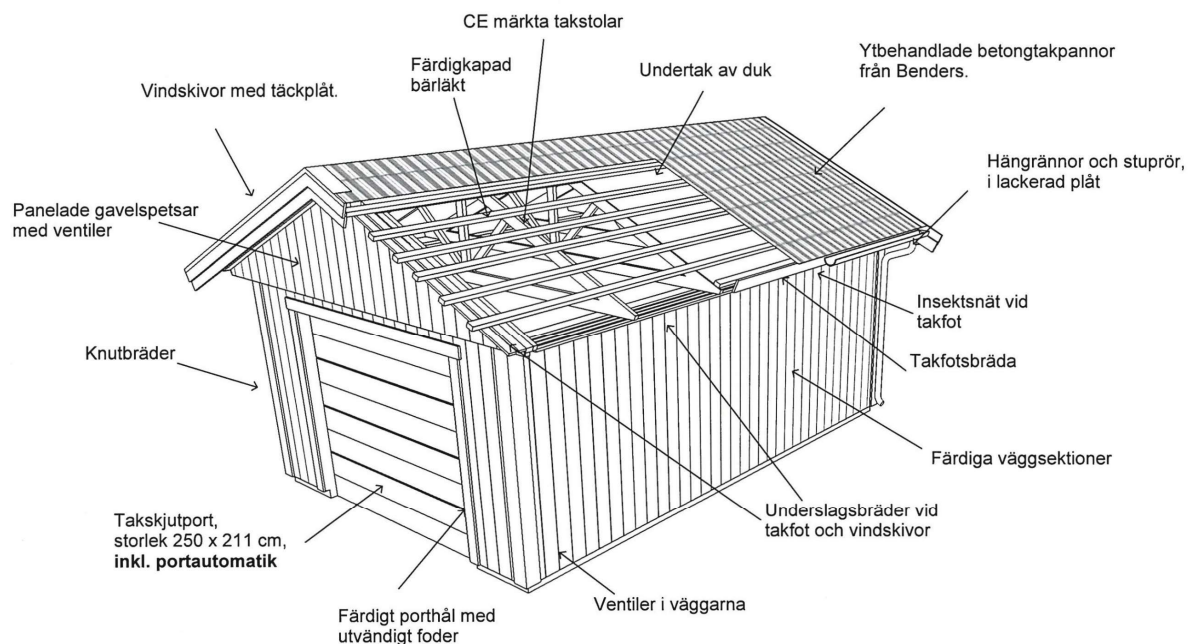

BJÖRKLIDENS

MATERIALAFFÄR

CF 50

Utvändig storlek 505 x 845 cm.

Kan förlängas per 120 cm

Carporten kan spegelvändas

Priser inkl. moms, exkl. frakt

Profilpanel grundmålad 92 700:-
Per 120 cm 7 800:-

Lockpanel grundmålad 96 500:-
Per 120 cm, 8 200:-

Ribbpanel grundmålad 97 900:-
Per 120 cm, 8 400:-

Enkelfas fals liggande grundmålad 95 200:-
Per 120 cm, 7 900:-

Grundpaket: Pris 30 300 Kr, inkl. frakt och moms.

När det gäller ditt val av panel kan vi erbjuda fyra olika alternativ:

Profilpanel: 22x145 mm grundmålad stående panel.

Lockpanel: 22x120 mm grundmålad stående panel.

Ribbpanel: 22x145 mm grundmålad panel, med påspikad 22x45 mm panellist med fasad kant.

Enkelfas fals: 22x145 mm grundmålad liggande panel med stående skarvbräda vid väggskarvar.

Leveransomfattning:

Väggar:

- Färdiga väggsektioner, längd 120 - 400 cm
- Regelverk 45x95 mm, 60 cm cc. Vindpapp. Luftningsläkt. Vindavstyvning. Droppkant.
- Vägghöjd 228 cm + egen sockel 10 cm.
- Limträbalk och stolpar.
- I långväggen i carportsdelen ingår inte vindpapp, luftningsläkt och panel på insidan samt att väggen invändigt är omålad.