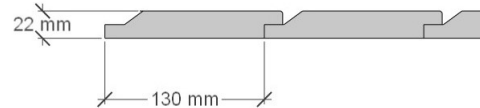

När det gäller ditt val av panel kan vi erbjuda fyra olika alternativ:

Profilpanel: 22x145 mm grundmålad stående panel.

Lockpanel: 22x120 mm grundmålad stående panel.

Ribbpanel: 22x145 mm grundmålad panel, med påspikad 22x45 mm panellist med fasad kant.

Enkelfas fals: 22x145 mm grundmålad liggande panel med stående skarvbräda vid väggskarvar.

Leveransomfattning:

Väggar:

- Färdiga väggsektioner, längd 120 - 400 cm
- Regelverk 45x95 mm, 60 cm cc. Vindpapp. Luftningsläkt. Vindavstyvning. Droppkant.
- Vägghöjd 228 cm + egen sockel 10 cm.
- Limträbalk och stolpar.
- I långväggen i carportsdelen ingår inte vindpapp, luftningsläkt och panel på insidan samt att väggen invändigt är omålad.