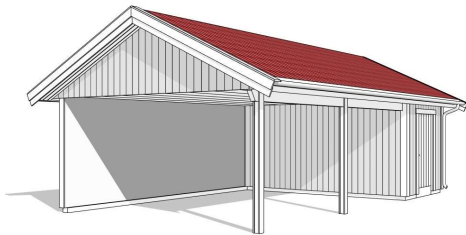

BJÖRKLIDENS

MATERIALAFFÄR

CF 50

Utvändig storlek 505 x 845 cm.

Kan förlängas per 120 cm

Carporten kan spegelvändas

Priser inkl. moms, exkl. frakt

Profilpanel grundmålad 92 700:-
Per 120 cm 7 800:-

Lockpanel grundmålad 96 500:-
Per 120 cm, 8 200:-

Ribbpanel grundmålad 97 900:-
Per 120 cm, 8 400:-

Enkelfas fals liggande grundmålad 95 200:-
Per 120 cm, 7 900:-

Grundpaket: Pris 30 300 Kr, inkl. frakt och moms.

När det gäller ditt val av panel kan vi erbjuda fyra olika alternativ:

Profilpanel: 22x145 mm grundmålad stående panel.

Lockpanel: 22x120 mm grundmålad stående panel.

Ribbpanel: 22x145 mm grundmålad panel, med påspikad 22x45 mm panellist med fasad kant.

Enkelfas fals: 22x145 mm grundmålad liggande panel med stående skarvbräda vid väggskarvar.

Leveransomfattning:

Väggar:

- Färdiga väggsektioner, längd 120 - 400 cm
- Regelverk 45x95 mm, 60 cm cc. Vindpapp. Luftningsläkt. Vindavstyvning. Droppkant.
- Vägghöjd 228 cm + egen sockel 10 cm.
- Limträbalk och stolpar.
- I långväggen i carportsdelen ingår inte vindpapp, luftningsläkt och panel på insidan samt att väggen invändigt är omålad.