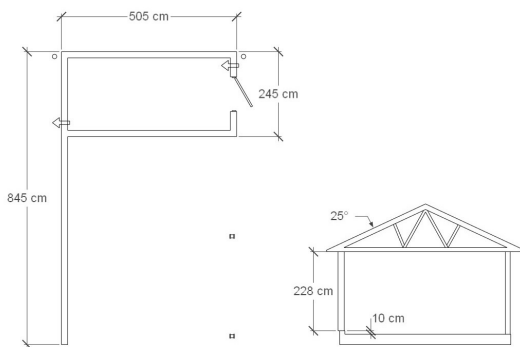

BJÖRKLIDENS

MATERIALAFFÄR

CF 50

Utvändig storlek 505 x 845 cm.

Kan förlängas per 120 cm

Carporten kan spegelvändas

Priser inkl. moms, exkl. frakt

Profilpanel grundmålad 92 700:-
Per 120 cm 7 800:-

När det gäller ditt val av panel kan vi erbjuda fyra olika alternativ:

Profilpanel: 22x145 mm grundmålad stående panel.

Lockpanel: 22x120 mm grundmålad stående panel.

Ribbpanel: 22x145 mm grundmålad panel, med påspikad 22x45 mm panellist med fasad kant.