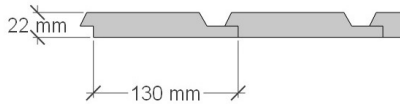

BJÖRKLIDENS

MATERIALAFFÄR

CF 50

Utvändig storlek 505 x 845 cm.

Kan förlängas per 120 cm

Carporten kan spegelvändas

Priser inkl. moms, exkl. frakt

Profilpanel grundmålad 92 700:-
Per 120 cm 7 800:-

Lockpanel grundmålad 96 500:-
Per 120 cm, 8 200:-

Ribbpanel grundmålad 97 900:-
Per 120 cm, 8 400:-

Enkelfas fals liggande grundmålad 95 200:-
Per 120 cm, 7 900:-

Grundpaket: Pris 30 300 Kr, inkl. frakt och moms.

När det gäller ditt val av panel kan vi erbjuda fyra olika alternativ:

Profilpanel: 22x145 mm grundmålad stående panel.

Lockpanel: 22x120 mm grundmålad stående panel.

Ribbpanel: 22x145 mm grundmålad panel, med påspikad 22x45 mm panellist med fasad kant.