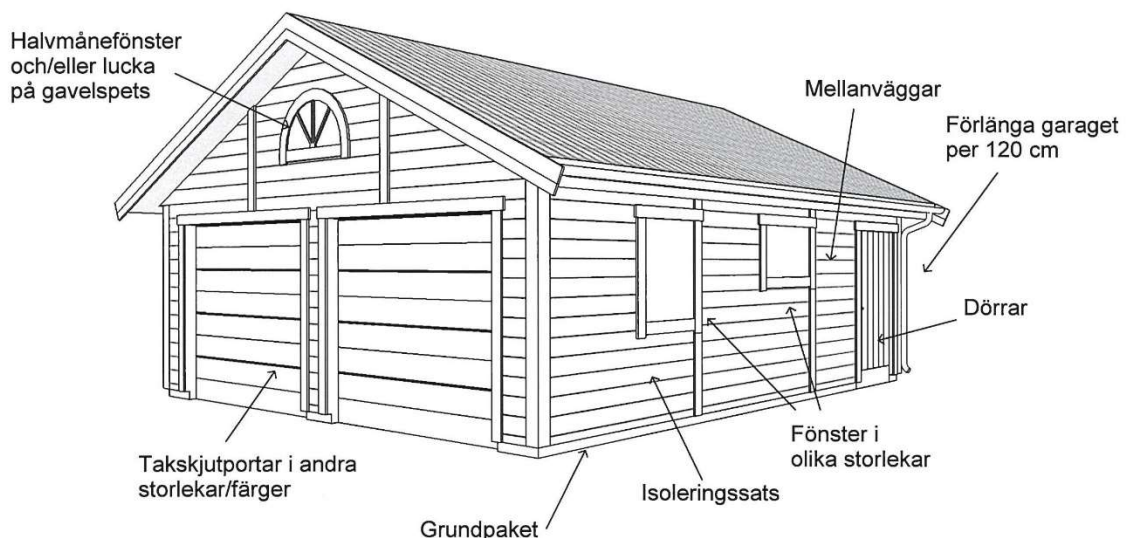

TILLVAL:

Läs mer om våra tillval.... <http://bjorklidens.se/material-finish/material-garage-carportar/>