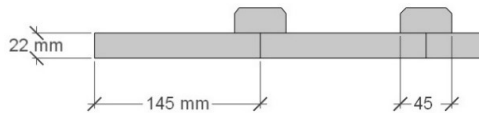

När det gäller ditt val av panel kan vi erbjuda fyra olika alternativ:

Profilpanel: 22x145 mm grundmålad stående panel.

Lockpanel: 22x120 mm grundmålad stående panel.

Ribbpanel: 22x145 mm grundmålad panel, med påspikad 22x45 mm panellist med fasad kant.

Enkelfas fals: 22x145 mm grundmålad liggande panel med stående skarvbräda vid väggskarvar.

Leveransomfattning:

Väggar:

- Färdiga väggsektioner, längd 120 - 400 cm
- Regelverk 45x95 mm, 60 cm cc. Vindpapp. Luftningsläkt. Vindavstyvning. Droppkant.
- Vägghöjd 228 cm + egen sockel 10 cm.
- Limträbalk och stolpar.
- I långväggen i carportsdelen ingår inte vindpapp, luftningsläkt och panel på insidan samt att väggen invändigt är omålad.