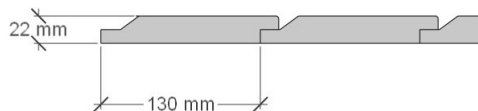

**Profilpanel:** 22x145 mm grundmålad stående panel.

**Lockpanel:** 22x120 mm grundmålad stående panel.

**Ribbpanel:** 22x145 mm grundmålad panel, med påspikad 22x45 mm panellist med fasad kant.

**Enkelfas fals:** 22x145 mm grundmålad liggande panel med stående skarvbräda vid väggskarvar.