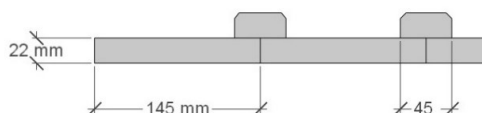

### CD 65

**Utvändig storlek 655 x 845 cm.**

Kan förlängas per 120 cm

Carporten kan spegelvändas

**Priser inkl. moms, exkl. frakt**

**Profilpanel** grundmålad 106 400:-  
Per 120 cm 8 500:-

**Lockpanel** grundmålad 113 700:-  
Per 120 cm, 9 000:-

**Ribbpanel** grundmålad 114 500:-  
Per 120 cm, 9 100:-

**Enkelfas fals** liggande grundmålad 107 500:-  
Per 120 cm, 8 600:-

**Grundpaket:** Pris 35 100 Kr, inkl. frakt och moms.

När det gäller ditt val av panel kan vi erbjuda fyra olika alternativ:

**Profilpanel:** 22x145 mm grundmålad stående panel.

**Lockpanel:** 22x120 mm grundmålad stående panel.

**Ribbpanel:** 22x145 mm grundmålad panel, med påspikad 22x45 mm panellist med fasad kant.

**Enkelfas fals:** 22x145 mm grundmålad liggande panel med stående skarvbräda vid väggskarvar.