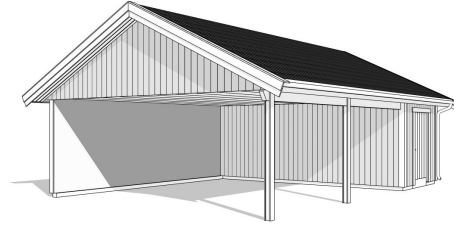

### CD 65

**Utvändig storlek 655 x 845 cm.**

Kan förlängas per 120 cm

Carporten kan spegelvändas

**Priser inkl. moms, exkl. frakt**

**Profilpanel** grundmålad 106 400:-  
Per 120 cm 8 500:-

**Lockpanel** grundmålad 113 700:-  
Per 120 cm, 9 000:-