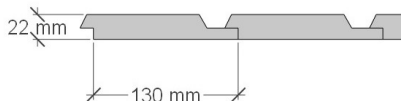

### CD 65

**Utvändig storlek 655 x 845 cm.**

Kan förlängas per 120 cm

Carporten kan spegelvändas

**Priser inkl. moms, exkl. frakt**

**Profilpanel** grundmålad 106 400:-  
Per 120 cm 8 500:-

**Lockpanel** grundmålad 113 700:-  
Per 120 cm, 9 000:-

**Ribbpanel** grundmålad 114 500:-  
Per 120 cm, 9 100:-

**Enkelfas fals** liggande grundmålad 107 500:-  
Per 120 cm, 8 600:-

**Grundpaket:** Pris 35 100 Kr, inkl. frakt och moms.

När det gäller ditt val av panel kan vi erbjuda fyra olika alternativ:

**Profilpanel:** 22x145 mm grundmålad stående panel.

**Lockpanel:** 22x120 mm grundmålad stående panel.

**Ribbpanel:** 22x145 mm grundmålad panel, med påspikad 22x45 mm panellist med fasad kant.

**Enkelfas fals:** 22x145 mm grundmålad liggande panel med stående skarvbräda vid väggskarvar.