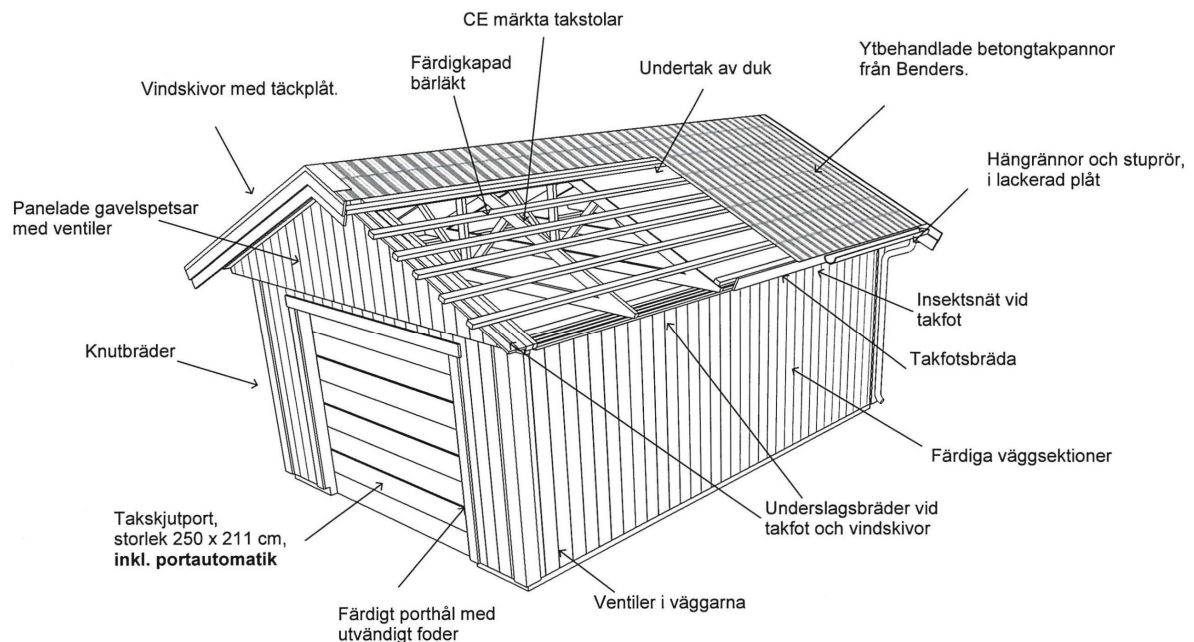

### CD 65

**Utvändig storlek 655 x 845 cm.**

Kan förlängas per 120 cm

Carporten kan spegelvändas

**Priser inkl. moms, exkl. frakt**

**Profilpanel** grundmålad 106 400:-  
Per 120 cm 8 500:-

**Lockpanel** grundmålad 113 700:-  
Per 120 cm, 9 000:-

**Ribbpanel** grundmålad 114 500:-  
Per 120 cm, 9 100:-

**Enkelfas fals** liggande grundmålad 107 500:-  
Per 120 cm, 8 600:-

**Grundpaket:** Pris 35 100 Kr, inkl. frakt och moms.

När det gäller ditt val av panel kan vi erbjuda fyra olika alternativ: