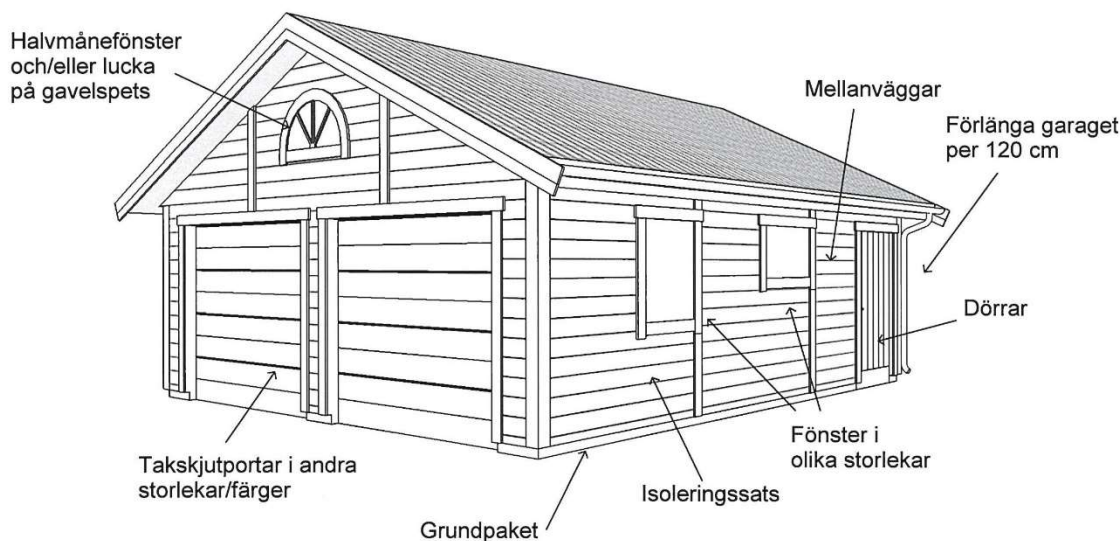

TILLVAL:

Läs mer om våra tillval.... <http://bjorklidens.se/material-finish/material-garage-carportar/>