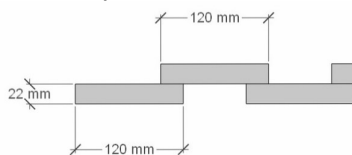

### CD 65

**Utvändig storlek 655 x 845 cm.**

Kan förlängas per 120 cm

Carporten kan spegelvändas

**Priser inkl. moms, exkl. frakt**

**Profilpanel** grundmålad 106 400:-  
Per 120 cm 8 500:-

**Lockpanel** grundmålad 113 700:-  
Per 120 cm, 9 000:-

**Ribbpanel** grundmålad 114 500:-  
Per 120 cm, 9 100:-

**Enkelfas fals** liggande grundmålad 107 500:-  
Per 120 cm, 8 600:-

**Grundpaket:** Pris 35 100 Kr, inkl. frakt och moms.

När det gäller ditt val av panel kan vi erbjuda fyra olika alternativ:

**Profilpanel:** 22x145 mm grundmålad stående panel.

**Lockpanel:** 22x120 mm grundmålad stående panel.

**Ribbpanel:** 22x145 mm grundmålad panel, med påspikad 22x45 mm panellist med fasad kant.

**Enkelfas fals:** 22x145 mm grundmålad liggande panel med stående skarvbräda vid väggskarvar.