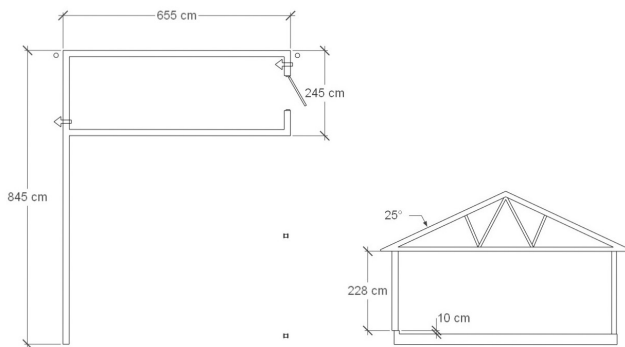

### CD 65

**Utvändig storlek 655 x 845 cm.**

Kan förlängas per 120 cm

Carporten kan spegelvändas

**Priser inkl. moms, exkl. frakt**

**Profilpanel** grundmålad 106 400:-  
Per 120 cm 8 500:-

**Lockpanel** grundmålad 113 700:-  
Per 120 cm, 9 000:-

**Profilpanel:** 22x145 mm grundmålad stående panel.

**Lockpanel:** 22x120 mm grundmålad stående panel.

**Ribbpanel:** 22x145 mm grundmålad panel, med påspikad 22x45 mm panellist med fasad kant.

**Enkelfas fals:** 22x145 mm grundmålad liggande panel med stående skarvbräda vid väggskarvar.

### Övrigt:

- 1 st. vitmålad ytterdörr, storlek 100x210 cm. Spårad utsida. Inkl. trycke, exkl. cylinder.
- Spik, skruv och vinkelbeslag till monteringen.