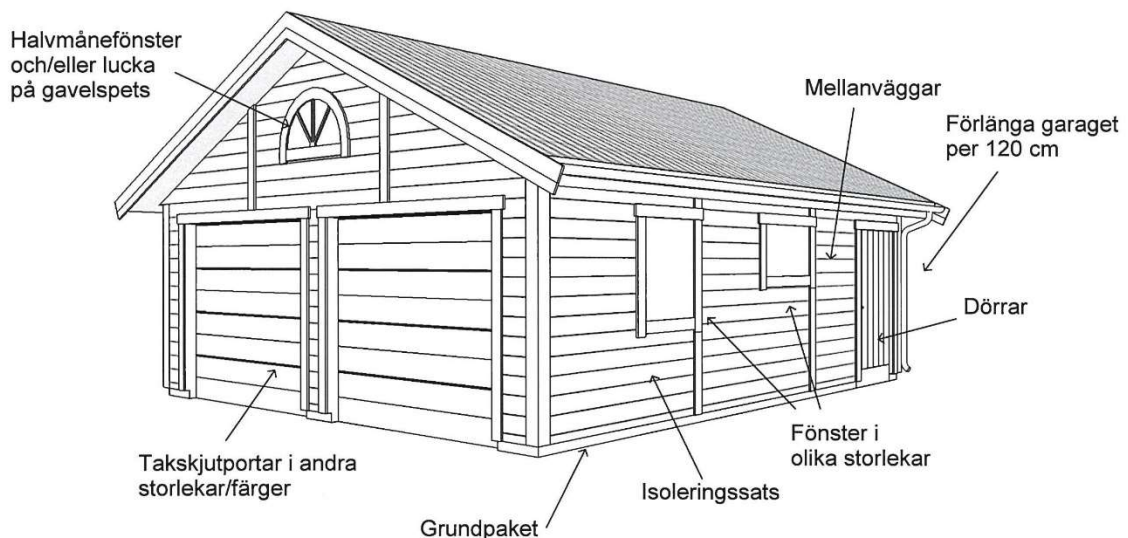

Profilpanel: 22x145 mm grundmålad stående panel.

Lockpanel: 22x120 mm grundmålad stående panel.

Ribbpanel: 22x145 mm grundmålad panel, med påspikad 22x45 mm panellist med fasad kant.

Enkelfas fals: 22x145 mm grundmålad liggande panel med stående skarvbräda vid väggskarvar.

Leveransomfattning:

Väggar:

- Färdiga väggsektioner, längd 120 - 400 cm
- Regelverk 45x95 mm, 60 cm cc. Vindpapp. Luftningsläkt. Vindavstyvning. Droppkant.
- Vägghöjd 228 cm + egen sockel 10 cm.

Tak:

- Sadeltak, CE märkta fackverkstakstolar, med 25° taklutning. Panelade gavelspetsar med ventiler.
- Insektsnät till takfot. Underslagsbräder runt hela byggnaden. Takfotsbräda
- Färdigkapad bärläkt. Undertak av duk, diffusionsöppen, vind och vattentät. Vindskivor med täckplåt.
- Ytbehandlade 2-kupiga betongtakpannor, Benders Palema. Välj mellan: svart, röd, tegelröd, ljusgrå och mellangrå.
- Hängrännor och stuprör, med utkastare, i lackerad plåt. Välj mellan: svart, vit, röd eller silver.

Övrigt:

- Spik, skruv och vinkelbeslag till monteringen.

Takskjutport:

2 st. Osbyporten, OSBY-40-VW, vit ytskikt woodgrain, storlek 250x211 cm. **Inkl. portautomatik.**

TILLVAL:

Läs mer om våra tillval.... <http://bjorklidens.se/material-finish/material-garage-carportar/>