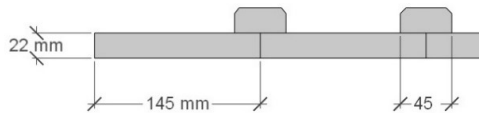

BJÖRKLIDENS

MATERIALAFFÄR

G 65

Utvändig storlek 655 x 605 cm.

Kan förlängas per 120 cm

Priser inkl. moms, exkl. frakt

Profilpanel grundmålad 103 900:-
Per 120 cm 8 500:-

Lockpanel grundmålad 108 600:-
Per 120 cm, 9 000:-

Ribbpanel grundmålad 111 200:-
Per 120 cm, 9 100:-

Enkelfas fals liggande grundmålad 107 200:-
Per 120 cm, 8 600:-

Grundpaket: Pris 28 700 Kr, inkl. frakt och moms.

När det gäller ditt val av panel kan vi erbjuda fyra olika alternativ:

Profilpanel: 22x145 mm grundmålad stående panel.

Lockpanel: 22x120 mm grundmålad stående panel.

Ribbpanel: 22x145 mm grundmålad panel, med påspikad 22x45 mm panellist med fasad kant.

Enkelfas fals: 22x145 mm grundmålad liggande panel med stående skarvbräda vid väggskarvar.