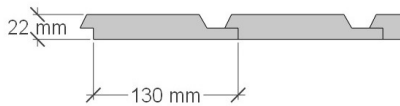

BJÖRKLIDENS

MATERIALAFFÄR

G 65

Utvändig storlek 655 x 605 cm.

Kan förlängas per 120 cm

Priser inkl. moms, exkl. frakt

Profilpanel grundmålad 103 900:-
Per 120 cm 8 500:-

Lockpanel grundmålad 108 600:-
Per 120 cm, 9 000:-

Ribbpanel grundmålad 111 200:-
Per 120 cm, 9 100:-

Enkelfas fals liggande grundmålad 107 200:-
Per 120 cm, 8 600:-

Grundpaket: Pris 28 700 Kr, inkl. frakt och moms.

När det gäller ditt val av panel kan vi erbjuda fyra olika alternativ:

Profilpanel: 22x145 mm grundmålad stående panel.

Lockpanel: 22x120 mm grundmålad stående panel.

Ribbpanel: 22x145 mm grundmålad panel, med påspikad 22x45 mm panellist med fasad kant.

Enkelfas fals: 22x145 mm grundmålad liggande panel med stående skarvbräda vid väggskarvar.