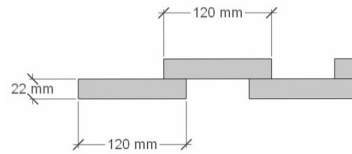

BJÖRKLIDENS

MATERIALAFFÄR

G 65

Utvändig storlek 655 x 605 cm.

Kan förlängas per 120 cm

Priser inkl. moms, exkl. frakt

Profilpanel grundmålad 103 900:-
Per 120 cm 8 500:-

Lockpanel grundmålad 108 600:-
Per 120 cm, 9 000:-

Ribbpanel grundmålad 111 200:-
Per 120 cm, 9 100:-

Enkelfas fals liggande grundmålad 107 200:-
Per 120 cm, 8 600:-

Grundpaket: Pris 28 700 Kr, inkl. frakt och moms.

När det gäller ditt val av panel kan vi erbjuda fyra olika alternativ:

Profilpanel: 22x145 mm grundmålad stående panel.

Lockpanel: 22x120 mm grundmålad stående panel.

Ribbpanel: 22x145 mm grundmålad panel, med påspikad 22x45 mm panellist med fasad kant.

Enkelfas fals: 22x145 mm grundmålad liggande panel med stående skarvbräda vid väggskarvar.