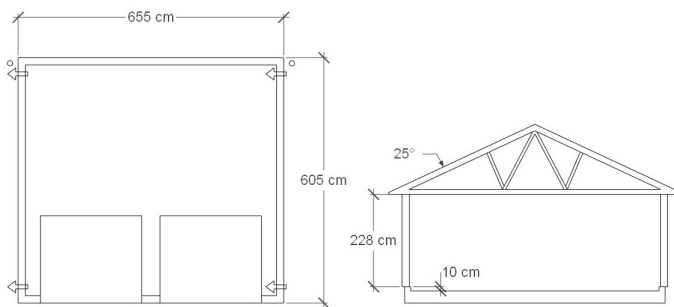

BJÖRKLIDENS

MATERIALAFFÄR

G 65

Utvändig storlek 655 x 605 cm.

Kan förlängas per 120 cm

Priser inkl. moms, exkl. frakt

Profilpanel grundmålad 103 900:-
Per 120 cm 8 500:-

Lockpanel grundmålad 108 600:-
Per 120 cm, 9 000:-

Profilpanel: 22x145 mm grundmålad stående panel.

Lockpanel: 22x120 mm grundmålad stående panel.

Ribbpanel: 22x145 mm grundmålad panel, med påspikad 22x45 mm panellist med fasad kant.

Enkelfas fals: 22x145 mm grundmålad liggande panel med stående skarvbräda vid väggskarvar.