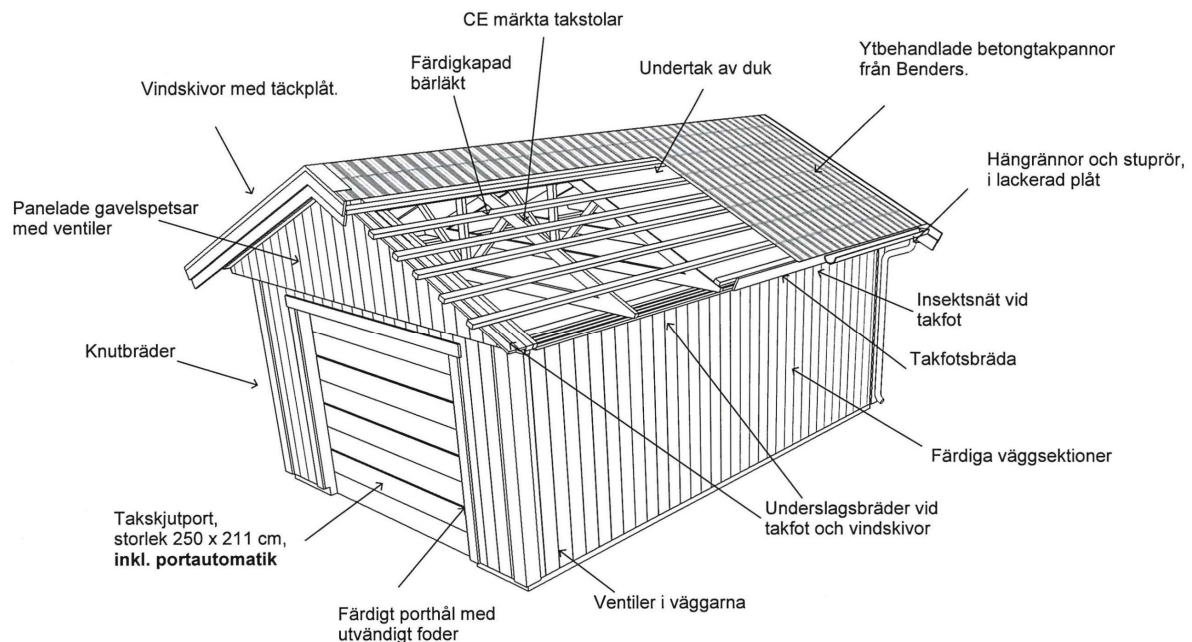

BJÖRKLIDENS

MATERIALAFFÄR

G 65

Utvändig storlek 655 x 605 cm.

Kan förlängas per 120 cm

Priser inkl. moms, exkl. frakt

Profilpanel grundmålad 103 900:-
Per 120 cm 8 500:-

Lockpanel grundmålad 108 600:-
Per 120 cm, 9 000:-

Ribbpanel grundmålad 111 200:-
Per 120 cm, 9 100:-

Enkelfas fals liggande grundmålad 107 200:-
Per 120 cm, 8 600:-

Grundpaket: Pris 28 700 Kr, inkl. frakt och moms.

När det gäller ditt val av panel kan vi erbjuda fyra olika alternativ:

Profilpanel: 22x145 mm grundmålad stående panel.

Lockpanel: 22x120 mm grundmålad stående panel.

Ribbpanel: 22x145 mm grundmålad panel, med påspikad 22x45 mm panellist med fasad kant.

Enkelfas fals: 22x145 mm grundmålad liggande panel med stående skarvbräda vid väggskarvar.

Leveransomfattning:

Väggar:

- Färdiga väggsektioner, längd 120 - 400 cm
- Regelverk 45x95 mm, 60 cm cc. Vindpapp. Luftningsläkt. Vindavstyvning. Droppkant.
- Vägghöjd 228 cm + egen sockel 10 cm.

Tak:

- Sadeltak, CE märkta fackverkstakstolar, med 25° taklutning. Panelade gavelspetsar med ventiler.
- Insektsnät till takfot. Underslagsbräder runt hela byggnaden. Takfotsbräda
- Färdigkapad bärläkt. Undertak av duk, diffusionsöppen, vind och vattentät. Vindskivor med täckplåt.
- Ytbehandlade 2-kupiga betongtakpannor, Benders Palema. Välj mellan: svart, röd, tegelröd, ljusgrå och mellangrå.
- Hängrännor och stuprör, med utkastare, i lackerad plåt. Välj mellan: svart, vit, röd eller silver.