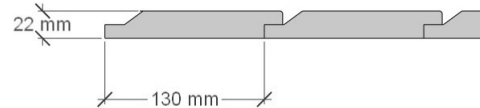

Profilpanel: 22x145 mm grundmålad stående panel.

Lockpanel: 22x120 mm grundmålad stående panel.

Ribbpanel: 22x145 mm grundmålad panel, med påspikad 22x45 mm panellist med fasad kant.

Enkelfas fals: 22x145 mm grundmålad liggande panel med stående skarvbräda vid väggskarvar.

Leveransomfattning:

Väggar:

- Färdiga väggsektioner, längd 120 - 400 cm
- Regelverk 45x95 mm, 60 cm cc. Vindpapp. Luftningsläkt. Vindavstyvning. Droppkant.
- Vägghöjd 228 cm + egen sockel 10 cm.

Tak:

- Sadeltak, CE märkta fackverkstakstolar, med 25° taklutning. Panelade gavelspetsar med ventiler.
- Insektsnät till takfot. Underslagsbräder runt hela byggnaden. Takfotsbräda
- Färdigkapad bärläkt. Undertak av duk, diffusionsöppen, vind och vattentät. Vindskivor med täckplåt.
- Ytbehandlade 2-kupiga betongtakpannor, Benders Palema. Välj mellan: svart, röd, tegelröd, ljusgrå och mellangrå.
- Hängrännor och stuprör, med utkastare, i lackerad plåt. Välj mellan: svart, vit, röd eller silver.